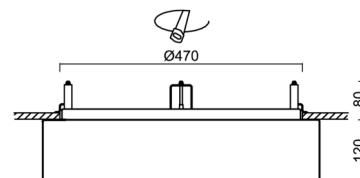

## Technické

Typy svítidel	Stmívatelné
Typ montáže	polovestavné
Materiál základny	ocel
Materiál stínidla	třívrstvé sklo TRIPLEX OPÁL
Barva základny	bílá Ral9003
Barva stínidla	bílá
Držení stínidla	sklapovací systém
Umístění montáže	strop/stěna
Šířka	540 mm
Délka	540 mm
Výška	120 mm
Průměr	Ø 540 mm
Montážní otvor	není
Kabelový vstup	2xØ16mm
Energetická třída	D
Rázová pevnost	IK01
Provozní teplota	od -20°C do +30°C

## Montážní rozměry: