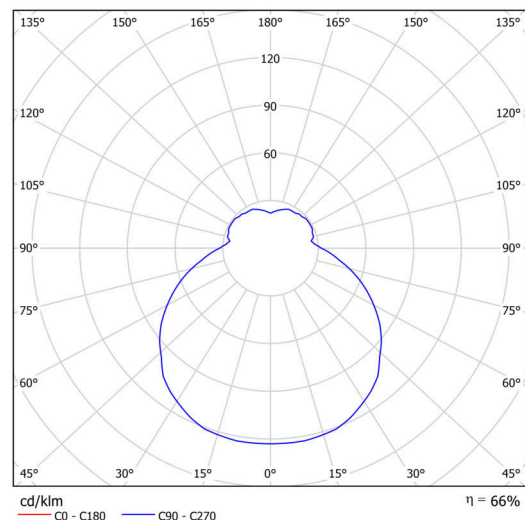

Světelné

Světelný tok svítidla	3860 lm
Světelný tok zdroje	5850 lm
Měrný výkon	110 lm/W
Teplota	4000 K
Životnost LED L80/B10	100000 hod
CRI	Ra80
MacAdam	3
Fotobiologická bezpečnost svítidla dle EN 62471 (Blue light hazard)	Risk group 0