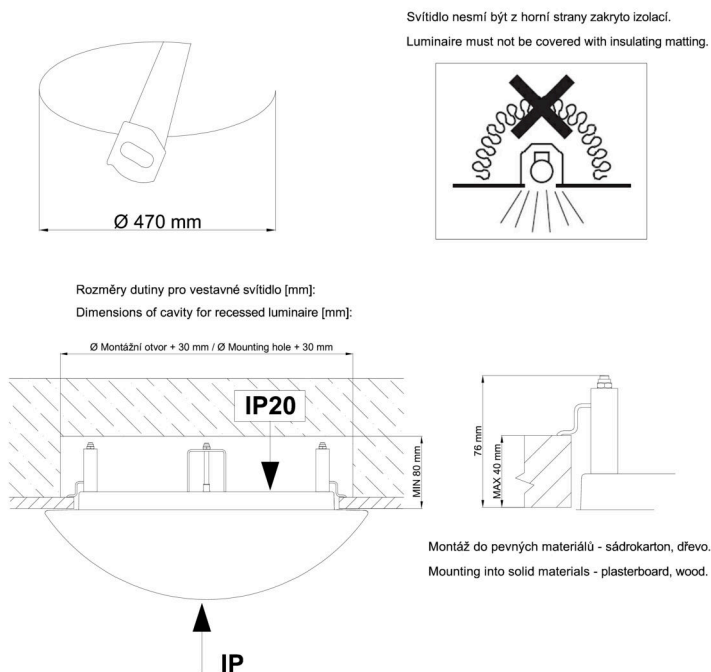

## Technické

Typy svítidel	Stmívatelné
Typ montáže	polovestavné
Materiál základny	ocel
Materiál stínidla	třívrstvé sklo TRIPLEX OPÁL
Barva základny	bílá Ral9003
Barva stínidla	bílá
Držení stínidla	sklapovací systém
Umístění montáže	strop/stěna
Šířka	540 mm
Délka	540 mm
Výška	120 mm
Průměr	Ø 540 mm
Montážní otvor	není
Kabelový vstup	2xØ16mm
Energetická třída	D
Rázová pevnost	IK01
Provozní teplota	od -20°C do +30°C

## Světelné

Světelný tok svítidla	3860 lm
Světelný tok zdroje	5850 lm
Měrný výkon	110 lm/W
Teplota	4000 K
Životnost LED L80/B10	100000 hod
CRI	Ra80
MacAdam	3
Fotobiologická bezpečnost svítidla dle EN 62471 (Blue light hazard)	Risk group 0

## Montážní rozměry: