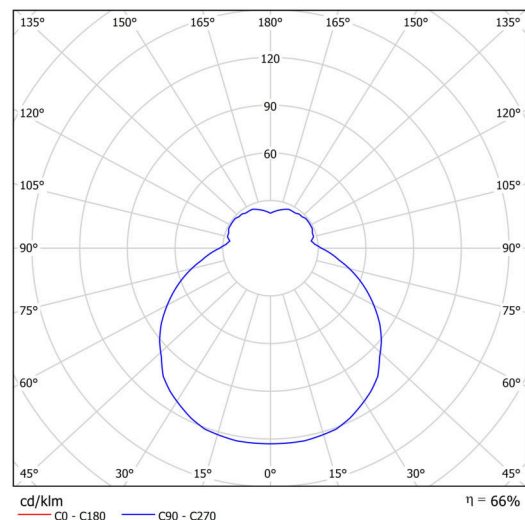

Světelné

Světelný tok svítidla	5330 lm
Světelný tok zdroje	8080 lm
Měrný výkon	98 lm/W
Teplota	3000 K
Životnost LED L80/B10	100000 hod
CRI	Ra80
MacAdam	3
Fotobiologická bezpečnost svítidla dle EN 62471 (Blue light hazard)	Risk group 0

Eulum data pro výpočtové programy jsou k dispozici na www.osmont.cz.