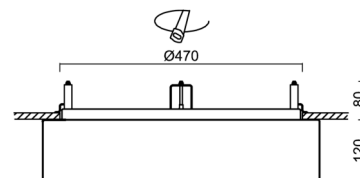

## Technické

Typy svítidel	Klasické on/off
Typ montáže	polovestavné
Materiál základny	ocel
Materiál stínidla	třívrstvé sklo TRIPLEX OPÁL
Barva základny	bílá Ral9003
Barva stínidla	bílá
Držení stínidla	sklapovací systém
Umístění montáže	strop/stěna
Šířka	540 mm
Délka	540 mm
Výška	120 mm
Průměr	Ø 540 mm
Montážní otvor	není
Kabelový vstup	2xØ16mm
Energetická třída	D
Rázová pevnost	IK01
Provozní teplota	od -20°C do +30°C