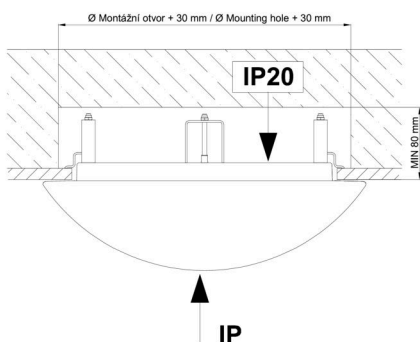

## Montážní rozměry:

Svítilno nesmí být z horní strany zakryto izolací.  
Luminaire must not be covered with insulating matting.

Rozměry dutiny pro vestavné svítidlo [mm]:  
Dimensions of cavity for recessed luminaire [mm]: