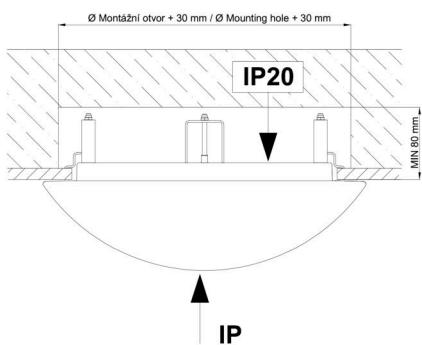

Montážní rozměry:

Svítlidlo nesmí být z horní strany zakryto izolací.
Luminaire must not be covered with insulating matting.

Rozměry dutiny pro vestavné svítidlo [mm]:
Dimensions of cavity for recessed luminaire [mm]: