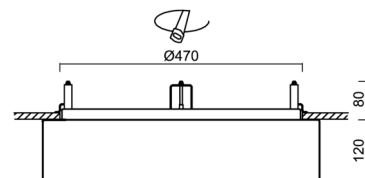

Eulum data pro výpočtové programy jsou k dispozici na www.osmont.cz.