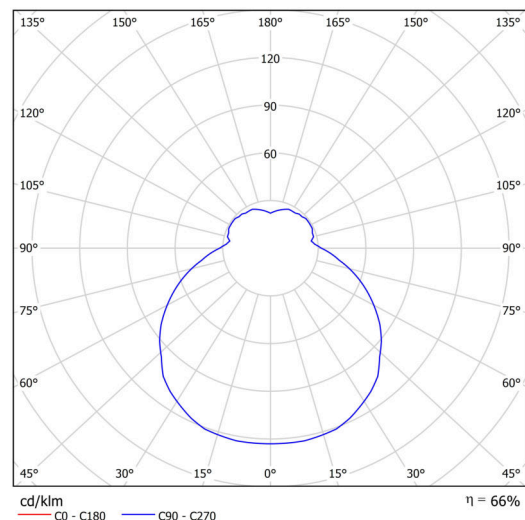

ERIS V4

Kód produktu: ERI67157

Typ: LED-1L23EMP700KV910/414/NK1W 3K##

Krátký popis svítidla: Bílé polovestavné LED svítidlo nouzové kombinované a skleněné stínidlo TRIPLEX OPAL

Technické

Typy svítidel	Nouzové kombinované
Typ montáže	polovestavné
Materiál základny	ocel
Materiál stínidla	třívrstvé sklo TRIPLEX OPÁL
Barva základny	bílá Ral9003
Barva stínidla	bílá
Držení stínidla	sklapovací systém
Umístění montáže	strop/stěna
Šířka	540 mm
Délka	540 mm
Výška	120 mm
Průměr	Ø 540 mm
Montážní otvor	není
Kabelový vstup	2xØ16mm
Energetická třída	D
Rázová pevnost	IK01
Provozní teplota	od 0°C do +30°C

Elektrické

Příkon	35 W
Stupeň krytí	IP44
Objímka	LED modul
Typ baterií	NiCd
Čas nouze	3 hod
Svorkovnice	zacvakávací
Počet svítidel na jistič B10A	26 ks
Počet svítidel na jistič B16A	40 ks
Počet svítidel na jistič C10A	30 ks
Počet svítidel na jistič C16A	48 ks

Světelné

Světelný tok svítidla	3700 lm
Světelný tok zdroje	5610 lm
Světelný tok zdroje v nouzovém režimu	150 lm
Měrný výkon	105 lm/W
Teplota	3000 K
Životnost LED L80/B10	100000 hod
CRI	Ra80
MacAdam	3
Fotobiologická bezpečnost svítidla dle EN 62471 (Blue light hazard)	Risk group 0

Eulum data pro výpočtové programy jsou k dispozici na www.osmont.cz.