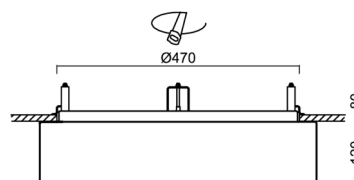

Technické

Typy svítidel	Stmívatelné
Typ montáže	polovestavné
Materiál základny	ocel
Materiál stínidla	třívrstvé sklo TRIPLEX OPÁL
Barva základny	bílá Ral9003
Barva stínidla	bílá
Držení stínidla	sklapovací systém
Umístění montáže	strop/stěna
Šířka	540 mm
Délka	540 mm
Výška	120 mm
Průměr	Ø 540 mm
Montážní otvor	není
Kabelový vstup	2xØ16mm
Energetická třída	D
Rázová pevnost	IK01
Provozní teplota	od -20°C do +30°C

Elektrické

Příkon	35 W
Stupeň krytí	IP44
Objímka	LED modul
Svorkovnice	zacvakávací
Počet svítidel na jistič B10A	18 ks
Počet svítidel na jistič B16A	28 ks
Počet svítidel na jistič C10A	30 ks
Počet svítidel na jistič C16A	46 ks

*U akumulátorů je poskytována záruka v délce 12 měsíců od data prodeje.

Montážní rozměry:

Doplňkový sortiment:

Stínidlo

Kód produktu	Název	Barva	Popis	Obrázek	Rozkres
20125	414	bílá			