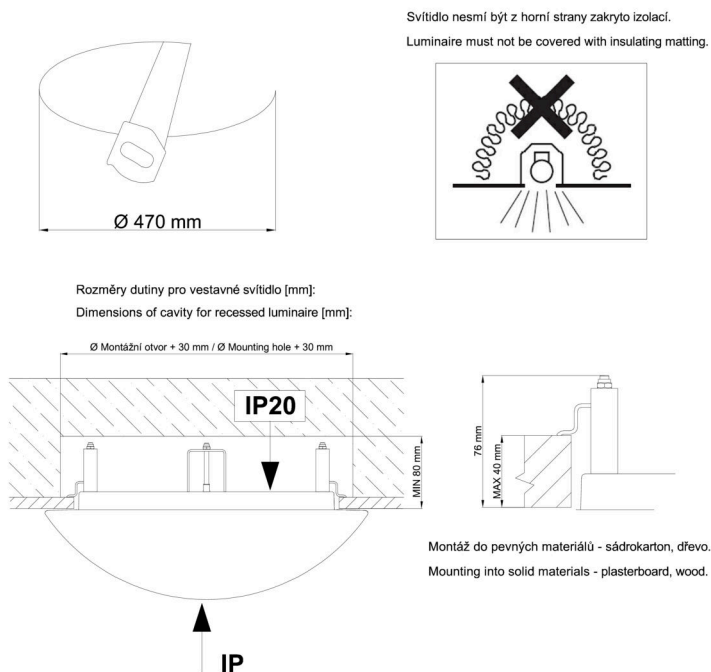

Logistické

EAN	8591728099879
Hmotnost NTT0	7.15 Kg
Hmotnost BTTO	7.85 Kg
Počet kartonů	1 ks
Objem balení	0.086 m³
Balení 1 šířka	0.6 m
Balení 1 délka	0.6 m
Balení 1 výška	0.24 m
Záruka*	60 měsíců

*U akumulátorů je poskytována záruka v délce 12 měsíců od data prodeje.

Montážní rozměry: