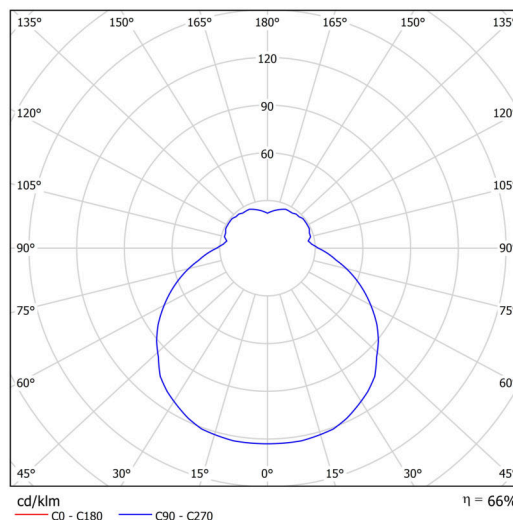

Světelné

Světelný tok svítidla	3700 lm
Světelný tok zdroje	5610 lm
Měrný výkon	105 lm/W
Teplota	3000 K
Životnost LED L80/B10	100000 hod
CRI	Ra80
MacAdam	3
Fotobiologická bezpečnost svítidla dle EN 62471 (Blue light hazard)	Risk group 0