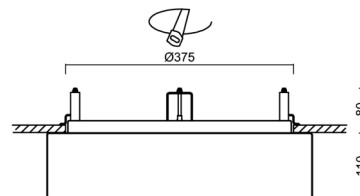

ERIS V3

Kód produktu: ERI67643

Typ: LED-1L16EMP700KV88/413/NK1W 4K#

Krátký popis svítidla: Bílé polovestavné LED svítidlo nouzové kombinované a skleněné stínidlo TRIPLEX OPAL

Technické

Typy svítidel	Nouzové kombinované
Typ montáže	polovestavné
Materiál základny	ocel
Materiál stínidla	třívrstvé sklo TRIPLEX OPÁL
Barva základny	bílá Ral9003
Barva stínidla	bílá
Držení stínidla	sklapovací systém
Umístění montáže	strop/stěna
Šířka	445 mm
Délka	445 mm
Výška	110 mm
Průměr	Ø 445 mm
Montážní otvor	není
Kabelový vstup	2xØ16mm
Energetická třída	D
Rázová pevnost	IK01
Provozní teplota	od 0°C do +30°C

Elektrické

Příkon	34 W
Stupeň krytí	IP44
Objímka	LED modul
Typ baterií	NiCd
Čas nouze	3 hod
Svorkovnice	zacvakávací
Počet svítidel na jistič B10A	26 ks
Počet svítidel na jistič B16A	40 ks
Počet svítidel na jistič C10A	30 ks
Počet svítidel na jistič C16A	48 ks

Světelné

Světelný tok svítidla	3480 lm
Světelný tok zdroje	5270 lm
Světelný tok zdroje v nouzovém režimu	150 lm
Měrný výkon	102 lm/W
Teplota	4000 K
Životnost LED L80/B10	100000 hod
CRI	Ra80
MacAdam	3
Fotobiologická bezpečnost svítidla dle EN 62471 (Blue light hazard)	Risk group 0

Eulum data pro výpočtové programy jsou k dispozici na www.osmont.cz.