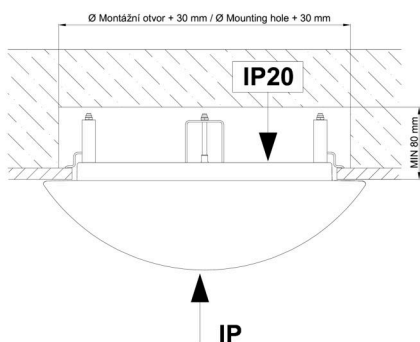

Logistické

EAN	8591728119485
Hmotnost NTT0	6.1 Kg
Hmotnost BTTO	6.6 Kg
Počet kartonů	1 ks
Objem balení	0.049 m ³
Balení 1 šířka	0.454 m
Balení 1 délka	0.454 m
Balení 1 výška	0.24 m
Záruka*	60 měsíců

*U akumulátorů je poskytována záruka v délce 12 měsíců od data prodeje.

Montážní rozměry:

Svítilno nesmí být z horní strany zakryto izolací.
Luminaire must not be covered with insulating matting.

Rozměry dutiny pro vestavné svítidlo [mm]:
Dimensions of cavity for recessed luminaire [mm]: