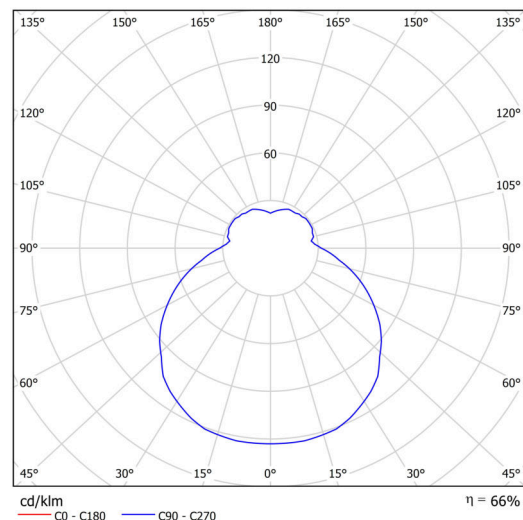

ERIS V3

Kód produktu: ERI67643

Typ: LED-1L16EMP700KV88/413/NK1W 4K#

Krátký popis svítidla: Bílé polovestavné LED svítidlo nouzové kombinované a skleněné stínidlo TRIPLEX OPAL

Technické

Typy svítidel	Nouzové kombinované
Typ montáže	polovestavné
Materiál základny	ocel
Materiál stínidla	třívrstvé sklo TRIPLEX OPÁL
Barva základny	bílá Ral9003
Barva stínidla	bílá
Držení stínidla	sklapovací systém
Umístění montáže	strop/stěna
Šířka	445 mm
Délka	445 mm
Výška	110 mm
Průměr	Ø 445 mm
Montážní otvor	není
Kabelový vstup	2xØ16mm
Energetická třída	D
Rázová pevnost	IK01
Provozní teplota	od 0°C do +30°C

Elektrické

Příkon	34 W
Stupeň krytí	IP44
Objímka	LED modul
Typ baterií	NiCd
Čas nouze	3 hod
Svorkovnice	zacvakávací
Počet svítidel na jistič B10A	26 ks
Počet svítidel na jistič B16A	40 ks
Počet svítidel na jistič C10A	30 ks
Počet svítidel na jistič C16A	48 ks

Světelné

Světelný tok svítidla	3480 lm
Světelný tok zdroje	5270 lm
Světelný tok zdroje v nouzovém režimu	150 lm
Měrný výkon	102 lm/W
Teplota	4000 K
Životnost LED L80/B10	100000 hod
CRI	Ra80
MacAdam	3
Fotobiologická bezpečnost svítidla dle EN 62471 (Blue light hazard)	Risk group 0

Eulum data pro výpočtové programy jsou k dispozici na www.osmont.cz.