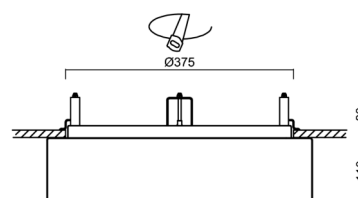

Typy svítidel	Klasické on/off
Typ montáže	polovestavné
Materiál základny	ocel
Materiál stínidla	třívrstvé sklo TRIPLEX OPÁL
Barva základny	bílá Ral9003
Barva stínidla	bílá
Držení stínidla	sklapovací systém
Umístění montáže	strop/stěna
Šířka	445 mm
Délka	445 mm
Výška	110 mm
Průměr	Ø 445 mm
Montážní otvor	není
Kabelový vstup	2xØ16mm
Energetická třída	D
Rázová pevnost	IK01
Provozní teplota	od -20°C do +30°C

Montážní rozměry:

Svítilno nesmí být z horní strany zakryto izolací.
Luminaire must not be covered with insulating matting.

Rozměry dutiny pro vestavné svítidlo [mm]:
Dimensions of cavity for recessed luminaire [mm]: