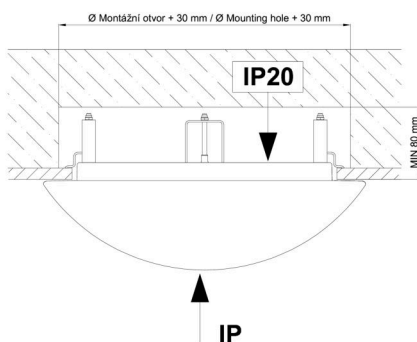

Logistické

EAN	8591728119447
Hmotnost NTT0	5.85 Kg
Hmotnost BTTO	6.35 Kg
Počet kartonů	1 ks
Objem balení	0.049 m ³
Balení 1 šířka	0.454 m
Balení 1 délka	0.454 m
Balení 1 výška	0.24 m
Záruka*	60 měsíců

*U akumulátorů je poskytována záruka v délce 12 měsíců od data prodeje.

Montážní rozměry:

Svítilno nesmí být z horní strany zakryto izolací.
Luminaire must not be covered with insulating matting.

Rozměry dutiny pro vestavné svítidlo [mm]:
Dimensions of cavity for recessed luminaire [mm]: