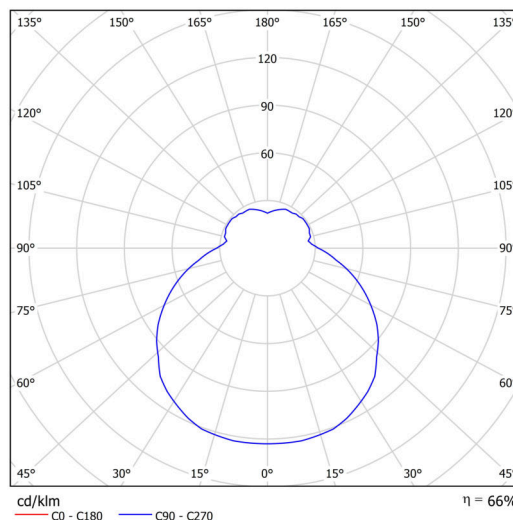

Světelné

Světelný tok svítidla	3480 lm
Světelný tok zdroje	5270 lm
Měrný výkon	102 lm/W
Teplota	4000 K
Životnost LED L80/B10	100000 hod
CRI	Ra80
MacAdam	3
Fotobiologická bezpečnost svítidla dle EN 62471 (Blue light hazard)	Risk group 0

Eulum data pro výpočtové programy jsou k dispozici na www.osmont.cz.