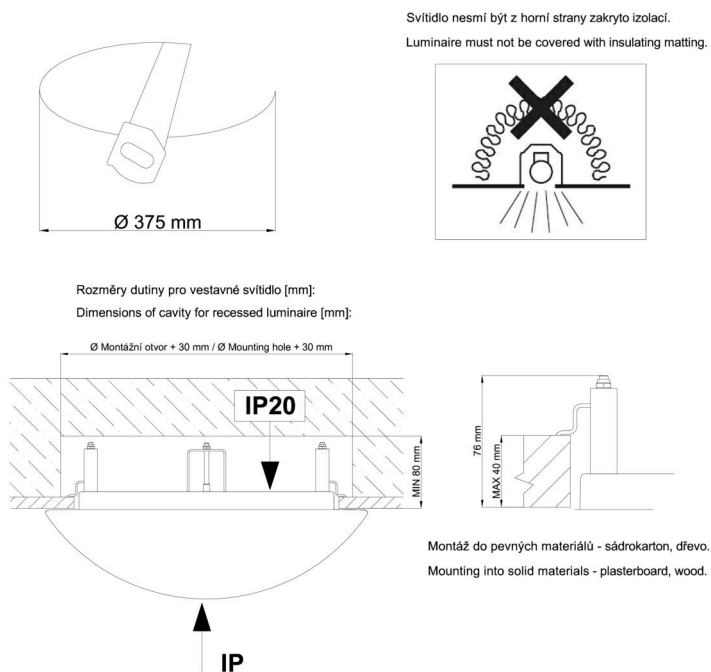

Logistické

EAN	8591728119416
Hmotnost NTT0	5.85 Kg
Hmotnost BTTO	6.35 Kg
Počet kartonů	1 ks
Objem balení	0.049 m³
Balení 1 šířka	0.454 m
Balení 1 délka	0.454 m
Balení 1 výška	0.24 m
Záruka*	60 měsíců

*U akumulátorů je poskytována záruka v délce 12 měsíců od data prodeje.

Montážní rozměry: