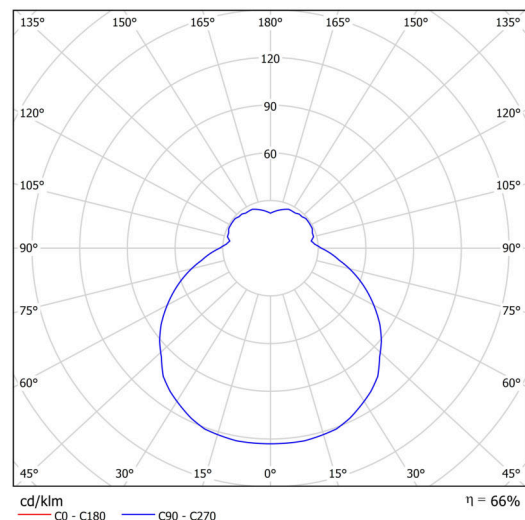

Světelné

Světelný tok svítidla	2580 lm
Světelný tok zdroje	3910 lm
Měrný výkon	107 lm/W
Teplota	4000 K
Životnost LED L80/B10	100000 hod
CRI	Ra80
MacAdam	3
Fotobiologická bezpečnost svítidla dle EN 62471 (Blue light hazard)	Risk group 0

Eulum data pro výpočtové programy jsou k dispozici na www.osmont.cz.