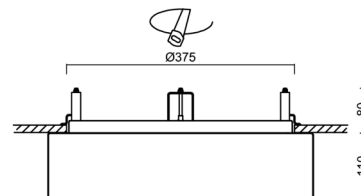

## Technické

Typy svítidel	Stmívatelné
Typ montáže	polovestavné
Materiál základny	ocel
Materiál stínidla	třívrstvé sklo TRIPLEX OPÁL
Barva základny	bílá Ral9003
Barva stínidla	bílá
Držení stínidla	sklapovací systém
Umístění montáže	strop/stěna
Šířka	445 mm
Délka	445 mm
Výška	110 mm
Průměr	ø 445 mm
Montážní otvor	není
Kabelový vstup	2xø16mm
Energetická třída	D
Rázová pevnost	IK01
Provozní teplota	od -20°C do +30°C