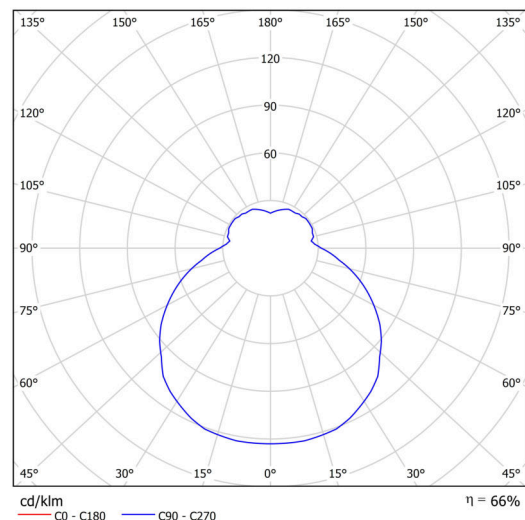

Světelné

Světelný tok svítidla	2480 lm
Světelný tok zdroje	3750 lm
Měrný výkon	103 lm/W
Teplota	3000 K
Životnost LED L80/B10	100000 hod
CRI	Ra80
MacAdam	3
Fotobiologická bezpečnost svítidla dle EN 62471 (Blue light hazard)	Risk group 0