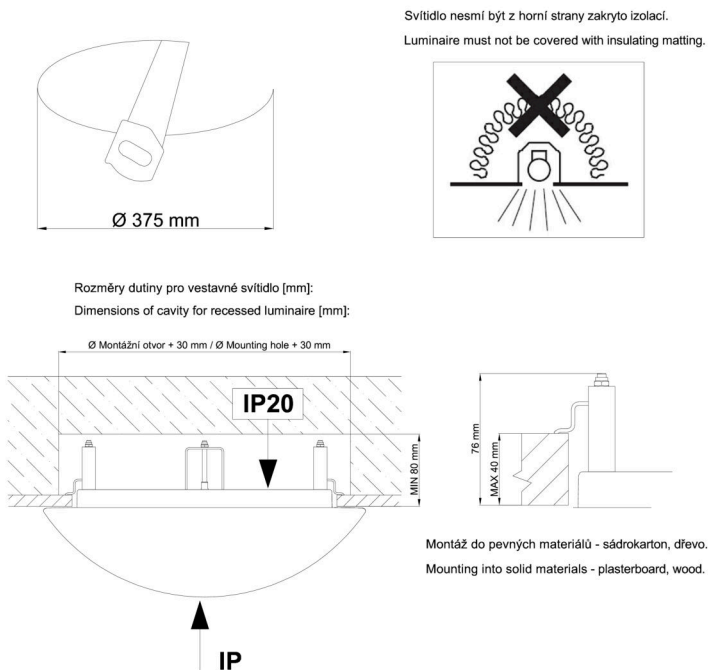

Logistické

EAN	8591728099688
Hmotnost NTT0	5.85 Kg
Hmotnost BTTO	6.35 Kg
Počet kartonů	1 ks
Objem balení	0.049 m³
Balení 1 šířka	0.454 m
Balení 1 délka	0.454 m
Balení 1 výška	0.24 m
Záruka*	60 měsíců

*U akumulátorů je poskytována záruka v délce 12 měsíců od data prodeje.

Montážní rozměry: