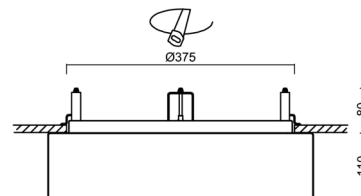

Technické

Typy svítidel	Stmívatelné
Typ montáže	polovestavné
Materiál základny	ocel
Materiál stínidla	třívrstvé sklo TRIPLEX OPÁL
Barva základny	bílá Ral9003
Barva stínidla	bílá
Držení stínidla	sklapovací systém
Umístění montáže	strop/stěna
Šířka	445 mm
Délka	445 mm
Výška	110 mm
Průměr	Ø 445 mm
Montážní otvor	není
Kabelový vstup	2xØ16mm
Energetická třída	D
Rázová pevnost	IK01
Provozní teplota	od -20°C do +30°C

Elektrické

Příkon	24 W
Stupeň krytí	IP44
Objímka	LED modul
Svorkovnice	zacvakávací
Počet svítidel na jistič B10A	18 ks
Počet svítidel na jistič B16A	28 ks
Počet svítidel na jistič C10A	30 ks
Počet svítidel na jistič C16A	46 ks