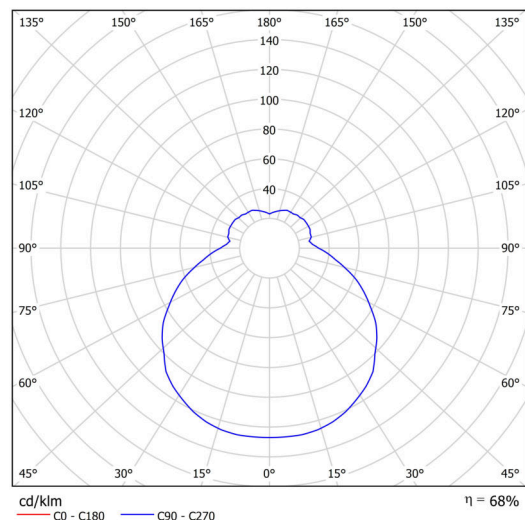

Světelné

Světelný tok svítidla	1910 lm
Světelný tok zdroje	2810 lm
Měrný výkon	106 lm/W
Teplota	4000 K
Životnost LED L80/B10	100000 hod
CRI	Ra80
MacAdam	3
Fotobiologická bezpečnost svítidla dle EN 62471 (Blue light hazard)	Risk group 0