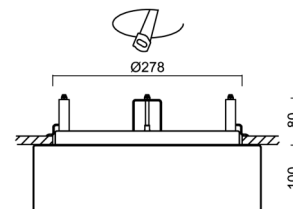

Technické

Typy svítidel	Senzorové
Typ montáže	polovestavné
Materiál základny	ocel
Materiál stínidla	třívrstvé sklo TRIPLEX OPÁL
Barva základny	bílá Ral9003
Barva stínidla	bílá
Držení stínidla	sklapovací systém
Umístění montáže	strop/stěna
Šířka	340 mm
Délka	340 mm
Výška	100 mm
Průměr	Ø 340 mm
Montážní otvor	není
Kabelový vstup	2xØ16mm
Energetická třída	D
Rázová pevnost	IK01
Provozní teplota	od -20°C do +30°C

Montážní rozměry:

Svítilno nesmí být z horní strany zakryto izolací.
Luminaire must not be covered with insulating matting.

Rozměry dutiny pro vestavné svítidlo [mm]:
Dimensions of cavity for recessed luminaire [mm]: