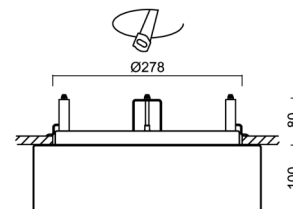

Technické

Typy svítidel	Nouzové kombinované + senzor
Typ montáže	polovestavné
Materiál základny	ocel
Materiál stínidla	třívrstvé sklo TRIPLEX OPÁL
Barva základny	bílá Ral9003
Barva stínidla	bílá
Držení stínidla	sklapovací systém
Umístění montáže	strop/stěna
Šířka	340 mm
Délka	340 mm
Výška	100 mm
Průměr	Ø 340 mm
Montážní otvor	není
Kabelový vstup	2xØ16mm
Energetická třída	D
Rázová pevnost	IK01
Provozní teplota	od -20°C do +30°C

Montážní rozměry:

Svítilno nesmí být z horní strany zakryto izolací.
Luminaire must not be covered with insulating matting.

Rozměry dutiny pro vestavné svítidlo [mm]:
Dimensions of cavity for recessed luminaire [mm]: