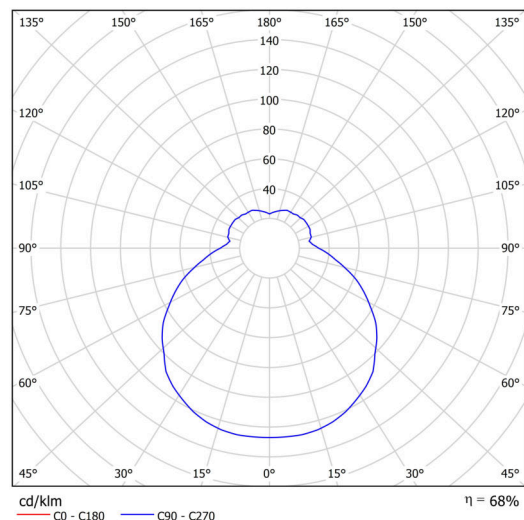

Světelné

Světelný tok svítidla	1830 lm
Světelný tok zdroje	2690 lm
Světelný tok zdroje v nouzovém režimu	150 lm
Měrný výkon	101 lm/W
Teplota	3000 K
Životnost LED L80/B10	100000 hod
CRI	Ra80
MacAdam	3
Fotobiologická bezpečnost svítidla dle EN 62471 (Blue light hazard)	Risk group 0