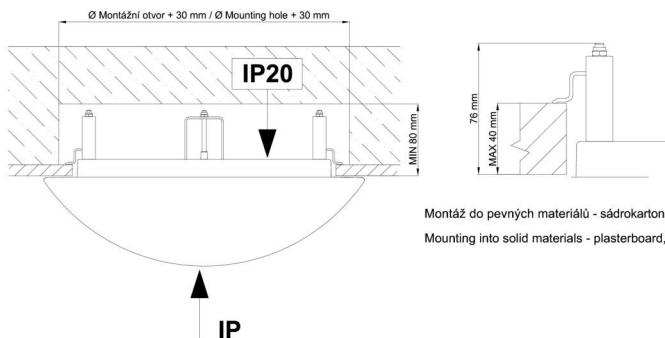

Montážní rozměry:

Svítilno nesmí být z horní strany zakryto izolací.
Luminaire must not be covered with insulating matting.

Rozměry dutiny pro vestavné svítidlo [mm]:
Dimensions of cavity for recessed luminaire [mm]: