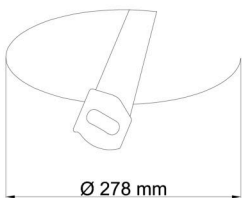

Technické

Typy svítidel	Nouzové kombinované + senzor
Typ montáže	polovestavné
Materiál základny	ocel
Materiál stínidla	třívrstvé sklo TRIPLEX OPÁL
Barva základny	bílá Ral9003
Barva stínidla	bílá
Držení stínidla	sklapovací systém
Umístění montáže	strop/stěna
Šířka	340 mm
Délka	340 mm
Výška	100 mm
Průměr	Ø 340 mm
Montážní otvor	není
Kabelový vstup	2xØ16mm
Energetická třída	D
Rázová pevnost	IK01
Provozní teplota	od -20°C do +30°C

Logistické

EAN	8591728099534
Hmotnost NTTO	3.6 Kg
Hmotnost BTTO	3.8 Kg
Počet kartonů	1 ks
Objem balení	0.034 m ³
Balení 1 šířka	0.382 m
Balení 1 délka	0.382 m
Balení 1 výška	0.234 m
Záruka*	60 měsíců

*U akumulátorů je poskytována záruka v délce 12 měsíců od data prodeje.

Montážní rozměry:

Svítilno nesmí být z horní strany zakryto izolací.
Luminaire must not be covered with insulating matting.

Rozměry dutiny pro vestavné svítidlo [mm]:
Dimensions of cavity for recessed luminaire [mm]: