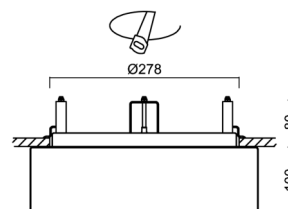

Technické

Typy svítidel	Nouzové kombinované
Typ montáže	polovestavné
Materiál základny	ocel
Materiál stínidla	třívrstvé sklo TRIPLEX OPÁL
Barva základny	bílá Ral9003
Barva stínidla	bílá
Držení stínidla	sklapovací systém
Umístění montáže	strop/stěna
Šířka	340 mm
Délka	340 mm
Výška	100 mm
Průměr	Ø 340 mm
Montážní otvor	není
Kabelový vstup	2xØ16mm
Energetická třída	D
Rázová pevnost	IK01
Provozní teplota	od 0°C do +30°C

*U akumulátorů je poskytována záruka v délce 12 měsíců od data prodeje.

Montážní rozměry:

Svítilno nesmí být z horní strany zakryto izolací.
Luminaire must not be covered with insulating matting.

Rozměry dutiny pro vestavné svítidlo [mm]:
Dimensions of cavity for recessed luminaire [mm]: