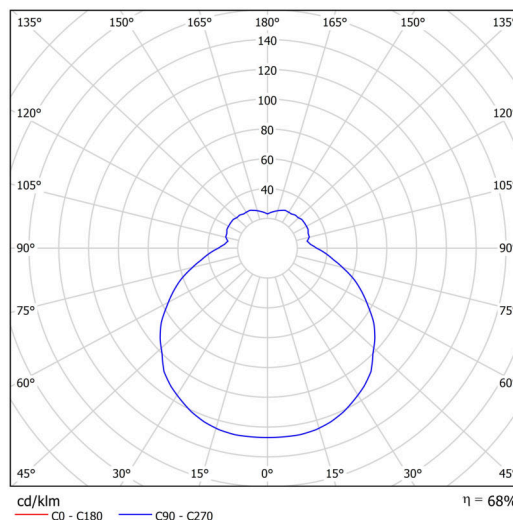

Světelné

Světelný tok svítidla	1360 lm
Světelný tok zdroje	2000 lm
Světelný tok zdroje v nouzovém režimu	150 lm
Měrný výkon	104 lm/W
Teplota	3000 K
Životnost LED L80/B10	100000 hod
CRI	Ra80
MacAdam	3
Fotobiologická bezpečnost svítidla dle EN 62471 (Blue light hazard)	Risk group 0