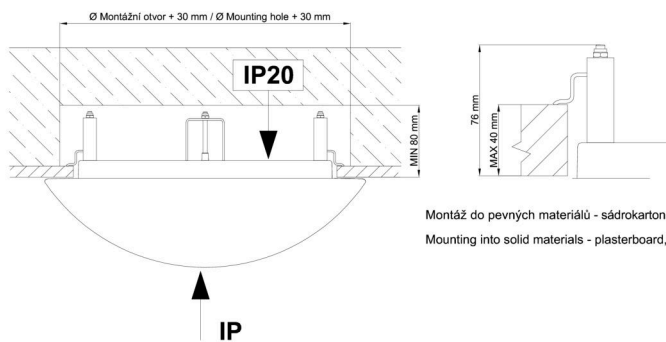

*U akumulátorů je poskytována záruka v délce 12 měsíců od data prodeje.

Montážní rozměry:

Svítilno nesmí být z horní strany zakryto izolací.
Luminaire must not be covered with insulating matting.

Rozměry dutiny pro vestavné svítidlo [mm]:
Dimensions of cavity for recessed luminaire [mm]: