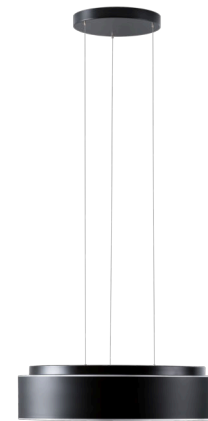

ERIS LEC4

Kód produktu: ERI67919

Typ: LED-1L23E950ZLE910/414C/L100 C DALI 4K##

Krátký popis svítidla: Černé závěsné LED svítidlo DALI a skleněné stínidlo TRIPLEX OPALS černým dekorativním pruhem

Technické

Typy svítidel	Stmívatelné
Typ montáže	závěsné - lanko SELV (bezkabelové)
Materiál základny	ocel
Materiál stínidla	třívrstvé sklo TRIPLEX OPÁL
Barva základny	černá Ral9005
Barva stínidla	bílá - černá
Držení stínidla	sklapovací systém
Umístění montáže	strop
Šířka	540 mm
Délka	540 mm
Výška	145 mm
Průměr	Ø 540 mm
Délka závěsu	1000 mm
Montážní otvor	3xØ5mm
Kabelový vstup	2xØ16mm
Energetická třída	D
Rázová pevnost	IK01
Provozní teplota	od -20°C do +30°C

Elektrické

Příkon	48 W
Stupeň krytí	IP40
Objemka	LED modul
Svorkovnice	zacvakávací
Počet svítidel na jistič B10A	13 ks
Počet svítidel na jistič B16A	22 ks
Počet svítidel na jistič C10A	21 ks
Počet svítidel na jistič C16A	36 ks

Světelné

Světelný tok svítidla	3880 lm
Světelný tok zdroje	7750 lm
Měrný výkon	80 lm/W
Teplota	4000 K
Životnost LED L80/B10	100000 hod
CRI	Ra80
MacAdam	3
Fotobiologická bezpečnost svítidla dle EN 62471 (Blue light hazard)	Risk group 0

Eulum data pro výpočtové programy jsou k dispozici na www.osmont.cz.