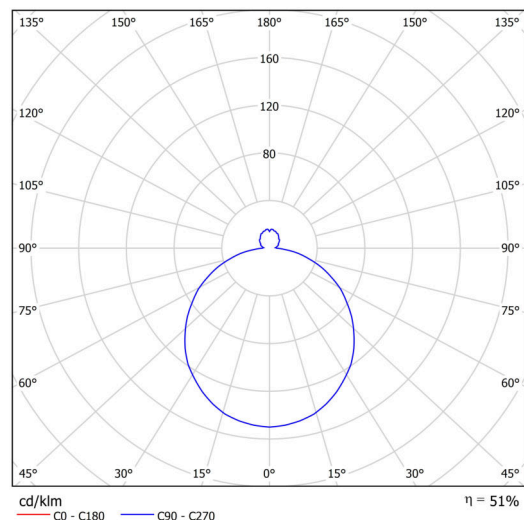

ERIS LEC4

Kód produktu: ERI67919

Typ: LED-1L23E950ZLE910/414C/L100 C DALI 4K##

Krátký popis svítidla: Černé závěsné LED svítidlo DALI a skleněné stínidlo TRIPLEX OPALS černým dekorativním pruhem

Technické

Typy svítidel	Stmívatelné
Typ montáže	závěsné - lanko SELV (bezkabelové)
Materiál základny	ocel
Materiál stínidla	třívrstvé sklo TRIPLEX OPÁL
Barva základny	černá Ral9005
Barva stínidla	bílá - černá
Držení stínidla	sklapovací systém
Umístění montáže	strop
Šířka	540 mm
Délka	540 mm
Výška	145 mm
Průměr	Ø 540 mm
Délka závěsu	1000 mm
Montážní otvor	3xØ5mm
Kabelový vstup	2xØ16mm
Energetická třída	D
Rázová pevnost	IK01
Provozní teplota	od -20°C do +30°C

Elektrické

Příkon	48 W
Stupeň krytí	IP40
Objemka	LED modul
Svorkovnice	zacvakávací
Počet svítidel na jistič B10A	13 ks
Počet svítidel na jistič B16A	22 ks
Počet svítidel na jistič C10A	21 ks
Počet svítidel na jistič C16A	36 ks

Světelné

Světelný tok svítidla	3880 lm
Světelný tok zdroje	7750 lm
Měrný výkon	80 lm/W
Teplota	4000 K
Životnost LED L80/B10	100000 hod
CRI	Ra80
MacAdam	3
Fotobiologická bezpečnost svítidla dle EN 62471 (Blue light hazard)	Risk group 0

Eulum data pro výpočtové programy jsou k dispozici na www.osmont.cz.