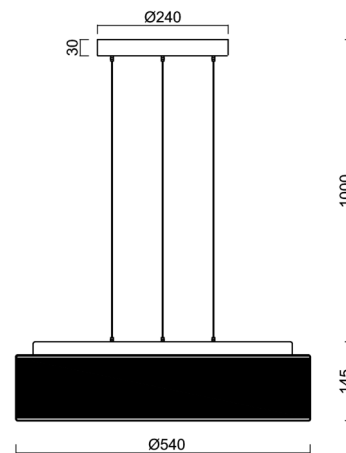

Technické

Typy svítidel	Stmívatelné
Typ montáže	závěsné - lanko SELV (bezkabelové)
Materiál základny	ocel
Materiál stínidla	třívrstvé sklo TRIPLEX OPÁL
Barva základny	černá Ral9005
Barva stínidla	bílá - černá
Držení stínidla	sklapovací systém
Umístění montáže	strop
Šířka	540 mm
Délka	540 mm
Výška	145 mm
Průměr	Ø 540 mm
Délka závěsu	1000 mm
Montážní otvor	3xØ5mm
Kabelový vstup	2xØ16mm
Energetická třída	D
Rázová pevnost	IK01
Provozní teplota	od -20°C do +30°C

Elektrické

Příkon	48 W
Stupeň krytí	IP40
Objemka	LED modul
Svorkovnice	zacvakávací
Počet svítidel na jistič B10A	13 ks
Počet svítidel na jistič B16A	22 ks
Počet svítidel na jistič C10A	21 ks
Počet svítidel na jistič C16A	36 ks

Světelné

Světelný tok svítidla	3880 lm
Světelný tok zdroje	7750 lm
Měrný výkon	80 lm/W
Teplota	4000 K
Životnost LED L80/B10	100000 hod
CRI	Ra80
MacAdam	3
Fotobiologická bezpečnost svítidla dle EN 62471 (Blue light hazard)	Risk group 0

*U akumulátorů je poskytována záruka v délce 12 měsíců od data prodeje.

Montážní rozměry:

Doplňkový sortiment:

Stínidlo

Kód produktu	Název	Barva	Popis	Obrázek	Rozkres
20133	414C	bílá - černá			