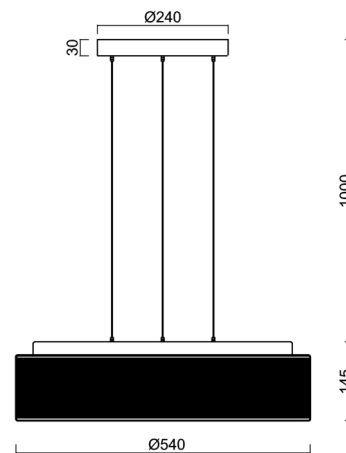

ERIS LEC4

LED-1L23E950ZLE910/414C/L100 C 4K##

WWW.OSMONT.CZ

ERIS LEC4

Kód produktu: ERI67918

Typ: LED-1L23E950ZLE910/414C/L100 C 4K##

Krátký popis svítidla: Černé závěsné LED svítidlo ON/OFF a skleněné stínidlo TRIPLEX OPALS černým dekorativním pruhem

Technické

| | |
|-------------------|------------------------------------|
| Typy svítidel | Klasické on/off |
| Typ montáže | závěsné - lanko SELV (bezkabelové) |
| Materiál základny | ocel |
| Materiál stínidla | třívrstvé sklo TRIPLEX OPÁL |
| Barva základny | černá Ral9005 |
| Barva stínidla | bílá - černá |
| Držení stínidla | sklapovací systém |
| Umístění montáže | strop |
| Šířka | 540 mm |
| Délka | 540 mm |
| Výška | 145 mm |
| Průměr | Ø 540 mm |
| Délka závěsu | 1000 mm |
| Montážní otvor | 3xØ5mm |
| Kabelový vstup | 2xØ16mm |
| Energetická třída | D |
| Rázová pevnost | IK01 |
| Provozní teplota | od -20°C do +30°C |

Elektrické

| | |
|-------------------------------|-------------|
| Příkon | 48 W |
| Stupeň krytí | IP40 |
| Objímka | LED modul |
| Svorkovnice | zacvakávací |
| Počet svítidel na jistič B10A | 11 ks |
| Počet svítidel na jistič B16A | 17 ks |
| Počet svítidel na jistič C10A | 18 ks |
| Počet svítidel na jistič C16A | 28 ks |

Světelné

| | |
|---|--------------|
| Světelný tok svítidla | 3880 lm |
| Světelný tok zdroje | 7750 lm |
| Měrný výkon | 80 lm/W |
| Teplota | 4000 K |
| Životnost LED L80/B10 | 100000 hod |
| CRI | Ra80 |
| MacAdam | 3 |
| Fotobiologická bezpečnost svítidla dle EN 62471 (Blue light hazard) | Risk group 0 |