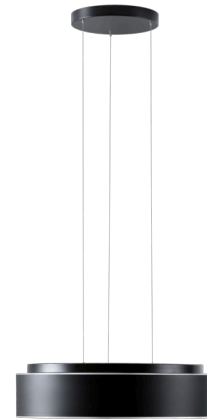

ERIS LEC4

LED-1L23E950ZLE910/414C/L100 C 4K##

WWW.OSMONT.CZ

ERIS LEC4

Kód produktu: ERI67918

Typ: LED-1L23E950ZLE910/414C/L100 C 4K##

Krátký popis svítidla: Černé závěsné LED svítidlo ON/OFF a skleněné stínidlo TRIPLEX OPALS černým dekorativním pruhem

Technické

| | |
|-------------------|------------------------------------|
| Typy svítidel | Klasické on/off |
| Typ montáže | závěsné - lanko SELV (bezkabelové) |
| Materiál základny | ocel |
| Materiál stínidla | třívrstvé sklo TRIPLEX OPÁL |
| Barva základny | černá Ral9005 |
| Barva stínidla | bílá - černá |
| Držení stínidla | sklapovací systém |
| Umístění montáže | strop |
| Šířka | 540 mm |
| Délka | 540 mm |
| Výška | 145 mm |
| Průměr | Ø 540 mm |
| Délka závěsu | 1000 mm |
| Montážní otvor | 3xØ5mm |
| Kabelový vstup | 2xØ16mm |
| Energetická třída | D |
| Rázová pevnost | IK01 |
| Provozní teplota | od -20°C do +30°C |