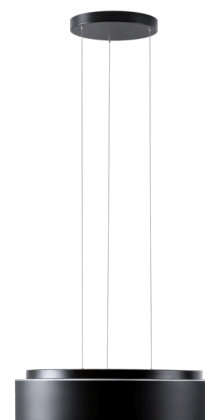

ERIS LEC4

Kód produktu: ERI67917

Typ: LED-1L23E700ZLE910/414C/L100 C DALI 4K##

Krátký popis svítidla: Černé závěsné LED svítidlo DALI a skleněné stínidlo TRIPLEX OPALS černým dekorativním pruhem

Technické

Typy svítidel	Stmívatelné
Typ montáže	závěsné - lanko SELV (bezkabelové)
Materiál základny	ocel
Materiál stínidla	třívrstvé sklo TRIPLEX OPÁL
Barva základny	černá Ral9005
Barva stínidla	bílá - černá
Držení stínidla	sklapovací systém
Umístění montáže	strop
Šířka	540 mm
Délka	540 mm
Výška	145 mm
Průměr	Ø 540 mm
Délka závěsu	1000 mm
Montážní otvor	3xØ5mm
Kabelový vstup	2xØ16mm
Energetická třída	D
Rázová pevnost	IK01
Provozní teplota	od -20°C do +30°C

Elektrické

Příkon	35 W
Stupeň krytí	IP40
Objímka	LED modul
Svorkovnice	zacvakávací
Počet svítidel na jistič B10A	31 ks
Počet svítidel na jistič B16A	50 ks
Počet svítidel na jistič C10A	52 ks
Počet svítidel na jistič C16A	85 ks

Světelné

Světelný tok svítidla	2930 lm
Světelný tok zdroje	5850 lm
Měrný výkon	83 lm/W
Teplota	4000 K
Životnost LED L80/B10	100000 hod
CRI	Ra80
MacAdam	3
Fotobiologická bezpečnost svítidla dle EN 62471 (Blue light hazard)	Risk group 0

Eulum data pro výpočtové programy jsou k dispozici na www.osmont.cz.