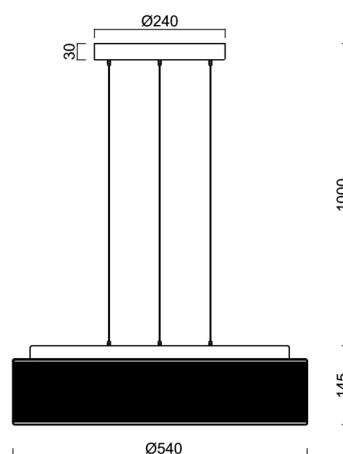

ERIS LEC4

Kód produktu: ERI67917

Typ: LED-1L23E700ZLE910/414C/L100 C DALI 4K##

Krátký popis svítidla: Černé závěsné LED svítidlo DALI a skleněné stínidlo TRIPLEX OPALS černým dekorativním pruhem

Technické

Typy svítidel	Stmívatelné
Typ montáže	závěsné - lanko SELV (bezkabelové)
Materiál základny	ocel
Materiál stínidla	třívrstvé sklo TRIPLEX OPÁL
Barva základny	černá Ral9005
Barva stínidla	bílá - černá
Držení stínidla	sklapovací systém
Umístění montáže	strop
Šířka	540 mm
Délka	540 mm
Výška	145 mm
Průměr	Ø 540 mm
Délka závěsu	1000 mm
Montážní otvor	3xØ5mm
Kabelový vstup	2xØ16mm
Energetická třída	D
Rázová pevnost	IK01
Provozní teplota	od -20°C do +30°C

Elektrické

Příkon	35 W
Stupeň krytí	IP40
Objímka	LED modul
Svorkovnice	zacvakávací
Počet svítidel na jistič B10A	31 ks
Počet svítidel na jistič B16A	50 ks
Počet svítidel na jistič C10A	52 ks
Počet svítidel na jistič C16A	85 ks

Světelné

Světelný tok svítidla	2930 lm
Světelný tok zdroje	5850 lm
Měrný výkon	83 lm/W
Teplota	4000 K
Životnost LED L80/B10	100000 hod
CRI	Ra80
MacAdam	3
Fotobiologická bezpečnost svítidla dle EN 62471 (Blue light hazard)	Risk group 0

Eulum data pro výpočtové programy jsou k dispozici na www.osmont.cz.