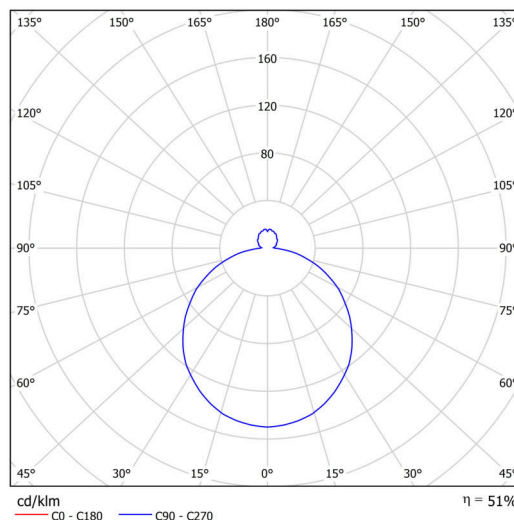

ERIS LEC4

Kód produktu: ERI67917

Typ: LED-1L23E700ZLE910/414C/L100 C DALI 4K##

Krátký popis svítidla: Černé závěsné LED svítidlo DALI a skleněné stínidlo TRIPLEX OPALS černým dekorativním pruhem

Technické

Typy svítidel	Stmívatelné
Typ montáže	závěsné - lanko SELV (bezkabelové)
Materiál základny	ocel
Materiál stínidla	třívrstvé sklo TRIPLEX OPÁL
Barva základny	černá Ral9005
Barva stínidla	bílá - černá
Držení stínidla	sklapovací systém
Umístění montáže	strop
Šířka	540 mm
Délka	540 mm
Výška	145 mm
Průměr	Ø 540 mm
Délka závěsu	1000 mm
Montážní otvor	3xØ5mm
Kabelový vstup	2xØ16mm
Energetická třída	D
Rázová pevnost	IK01
Provozní teplota	od -20°C do +30°C

Elektrické

Příkon	35 W
Stupeň krytí	IP40
Objímka	LED modul
Svorkovnice	zacvakávací
Počet svítidel na jistič B10A	31 ks
Počet svítidel na jistič B16A	50 ks
Počet svítidel na jistič C10A	52 ks
Počet svítidel na jistič C16A	85 ks

Světelné

Světelný tok svítidla	2930 lm
Světelný tok zdroje	5850 lm
Měrný výkon	83 lm/W
Teplota	4000 K
Životnost LED L80/B10	100000 hod
CRI	Ra80
MacAdam	3
Fotobiologická bezpečnost svítidla dle EN 62471 (Blue light hazard)	Risk group 0

Eulum data pro výpočtové programy jsou k dispozici na www.osmont.cz.