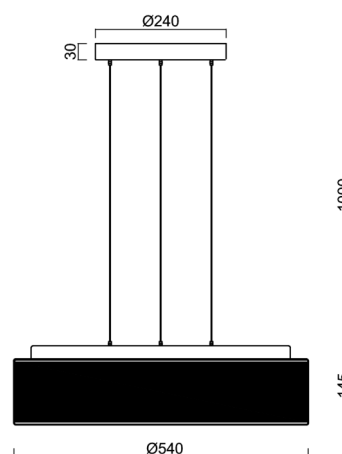

ERIS LEC4

Kód produktu: ERI67915

Typ: LED-1L23E950ZLE910/414C/L100 B DALI 4K##

Krátký popis svítidla: Bílé závěsné LED svítidlo DALI a skleněné stínidlo TRIPLEX OPALs černým dekorativním pruhem

Technické

Typy svítidel	Stmívatelné
Typ montáže	závěsné - lanko SELV (bezkabelové)
Materiál základny	ocel
Materiál stínidla	třívrstvé sklo TRIPLEX OPÁL
Barva základny	bílá Ral9003
Barva stínidla	bílá - černá
Držení stínidla	sklapovací systém
Umístění montáže	strop
Šířka	540 mm
Délka	540 mm
Výška	145 mm
Průměr	Ø 540 mm
Délka závěsu	1000 mm
Montážní otvor	3xØ5mm
Kabelový vstup	2xØ16mm
Energetická třída	D
Rázová pevnost	IK01
Provozní teplota	od -20°C do +30°C

Elektrické

Příkon	48 W
Stupeň krytí	IP40
Objemka	LED modul
Svorkovnice	zacvakávací
Počet svítidel na jistič B10A	13 ks
Počet svítidel na jistič B16A	22 ks
Počet svítidel na jistič C10A	21 ks
Počet svítidel na jistič C16A	36 ks

Světelné

Světelný tok svítidla	3880 lm
Světelný tok zdroje	7750 lm
Měrný výkon	80 lm/W
Teplota	4000 K
Životnost LED L80/B10	100000 hod
CRI	Ra80
MacAdam	3
Fotobiologická bezpečnost svítidla dle EN 62471 (Blue light hazard)	Risk group 0

Eulum data pro výpočtové programy jsou k dispozici na www.osmont.cz.