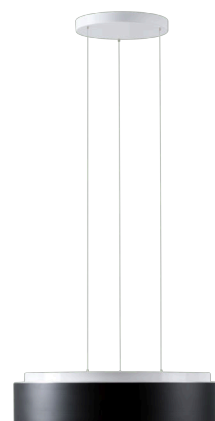

ERIS LEC4

Kód produktu: ERI67915

Typ: LED-1L23E950ZLE910/414C/L100 B DALI 4K##

Krátký popis svítidla: Bílé závěsné LED svítidlo DALI a skleněné stínidlo TRIPLEX OPALs černým dekorativním pruhem

Technické

Typy svítidel	Stmívatelné
Typ montáže	závěsné - lanko SELV (bezkabelové)
Materiál základny	ocel
Materiál stínidla	třívrstvé sklo TRIPLEX OPÁL
Barva základny	bílá Ral9003
Barva stínidla	bílá - černá
Držení stínidla	sklapovací systém
Umístění montáže	strop
Šířka	540 mm
Délka	540 mm
Výška	145 mm
Průměr	Ø 540 mm
Délka závěsu	1000 mm
Montážní otvor	3xØ5mm
Kabelový vstup	2xØ16mm
Energetická třída	D
Rázová pevnost	IK01
Provozní teplota	od -20°C do +30°C

Elektrické

Příkon	48 W
Stupeň krytí	IP40
Objemka	LED modul
Svorkovnice	zacvakávací
Počet svítidel na jistič B10A	13 ks
Počet svítidel na jistič B16A	22 ks
Počet svítidel na jistič C10A	21 ks
Počet svítidel na jistič C16A	36 ks

Světelné

Světelný tok svítidla	3880 lm
Světelný tok zdroje	7750 lm
Měrný výkon	80 lm/W
Teplota	4000 K
Životnost LED L80/B10	100000 hod
CRI	Ra80
MacAdam	3
Fotobiologická bezpečnost svítidla dle EN 62471 (Blue light hazard)	Risk group 0

Eulum data pro výpočtové programy jsou k dispozici na www.osmont.cz.