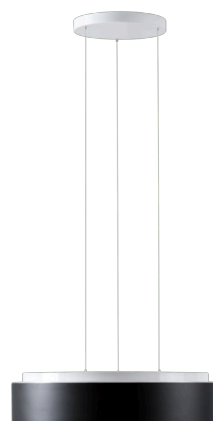

ERIS LEC4

LED-1L23E950ZLE910/414C/L100 B 4K##

WWW.OSMONT.CZ

ERIS LEC4

Kód produktu: ERI67914

Typ: LED-1L23E950ZLE910/414C/L100 B 4K##

Krátký popis svítidla: Bílé závěsné LED svítidlo ON/OFF a skleněné stínidlo TRIPLEX OPALs černým dekorativním pruhem

Technické

Typy svítidel	Klasické on/off
Typ montáže	závěsné - lanko SELV (bezkabelové)
Materiál základny	ocel
Materiál stínidla	třívrstvé sklo TRIPLEX OPÁL
Barva základny	bílá Ral9003
Barva stínidla	bílá - černá
Držení stínidla	sklapovací systém
Umístění montáže	strop
Šířka	540 mm
Délka	540 mm
Výška	145 mm
Průměr	Ø 540 mm
Délka závěsu	1000 mm
Montážní otvor	3xØ5mm
Kabelový vstup	2xØ16mm
Energetická třída	D
Rázová pevnost	IK01
Provozní teplota	od -20°C do +30°C

Elektrické

Příkon	48 W
Stupeň krytí	IP40
Objímka	LED modul
Svorkovnice	zacvakávací
Počet svítidel na jistič B10A	11 ks
Počet svítidel na jistič B16A	17 ks
Počet svítidel na jistič C10A	18 ks
Počet svítidel na jistič C16A	28 ks