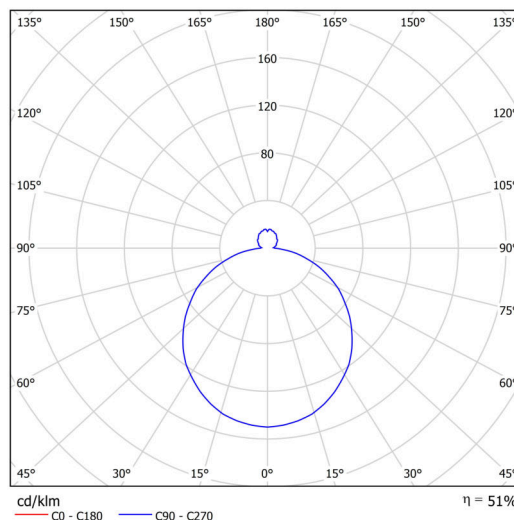

Světelné

Světelný tok svítidla	3880 lm
Světelný tok zdroje	7750 lm
Měrný výkon	80 lm/W
Teplota	4000 K
Životnost LED L80/B10	100000 hod
CRI	Ra80
MacAdam	3
Fotobiologická bezpečnost svítidla dle EN 62471 (Blue light hazard)	Risk group 0