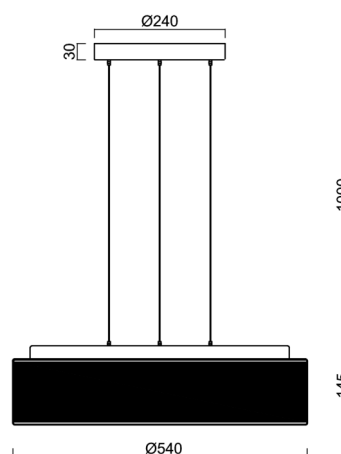

ERIS LEC4

LED-1L23E950ZLE910/414C/L100 B 4K##

WWW.OSMONT.CZ

ERIS LEC4

Kód produktu: ERI67914

Typ: LED-1L23E950ZLE910/414C/L100 B 4K##

Krátký popis svítidla: Bílé závěsné LED svítidlo ON/OFF a skleněné stínidlo TRIPLEX OPALs černým dekorativním pruhem

Technické

Typy svítidel	Klasické on/off
Typ montáže	závěsné - lanko SELV (bezkabelové)
Materiál základny	ocel
Materiál stínidla	třívrstvé sklo TRIPLEX OPÁL
Barva základny	bílá Ral9003
Barva stínidla	bílá - černá
Držení stínidla	sklapovací systém
Umístění montáže	strop
Šířka	540 mm
Délka	540 mm
Výška	145 mm
Průměr	Ø 540 mm
Délka závěsu	1000 mm
Montážní otvor	3xØ5mm
Kabelový vstup	2xØ16mm
Energetická třída	D
Rázová pevnost	IK01
Provozní teplota	od -20°C do +30°C

Elektrické

Příkon	48 W
Stupeň krytí	IP40
Objímka	LED modul
Svorkovnice	zacvakávací
Počet svítidel na jistič B10A	11 ks
Počet svítidel na jistič B16A	17 ks
Počet svítidel na jistič C10A	18 ks
Počet svítidel na jistič C16A	28 ks

*U akumulátorů je poskytována záruka v délce 12 měsíců od data prodeje.

Montážní rozměry:

Doplňkový sortiment:

Stínidlo

Kód produktu	Název	Barva	Popis	Obrázek	Rozkres
20133	414C	bílá - černá			