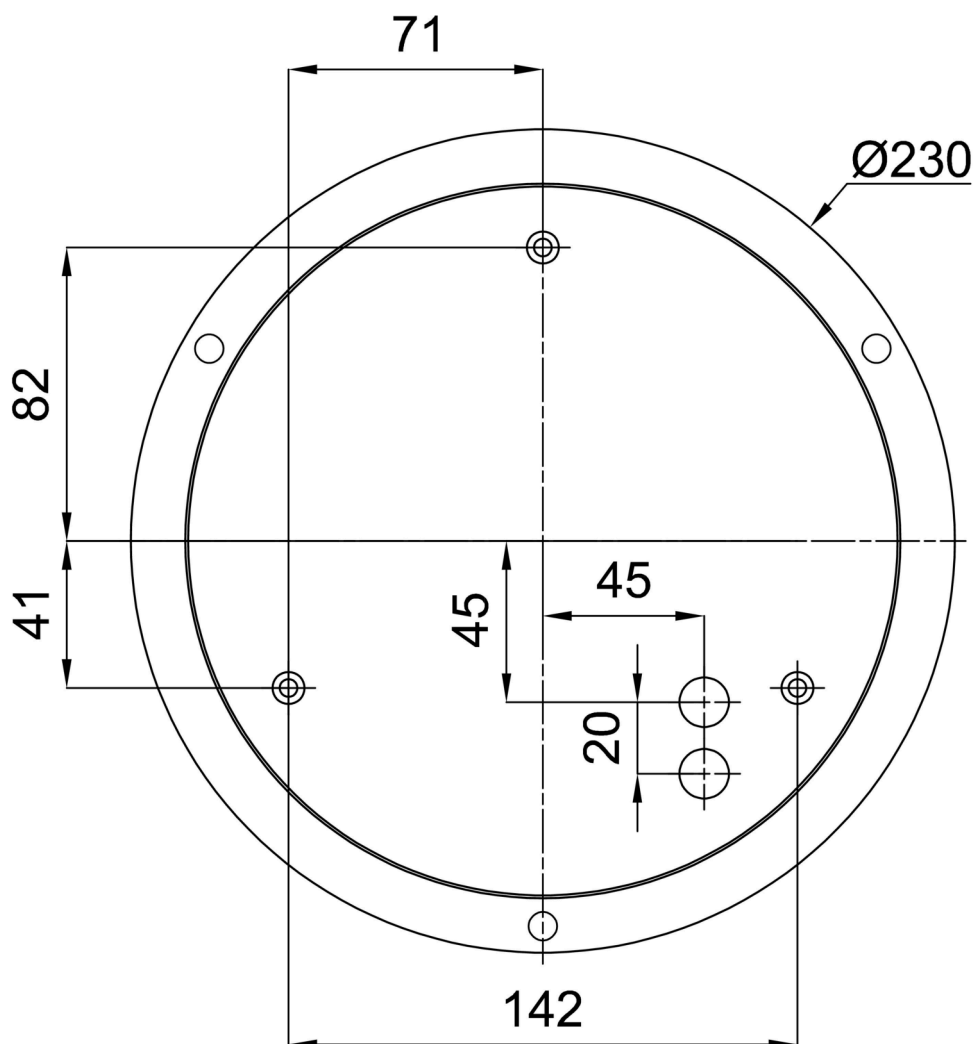

*U akumulátorů je poskytována záruka v délce 12 měsíců od data prodeje.

Montážní rozměry:

Doplňkový sortiment:

Stínidlo

Kód produktu	Název	Barva	Popis	Obrázek	Rozkres
20133	414C	bílá - černá			