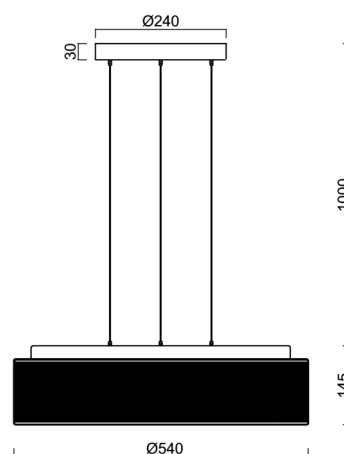

ERIS LEC4

Kód produktu: ERI67419

Typ: LED-1L23E950ZLE910/414C/L100 C DALI 3K##

Krátký popis svítidla: Černé závěsné LED svítidlo DALI a skleněné stínidlo TRIPLEX OPALS černým dekorativním pruhem

Technické

Typy svítidel	Stmívatelné
Typ montáže	závěsné - lanko SELV (bezkabelové)
Materiál základny	ocel
Materiál stínidla	třívrstvé sklo TRIPLEX OPÁL
Barva základny	černá Ral9005
Barva stínidla	bílá - černá
Držení stínidla	sklapovací systém
Umístění montáže	strop
Šířka	540 mm
Délka	540 mm
Výška	145 mm
Průměr	Ø 540 mm
Délka závěsu	1000 mm
Montážní otvor	3xØ5mm
Kabelový vstup	2xØ16mm
Energetická třída	D
Rázová pevnost	IK01
Provozní teplota	od -20°C do +30°C

Elektrické

Příkon	48 W
Stupeň krytí	IP40
Objemka	LED modul
Svorkovnice	zacvakávací
Počet svítidel na jistič B10A	13 ks
Počet svítidel na jistič B16A	22 ks
Počet svítidel na jistič C10A	21 ks
Počet svítidel na jistič C16A	36 ks

Světelné

Světelný tok svítidla	3720 lm
Světelný tok zdroje	7430 lm
Měrný výkon	77 lm/W
Teplota	3000 K
Životnost LED L80/B10	100000 hod
CRI	Ra80
MacAdam	3
Fotobiologická bezpečnost svítidla dle EN 62471 (Blue light hazard)	Risk group 0

Eulum data pro výpočtové programy jsou k dispozici na www.osmont.cz.