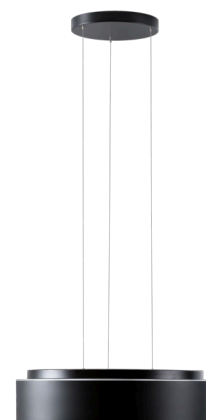

ERIS LEC4

Kód produktu: ERI67419

Typ: LED-1L23E950ZLE910/414C/L100 C DALI 3K##

Krátký popis svítidla: Černé závěsné LED svítidlo DALI a skleněné stínidlo TRIPLEX OPALS černým dekorativním pruhem

Technické

Typy svítidel	Stmívatelné
Typ montáže	závěsné - lanko SELV (bezkabelové)
Materiál základny	ocel
Materiál stínidla	třívrstvé sklo TRIPLEX OPÁL
Barva základny	černá Ral9005
Barva stínidla	bílá - černá
Držení stínidla	sklapovací systém
Umístění montáže	strop
Šířka	540 mm
Délka	540 mm
Výška	145 mm
Průměr	Ø 540 mm
Délka závěsu	1000 mm
Montážní otvor	3xØ5mm
Kabelový vstup	2xØ16mm
Energetická třída	D
Rázová pevnost	IK01
Provozní teplota	od -20°C do +30°C

Elektrické

Příkon	48 W
Stupeň krytí	IP40
Objemka	LED modul
Svorkovnice	zacvakávací
Počet svítidel na jistič B10A	13 ks
Počet svítidel na jistič B16A	22 ks
Počet svítidel na jistič C10A	21 ks
Počet svítidel na jistič C16A	36 ks

Světelné

Světelný tok svítidla	3720 lm
Světelný tok zdroje	7430 lm
Měrný výkon	77 lm/W
Teplota	3000 K
Životnost LED L80/B10	100000 hod
CRI	Ra80
MacAdam	3
Fotobiologická bezpečnost svítidla dle EN 62471 (Blue light hazard)	Risk group 0

Eulum data pro výpočtové programy jsou k dispozici na www.osmont.cz.