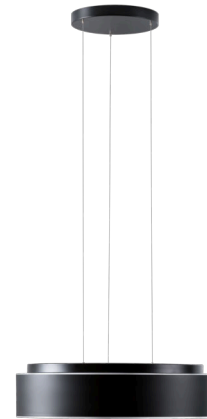

ERIS LEC4

LED-1L23E700ZLE910/414C/L100 C 3K##

WWW.OSMONT.CZ

ERIS LEC4

Kód produktu: ERI67416

Typ: LED-1L23E700ZLE910/414C/L100 C 3K##

Krátký popis svítidla: Černé závěsné LED svítidlo ON/OFF a skleněné stínidlo TRIPLEX OPALS černým dekorativním pruhem

Technické

| | |
|-------------------|------------------------------------|
| Typy svítidel | Klasické on/off |
| Typ montáže | závěsné - lanko SELV (bezkabelové) |
| Materiál základny | ocel |
| Materiál stínidla | třívrstvé sklo TRIPLEX OPÁL |
| Barva základny | černá Ral9005 |
| Barva stínidla | bílá - černá |
| Držení stínidla | sklapovací systém |
| Umístění montáže | strop |
| Šířka | 540 mm |
| Délka | 540 mm |
| Výška | 145 mm |
| Průměr | Ø 540 mm |
| Délka závěsu | 1000 mm |
| Montážní otvor | 3xØ5mm |
| Kabelový vstup | 2xØ16mm |
| Energetická třída | D |
| Rázová pevnost | IK01 |
| Provozní teplota | od -20°C do +30°C |

Elektrické

| | |
|-------------------------------|-------------|
| Příkon | 35 W |
| Stupeň krytí | IP40 |
| Objímka | LED modul |
| Svorkovnice | zacvakávací |
| Počet svítidel na jistič B10A | 11 ks |
| Počet svítidel na jistič B16A | 17 ks |
| Počet svítidel na jistič C10A | 18 ks |
| Počet svítidel na jistič C16A | 28 ks |