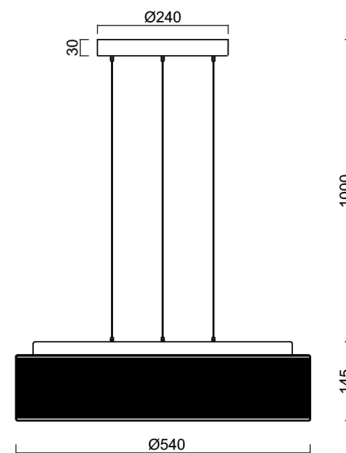

ERIS LEC4

LED-1L23E700ZLE910/414C/L100 C 3K##

WWW.OSMONT.CZ

ERIS LEC4

Kód produktu: ERI67416

Typ: LED-1L23E700ZLE910/414C/L100 C 3K##

Krátký popis svítidla: Černé závěsné LED svítidlo ON/OFF a skleněné stínidlo TRIPLEX OPALS černým dekorativním pruhem

Technické

| | |
|-------------------|------------------------------------|
| Typy svítidel | Klasické on/off |
| Typ montáže | závěsné - lanko SELV (bezkabelové) |
| Materiál základny | ocel |
| Materiál stínidla | třívrstvé sklo TRIPLEX OPÁL |
| Barva základny | černá Ral9005 |
| Barva stínidla | bílá - černá |
| Držení stínidla | sklapovací systém |
| Umístění montáže | strop |
| Šířka | 540 mm |
| Délka | 540 mm |
| Výška | 145 mm |
| Průměr | Ø 540 mm |
| Délka závěsu | 1000 mm |
| Montážní otvor | 3xØ5mm |
| Kabelový vstup | 2xØ16mm |
| Energetická třída | D |
| Rázová pevnost | IK01 |
| Provozní teplota | od -20°C do +30°C |

Elektrické

| | |
|-------------------------------|-------------|
| Příkon | 35 W |
| Stupeň krytí | IP40 |
| Objímka | LED modul |
| Svorkovnice | zacvakávací |
| Počet svítidel na jistič B10A | 11 ks |
| Počet svítidel na jistič B16A | 17 ks |
| Počet svítidel na jistič C10A | 18 ks |
| Počet svítidel na jistič C16A | 28 ks |

*U akumulátorů je poskytována záruka v délce 12 měsíců od data prodeje.

Montážní rozměry:

Doplňkový sortiment:

Stínidlo

| Kód produktu | Název | Barva | Popis | Obrázek | Rozkres |
|--------------|-------|--------------|-------|--|---------|
| 20133 | 414C | bílá - černá | |  | |