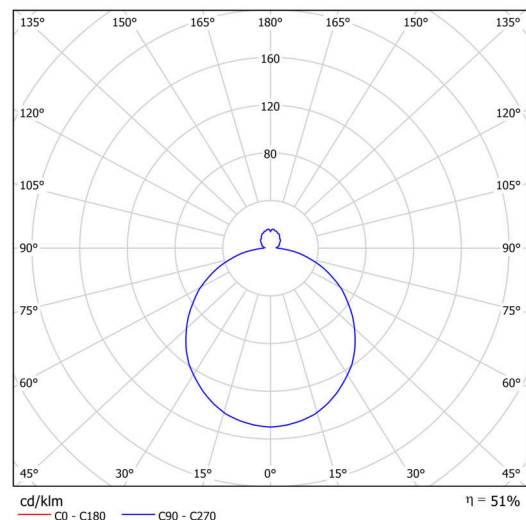

Světelné

Světelný tok svítidla	2810 lm
Světelný tok zdroje	5610 lm
Měrný výkon	80 lm/W
Teplota	3000 K
Životnost LED L80/B10	100000 hod
CRI	Ra80
MacAdam	3
Fotobiologická bezpečnost svítidla dle EN 62471 (Blue light hazard)	Risk group 0