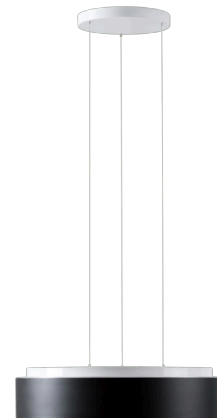

ERIS LEC4

Kód produktu: ERI67415

Typ: LED-1L23E950ZLE910/414C/L100 B DALI 3K##

Krátký popis svítidla: Bílé závěsné LED svítidlo DALI a skleněné stínidlo TRIPLEX OPALs černým dekorativním pruhem

Technické

Typy svítidel	Stmívatelné
Typ montáže	závěsné - lanko SELV (bezkabelové)
Materiál základny	ocel
Materiál stínidla	třívrstvé sklo TRIPLEX OPÁL
Barva základny	bílá Ral9003
Barva stínidla	bílá - černá
Držení stínidla	sklapovací systém
Umístění montáže	strop
Šířka	540 mm
Délka	540 mm
Výška	145 mm
Průměr	Ø 540 mm
Délka závěsu	1000 mm
Montážní otvor	3xØ5mm
Kabelový vstup	2xØ16mm
Energetická třída	D
Rázová pevnost	IK01
Provozní teplota	od -20°C do +30°C

Elektrické

Příkon	48 W
Stupeň krytí	IP40
Objímka	LED modul
Svorkovnice	zacvakávací
Počet svítidel na jistič B10A	13 ks
Počet svítidel na jistič B16A	22 ks
Počet svítidel na jistič C10A	21 ks
Počet svítidel na jistič C16A	36 ks

Světelné

Světelný tok svítidla	3720 lm
Světelný tok zdroje	7430 lm
Měrný výkon	77 lm/W
Teplota	3000 K
Životnost LED L80/B10	100000 hod
CRI	Ra80
MacAdam	3
Fotobiologická bezpečnost svítidla dle EN 62471 (Blue light hazard)	Risk group 0

Eulum data pro výpočtové programy jsou k dispozici na www.osmont.cz.