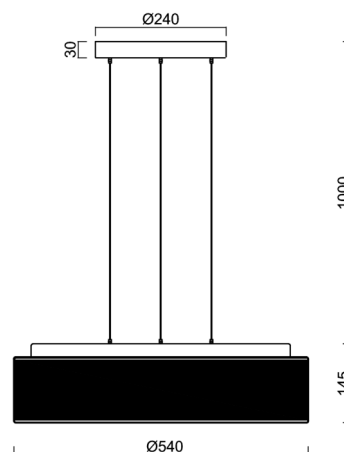

ERIS LEC4

Kód produktu: ERI67415

Typ: LED-1L23E950ZLE910/414C/L100 B DALI 3K##

Krátký popis svítidla: Bílé závěsné LED svítidlo DALI a skleněné stínidlo TRIPLEX OPALs černým dekorativním pruhem

Technické

Typy svítidel	Stmívatelné
Typ montáže	závěsné - lanko SELV (bezkabelové)
Materiál základny	ocel
Materiál stínidla	třívrstvé sklo TRIPLEX OPÁL
Barva základny	bílá Ral9003
Barva stínidla	bílá - černá
Držení stínidla	sklapovací systém
Umístění montáže	strop
Šířka	540 mm
Délka	540 mm
Výška	145 mm
Průměr	Ø 540 mm
Délka závěsu	1000 mm
Montážní otvor	3xØ5mm
Kabelový vstup	2xØ16mm
Energetická třída	D
Rázová pevnost	IK01
Provozní teplota	od -20°C do +30°C

Elektrické

Příkon	48 W
Stupeň krytí	IP40
Objímka	LED modul
Svorkovnice	zacvakávací
Počet svítidel na jistič B10A	13 ks
Počet svítidel na jistič B16A	22 ks
Počet svítidel na jistič C10A	21 ks
Počet svítidel na jistič C16A	36 ks

Světelné

Světelný tok svítidla	3720 lm
Světelný tok zdroje	7430 lm
Měrný výkon	77 lm/W
Teplota	3000 K
Životnost LED L80/B10	100000 hod
CRI	Ra80
MacAdam	3
Fotobiologická bezpečnost svítidla dle EN 62471 (Blue light hazard)	Risk group 0

Eulum data pro výpočtové programy jsou k dispozici na www.osmont.cz.