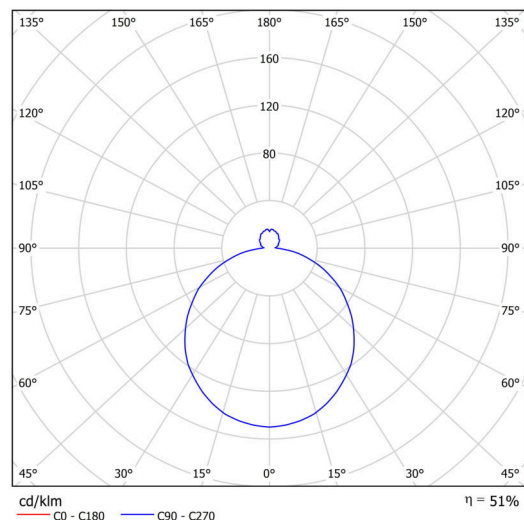

ERIS LEC4

Kód produktu: ERI67415

Typ: LED-1L23E950ZLE910/414C/L100 B DALI 3K##

Krátký popis svítidla: Bílé závěsné LED svítidlo DALI a skleněné stínidlo TRIPLEX OPALs černým dekorativním pruhem

Technické

Typy svítidel	Stmívatelné
Typ montáže	závěsné - lanko SELV (bezkabelové)
Materiál základny	ocel
Materiál stínidla	třívrstvé sklo TRIPLEX OPÁL
Barva základny	bílá Ral9003
Barva stínidla	bílá - černá
Držení stínidla	sklapovací systém
Umístění montáže	strop
Šířka	540 mm
Délka	540 mm
Výška	145 mm
Průměr	Ø 540 mm
Délka závěsu	1000 mm
Montážní otvor	3xØ5mm
Kabelový vstup	2xØ16mm
Energetická třída	D
Rázová pevnost	IK01
Provozní teplota	od -20°C do +30°C

Elektrické

Příkon	48 W
Stupeň krytí	IP40
Objímka	LED modul
Svorkovnice	zacvakávací
Počet svítidel na jistič B10A	13 ks
Počet svítidel na jistič B16A	22 ks
Počet svítidel na jistič C10A	21 ks
Počet svítidel na jistič C16A	36 ks

Světelné

Světelný tok svítidla	3720 lm
Světelný tok zdroje	7430 lm
Měrný výkon	77 lm/W
Teplota	3000 K
Životnost LED L80/B10	100000 hod
CRI	Ra80
MacAdam	3
Fotobiologická bezpečnost svítidla dle EN 62471 (Blue light hazard)	Risk group 0

Eulum data pro výpočtové programy jsou k dispozici na www.osmont.cz.