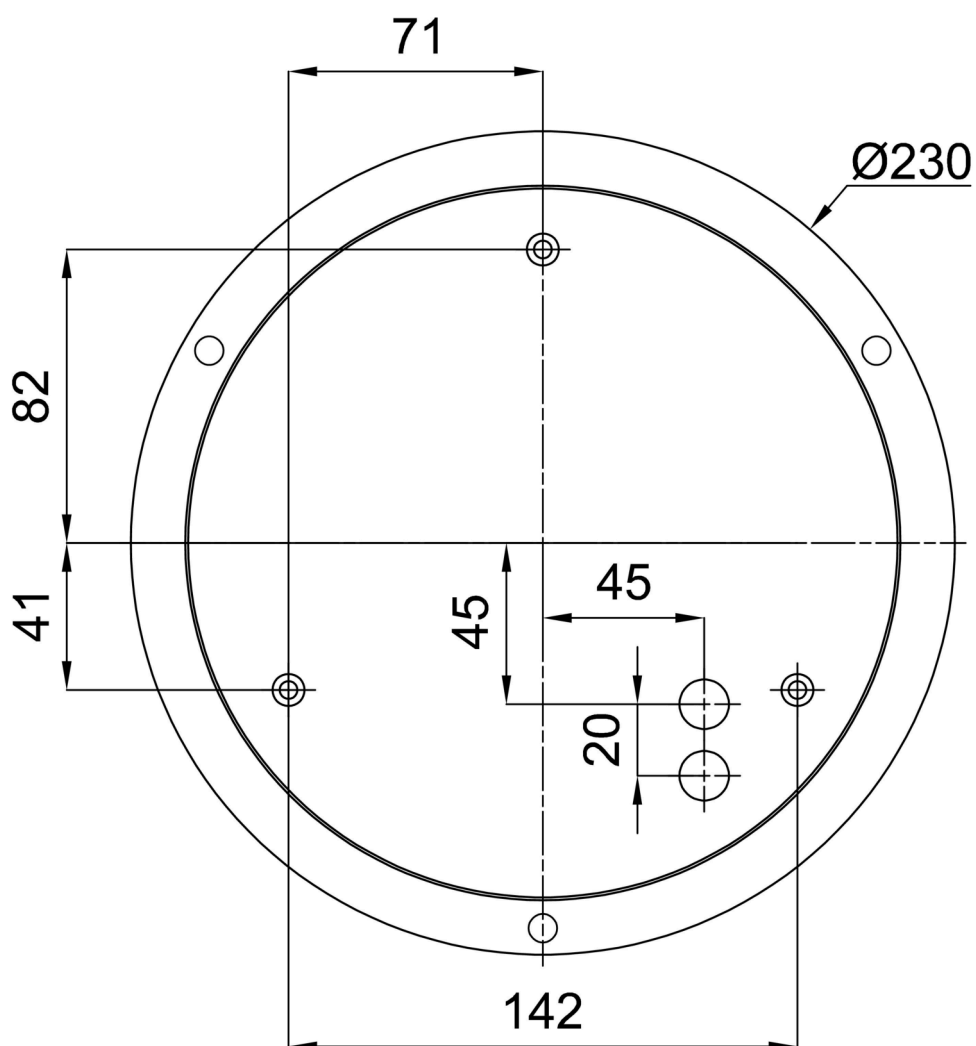

Technické

Typy svítidel	Stmívatelné
Typ montáže	závěsné - lanko SELV (bezkabelové)
Materiál základny	ocel
Materiál stínidla	třívrstvé sklo TRIPLEX OPÁL
Barva základny	bílá Ral9003
Barva stínidla	bílá - černá
Držení stínidla	sklapovací systém
Umístění montáže	strop
Šířka	540 mm
Délka	540 mm
Výška	145 mm
Průměr	Ø 540 mm
Délka závěsu	1000 mm
Montážní otvor	3xØ5mm
Kabelový vstup	2xØ16mm
Energetická třída	D
Rázová pevnost	IK01
Provozní teplota	od -20°C do +30°C

*U akumulátorů je poskytována záruka v délce 12 měsíců od data prodeje.

Montážní rozměry:

Doplňkový sortiment:

Stínidlo

Kód produktu	Název	Barva	Popis	Obrázek	Rozkres
20133	414C	bílá - černá			