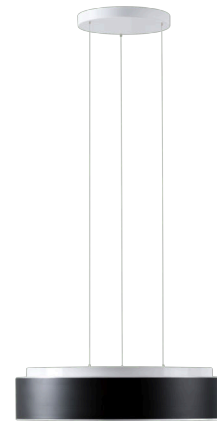

ERIS LEC4

LED-1L23E700ZLE910/414C/L100 B 3K##

WWW.OSMONT.CZ

ERIS LEC4

Kód produktu: ERI67412

Typ: LED-1L23E700ZLE910/414C/L100 B 3K##

Krátký popis svítidla: Bílé závěsné LED svítidlo ON/OFF a skleněné stínidlo TRIPLEX OPALs černým dekorativním pruhem

Technické

Typy svítidel	Klasické on/off
Typ montáže	závěsné - lanko SELV (bezkabelové)
Materiál základny	ocel
Materiál stínidla	třívrstvé sklo TRIPLEX OPÁL
Barva základny	bílá Ral9003
Barva stínidla	bílá - černá
Držení stínidla	sklapovací systém
Umístění montáže	strop
Šířka	540 mm
Délka	540 mm
Výška	145 mm
Průměr	Ø 540 mm
Délka závěsu	1000 mm
Montážní otvor	3xØ5mm
Kabelový vstup	2xØ16mm
Energetická třída	D
Rázová pevnost	IK01
Provozní teplota	od -20°C do +30°C

Elektrické

Příkon	35 W
Stupeň krytí	IP40
Objímka	LED modul
Svorkovnice	zacvakávací
Počet svítidel na jistič B10A	11 ks
Počet svítidel na jistič B16A	17 ks
Počet svítidel na jistič C10A	18 ks
Počet svítidel na jistič C16A	28 ks