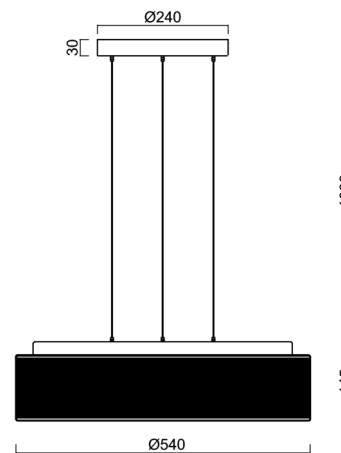

ERIS LEC4

LED-1L23E700ZLE910/414C/L100 B 3K##

WWW.OSMONT.CZ

ERIS LEC4

Kód produktu: ERI67412

Typ: LED-1L23E700ZLE910/414C/L100 B 3K##

Krátký popis svítidla: Bílé závěsné LED svítidlo ON/OFF a skleněné stínidlo TRIPLEX OPALs černým dekorativním pruhem

Technické

Typy svítidel	Klasické on/off
Typ montáže	závěsné - lanko SELV (bezkabelové)
Materiál základny	ocel
Materiál stínidla	třívrstvé sklo TRIPLEX OPÁL
Barva základny	bílá Ral9003
Barva stínidla	bílá - černá
Držení stínidla	sklapovací systém
Umístění montáže	strop
Šířka	540 mm
Délka	540 mm
Výška	145 mm
Průměr	Ø 540 mm
Délka závěsu	1000 mm
Montážní otvor	3xØ5mm
Kabelový vstup	2xØ16mm
Energetická třída	D
Rázová pevnost	IK01
Provozní teplota	od -20°C do +30°C

Elektrické

Příkon	35 W
Stupeň krytí	IP40
Objímka	LED modul
Svorkovnice	zacvakávací
Počet svítidel na jistič B10A	11 ks
Počet svítidel na jistič B16A	17 ks
Počet svítidel na jistič C10A	18 ks
Počet svítidel na jistič C16A	28 ks

*U akumulátorů je poskytována záruka v délce 12 měsíců od data prodeje.

Montážní rozměry:

Doplňkový sortiment:

Stínidlo

Kód produktu	Název	Barva	Popis	Obrázek	Rozkres
20133	414C	bílá - černá			