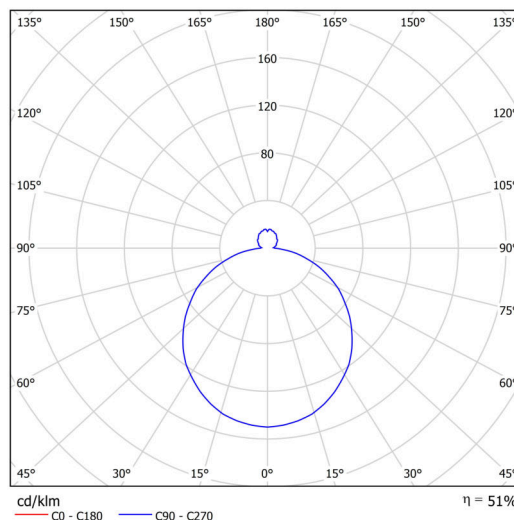

Světelné

Světelný tok svítidla	1880/1960 lm
Světelný tok zdroje	3750/3910 lm
Měrný výkon	78 lm/W
Teplota	3000/4000 K
Životnost LED L80/B10	100000 hod
CRI	Ra80
MacAdam	3
Fotobiologická bezpečnost svítidla dle EN 62471 (Blue light hazard)	Risk group 0