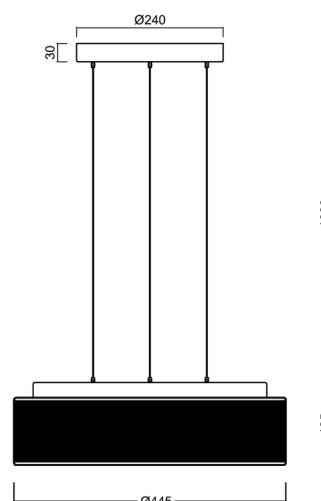

ERIS LEC3

LED-1L16E500ZLE88/413C/L100 C 3/4K#

WWW.OSMONT.CZ

ERIS LEC3

Kód produktu: ERI71363

Typ: LED-1L16E500ZLE88/413C/L100 C 3/4K#

Krátký popis svítidla: Černé závěsné přepínatelné LED svítidlo ON/OFF a skleněné stínidlo TRIPLEX OPAL s černým dekorativním pruhem

Technické

Typy svítidel	Klasické on/off
Typ montáže	závěsné - lanko SELV (bezkabelové)
Materiál základny	ocel
Materiál stínidla	třivrstvé sklo TRIPLEX OPÁL
Barva základny	černá Ral9005
Barva stínidla	bílá - černá
Držení stínidla	sklapovací systém
Umístění montáže	strop
Šířka	445 mm
Délka	445 mm
Výška	135 mm
Průměr	Ø 445 mm
Délka závěsu	1000 mm
Montážní otvor	3xØ5mm
Kabelový vstup	2xØ16mm
Energetická třída	D
Rázová pevnost	IK01
Provozní teplota	od -20°C do +30°C

Elektrické

Příkon	24 W
Stupeň krytí	IP40
Objímka	LED modul
Svorkovnice	zacvakávací
Počet svítidel na jistič B10A	31 ks
Počet svítidel na jistič B16A	50 ks
Počet svítidel na jistič C10A	52 ks
Počet svítidel na jistič C16A	85 ks

*U akumulátorů je poskytována záruka v délce 12 měsíců od data prodeje.

Montážní rozměry:

Doplňkový sortiment:

Stínidlo

Kód produktu	Název	Barva	Popis	Obrázek	Rozkres
20132	413C	bílá - černá			