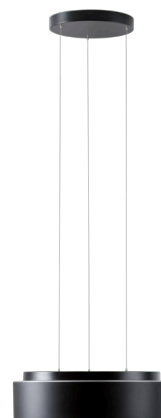

ERIS LEC3

LED-1L16E500ZLE88/413C/L100 C 3/4K#

WWW.OSMONT.CZ

ERIS LEC3

Kód produktu: ERI71363

Typ: LED-1L16E500ZLE88/413C/L100 C 3/4K#

Krátký popis svítidla: Černé závěsné přepínatelné LED svítidlo ON/OFF a skleněné stínidlo TRIPLEX OPAL s černým dekorativním pruhem

Technické

Typy svítidel	Klasické on/off
Typ montáže	závěsné - lanko SELV (bezkabelové)
Materiál základny	ocel
Materiál stínidla	třivrstvé sklo TRIPLEX OPÁL
Barva základny	černá Ral9005
Barva stínidla	bílá - černá
Držení stínidla	sklapovací systém
Umístění montáže	strop
Šířka	445 mm
Délka	445 mm
Výška	135 mm
Průměr	Ø 445 mm
Délka závěsu	1000 mm
Montážní otvor	3xØ5mm
Kabelový vstup	2xØ16mm
Energetická třída	D
Rázová pevnost	IK01
Provozní teplota	od -20°C do +30°C