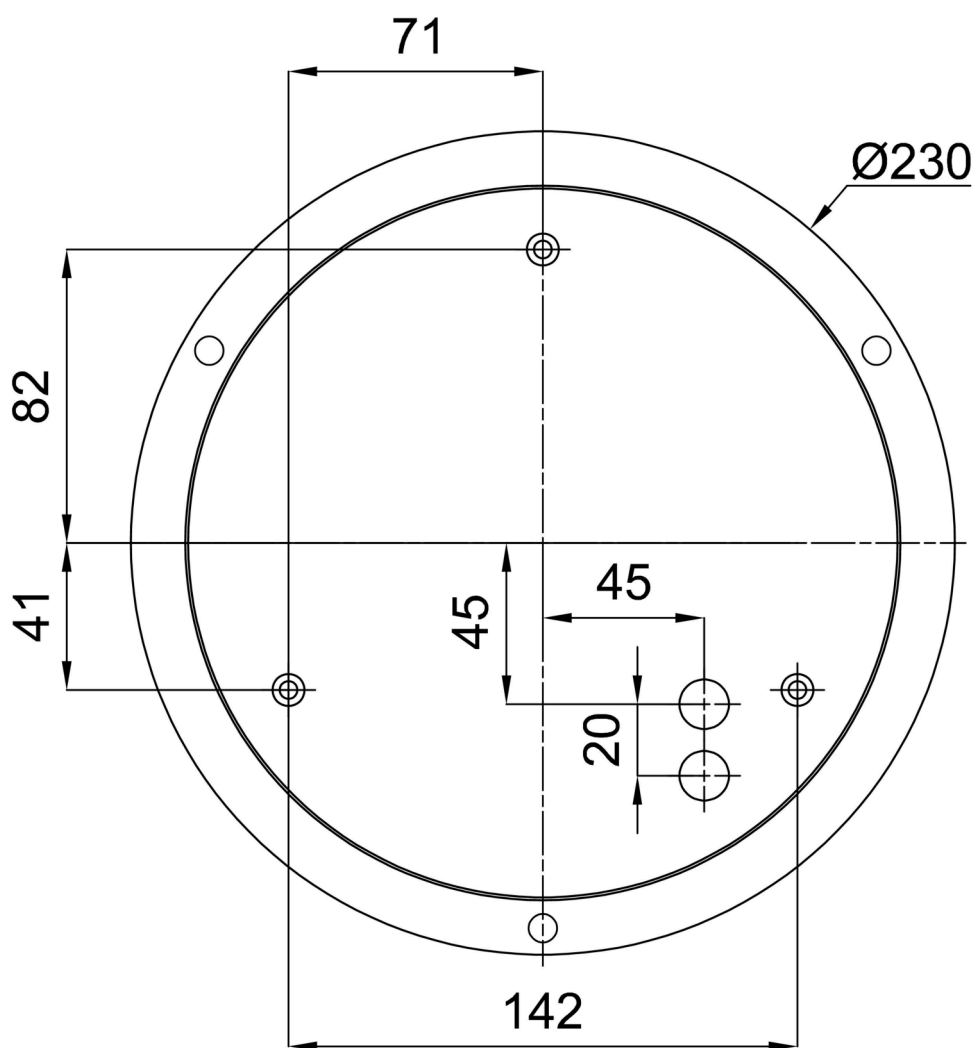

Logistické

EAN	8591728120795
Hmotnost NTT0	7.6 Kg
Hmotnost BTTO	8.2 Kg
Počet kartonů	1 ks
Objem balení	0.065 m³
Balení 1 šířka	0.52 m
Balení 1 délka	0.52 m
Balení 1 výška	0.24 m
Záruka*	60 měsíců

*U akumulátorů je poskytována záruka v délce 12 měsíců od data prodeje.

Montážní rozměry: