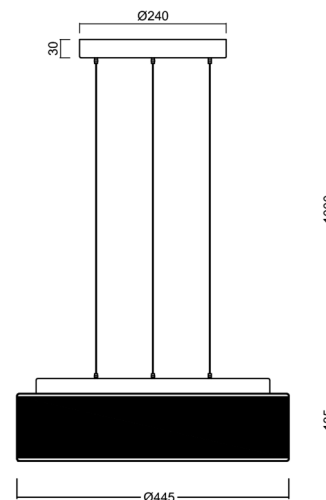

ERIS LEC3

LED-1L16E700ZLE88/413C/L100 B 3/4K#

WWW.OSMONT.CZ

ERIS LEC3

Kód produktu: ERI71361

Typ: LED-1L16E700ZLE88/413C/L100 B 3/4K#

Krátký popis svítidla: Bílé závěsné přepínatelné LED svítidlo ON/OFF a skleněné stínidlo TRIPLEX OPAL s černým dekorativním pruhem

Technické

Typy svítidel	Klasické on/off
Typ montáže	závěsné - lanko SELV (bezkabelové)
Materiál základny	ocel
Materiál stínidla	třivrstvé sklo TRIPLEX OPÁL
Barva základny	bílá Ral9003
Barva stínidla	bílá - černá
Držení stínidla	sklapovací systém
Umístění montáže	strop
Šířka	445 mm
Délka	445 mm
Výška	135 mm
Průměr	Ø 445 mm
Délka závěsu	1000 mm
Montážní otvor	3xØ5mm
Kabelový vstup	2xØ16mm
Energetická třída	D
Rázová pevnost	IK01
Provozní teplota	od -20°C do +30°C

Elektrické

Příkon	34 W
Stupeň krytí	IP40
Objímka	LED modul
Svorkovnice	zacvakávací
Počet svítidel na jistič B10A	11 ks
Počet svítidel na jistič B16A	17 ks
Počet svítidel na jistič C10A	18 ks
Počet svítidel na jistič C16A	28 ks

*U akumulátorů je poskytována záruka v délce 12 měsíců od data prodeje.

Montážní rozměry:

Doplňkový sortiment:

Stínidlo

Kód produktu	Název	Barva	Popis	Obrázek	Rozkres
20132	413C	bílá - černá			