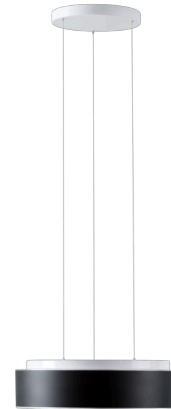

ERIS LEC3

LED-1L16E700ZLE88/413C/L100 B 3/4K#

WWW.OSMONT.CZ

ERIS LEC3

Kód produktu: ERI71361

Typ: LED-1L16E700ZLE88/413C/L100 B 3/4K#

Krátký popis svítidla: Bílé závěsné přepínatelné LED svítidlo ON/OFF a skleněné stínidlo TRIPLEX OPAL s černým dekorativním pruhem

Technické

Typy svítidel	Klasické on/off
Typ montáže	závěsné - lanko SELV (bezkabelové)
Materiál základny	ocel
Materiál stínidla	třivrstvé sklo TRIPLEX OPÁL
Barva základny	bílá Ral9003
Barva stínidla	bílá - černá
Držení stínidla	sklapovací systém
Umístění montáže	strop
Šířka	445 mm
Délka	445 mm
Výška	135 mm
Průměr	Ø 445 mm
Délka závěsu	1000 mm
Montážní otvor	3xØ5mm
Kabelový vstup	2xØ16mm
Energetická třída	D
Rázová pevnost	IK01
Provozní teplota	od -20°C do +30°C