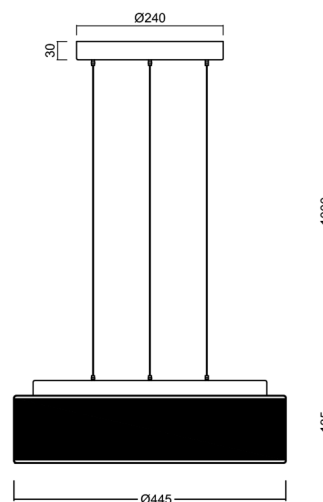

ERIS LEC3

LED-1L16E500ZLE88/413C/L100 B 3/4K#

WWW.OSMONT.CZ

ERIS LEC3

Kód produktu: ERI71359

Typ: LED-1L16E500ZLE88/413C/L100 B 3/4K#

Krátký popis svítidla: Bílé závěsné přepínatelné LED svítidlo ON/OFF a skleněné stínidlo TRIPLEX OPAL s černým dekorativním pruhem

Technické

Typy svítidel	Klasické on/off
Typ montáže	závěsné - lanko SELV (bezkabelové)
Materiál základny	ocel
Materiál stínidla	třivrstvé sklo TRIPLEX OPÁL
Barva základny	bílá Ral9003
Barva stínidla	bílá - černá
Držení stínidla	sklapovací systém
Umístění montáže	strop
Šířka	445 mm
Délka	445 mm
Výška	135 mm
Průměr	Ø 445 mm
Délka závěsu	1000 mm
Montážní otvor	3xØ5mm
Kabelový vstup	2xØ16mm
Energetická třída	D
Rázová pevnost	IK01
Provozní teplota	od -20°C do +30°C

Elektrické

Příkon	24 W
Stupeň krytí	IP40
Objímka	LED modul
Svorkovnice	zacvakávací
Počet svítidel na jistič B10A	31 ks
Počet svítidel na jistič B16A	50 ks
Počet svítidel na jistič C10A	52 ks
Počet svítidel na jistič C16A	85 ks

*U akumulátorů je poskytována záruka v délce 12 měsíců od data prodeje.

Montážní rozměry:

Doplňkový sortiment:

Stínidlo

Kód produktu	Název	Barva	Popis	Obrázek	Rozkres
20132	413C	bílá - černá			