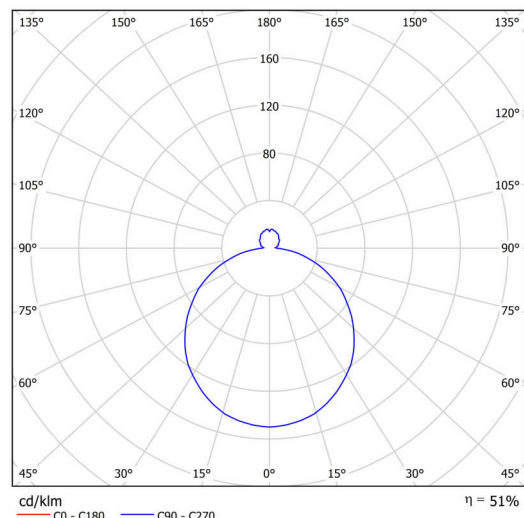

Světelné

Světelný tok svítidla	1880/1960 lm
Světelný tok zdroje	3750/3910 lm
Měrný výkon	78 lm/W
Teplota	3000/4000 K
Životnost LED L80/B10	100000 hod
CRI	Ra80
MacAdam	3
Fotobiologická bezpečnost svítidla dle EN 62471 (Blue light hazard)	Risk group 0