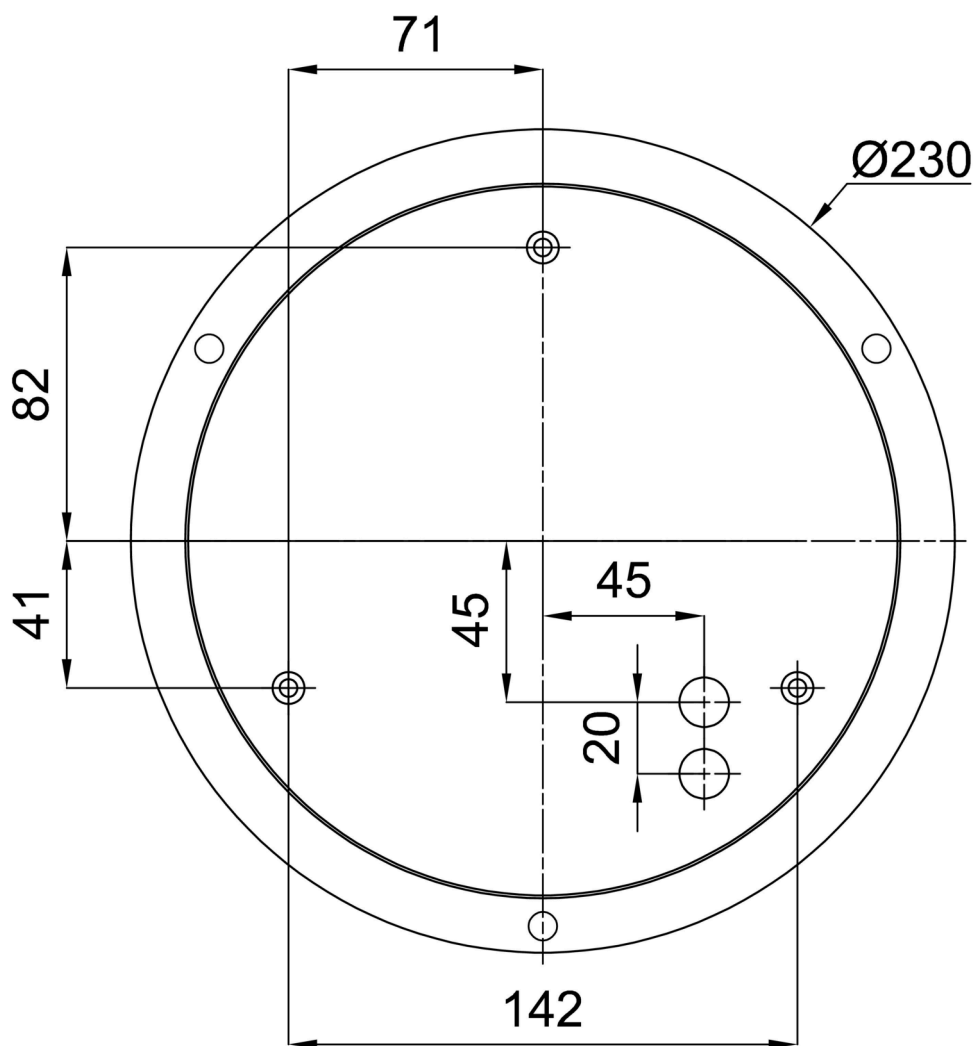

Logistické

EAN	8591728120757
Hmotnost NTT0	7.6 Kg
Hmotnost BTTO	8.2 Kg
Počet kartonů	1 ks
Objem balení	0.065 m³
Balení 1 šířka	0.52 m
Balení 1 délka	0.52 m
Balení 1 výška	0.24 m
Záruka*	60 měsíců

*U akumulátorů je poskytována záruka v délce 12 měsíců od data prodeje.

Montážní rozměry: