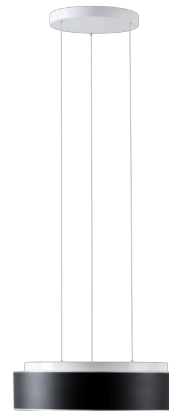

ERIS LEC3

LED-1L16E500ZLE88/413C/L100 B 3/4K#

WWW.OSMONT.CZ

ERIS LEC3

Kód produktu: ERI71359

Typ: LED-1L16E500ZLE88/413C/L100 B 3/4K#

Krátký popis svítidla: Bílé závěsné přepínatelné LED svítidlo ON/OFF a skleněné stínidlo TRIPLEX OPAL s černým dekorativním pruhem

Technické

Typy svítidel	Klasické on/off
Typ montáže	závěsné - lanko SELV (bezkabelové)
Materiál základny	ocel
Materiál stínidla	třivrstvé sklo TRIPLEX OPÁL
Barva základny	bílá Ral9003
Barva stínidla	bílá - černá
Držení stínidla	sklapovací systém
Umístění montáže	strop
Šířka	445 mm
Délka	445 mm
Výška	135 mm
Průměr	Ø 445 mm
Délka závěsu	1000 mm
Montážní otvor	3xØ5mm
Kabelový vstup	2xØ16mm
Energetická třída	D
Rázová pevnost	IK01
Provozní teplota	od -20°C do +30°C