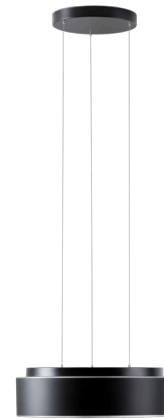

ERIS LEC3

Kód produktu: ERI67903

Typ: LED-1L16E700ZLE88/413C/L100 C DALI 4K#

Krátký popis svítidla: Černé závěsné LED svítidlo DALI a skleněné stínidlo TRIPLEX OPALS černým dekorativním pruhem

Technické

Typy svítidel	Stmívatelné
Typ montáže	závěsné - lanko SELV (bezkabelové)
Materiál základny	ocel
Materiál stínidla	třívrstvé sklo TRIPLEX OPÁL
Barva základny	černá Ral9005
Barva stínidla	bílá - černá
Držení stínidla	sklapovací systém
Umístění montáže	strop
Šířka	445 mm
Délka	445 mm
Výška	135 mm
Průměr	Ø 445 mm
Délka závěsu	1000 mm
Montážní otvor	3xØ5mm
Kabelový vstup	2xØ16mm
Energetická třída	D
Rázová pevnost	IK01
Provozní teplota	od -20°C do +30°C

Elektrické

Příkon	34 W
Stupeň krytí	IP40
Objemka	LED modul
Svorkovnice	zacvakávací
Počet svítidel na jistič B10A	31 ks
Počet svítidel na jistič B16A	50 ks
Počet svítidel na jistič C10A	52 ks
Počet svítidel na jistič C16A	85 ks

Světelné

Světelný tok svítidla	2640 lm
Světelný tok zdroje	5270 lm
Měrný výkon	77 lm/W
Teplota	4000 K
Životnost LED L80/B10	100000 hod
CRI	Ra80
MacAdam	3
Fotobiologická bezpečnost svítidla dle EN 62471 (Blue light hazard)	Risk group 0

Eulum data pro výpočtové programy jsou k dispozici na www.osmont.cz.