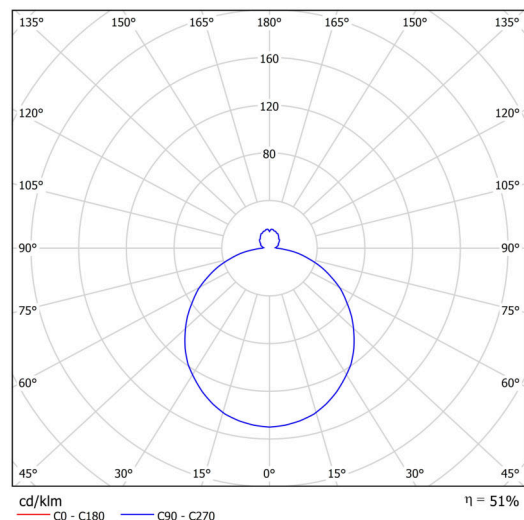

ERIS LEC3

Kód produktu: ERI67903

Typ: LED-1L16E700ZLE88/413C/L100 C DALI 4K#

Krátký popis svítidla: Černé závěsné LED svítidlo DALI a skleněné stínidlo TRIPLEX OPALS černým dekorativním pruhem

Technické

Typy svítidel	Stmívatelné
Typ montáže	závěsné - lanko SELV (bezkabelové)
Materiál základny	ocel
Materiál stínidla	třívrstvé sklo TRIPLEX OPÁL
Barva základny	černá Ral9005
Barva stínidla	bílá - černá
Držení stínidla	sklapovací systém
Umístění montáže	strop
Šířka	445 mm
Délka	445 mm
Výška	135 mm
Průměr	Ø 445 mm
Délka závěsu	1000 mm
Montážní otvor	3xØ5mm
Kabelový vstup	2xØ16mm
Energetická třída	D
Rázová pevnost	IK01
Provozní teplota	od -20°C do +30°C

Elektrické

Příkon	34 W
Stupeň krytí	IP40
Objemka	LED modul
Svorkovnice	zacvakávací
Počet svítidel na jistič B10A	31 ks
Počet svítidel na jistič B16A	50 ks
Počet svítidel na jistič C10A	52 ks
Počet svítidel na jistič C16A	85 ks

Světelné

Světelný tok svítidla	2640 lm
Světelný tok zdroje	5270 lm
Měrný výkon	77 lm/W
Teplota	4000 K
Životnost LED L80/B10	100000 hod
CRI	Ra80
MacAdam	3
Fotobiologická bezpečnost svítidla dle EN 62471 (Blue light hazard)	Risk group 0

Eulum data pro výpočtové programy jsou k dispozici na www.osmont.cz.