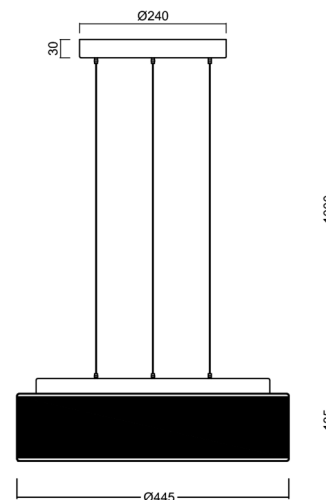

ERIS LEC3

Kód produktu: ERI67903

Typ: LED-1L16E700ZLE88/413C/L100 C DALI 4K#

Krátký popis svítidla: Černé závěsné LED svítidlo DALI a skleněné stínidlo TRIPLEX OPALS černým dekorativním pruhem

Technické

Typy svítidel	Stmívatelné
Typ montáže	závěsné - lanko SELV (bezkabelové)
Materiál základny	ocel
Materiál stínidla	třívrstvé sklo TRIPLEX OPÁL
Barva základny	černá Ral9005
Barva stínidla	bílá - černá
Držení stínidla	sklapovací systém
Umístění montáže	strop
Šířka	445 mm
Délka	445 mm
Výška	135 mm
Průměr	Ø 445 mm
Délka závěsu	1000 mm
Montážní otvor	3xØ5mm
Kabelový vstup	2xØ16mm
Energetická třída	D
Rázová pevnost	IK01
Provozní teplota	od -20°C do +30°C

Elektrické

Příkon	34 W
Stupeň krytí	IP40
Objemka	LED modul
Svorkovnice	zacvakávací
Počet svítidel na jistič B10A	31 ks
Počet svítidel na jistič B16A	50 ks
Počet svítidel na jistič C10A	52 ks
Počet svítidel na jistič C16A	85 ks

Světelné

Světelný tok svítidla	2640 lm
Světelný tok zdroje	5270 lm
Měrný výkon	77 lm/W
Teplota	4000 K
Životnost LED L80/B10	100000 hod
CRI	Ra80
MacAdam	3
Fotobiologická bezpečnost svítidla dle EN 62471 (Blue light hazard)	Risk group 0

Eulum data pro výpočtové programy jsou k dispozici na www.osmont.cz.