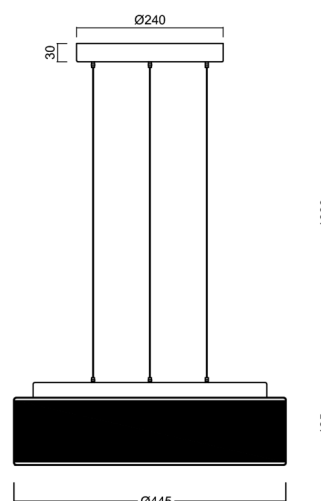

ERIS LEC3

Kód produktu: ERI67901

Typ: LED-1L16E500ZLE88/413C/L100 C DALI 4K#

Krátký popis svítidla: Černé závěsné LED svítidlo DALI a skleněné stínidlo TRIPLEX OPALS černým dekorativním pruhem

Technické

Typy svítidel	Stmívatelné
Typ montáže	závěsné - lanko SELV (bezkabelové)
Materiál základny	ocel
Materiál stínidla	třívrstvé sklo TRIPLEX OPÁL
Barva základny	černá Ral9005
Barva stínidla	bílá - černá
Držení stínidla	sklapovací systém
Umístění montáže	strop
Šířka	445 mm
Délka	445 mm
Výška	135 mm
Průměr	Ø 445 mm
Délka závěsu	1000 mm
Montážní otvor	3xØ5mm
Kabelový vstup	2xØ16mm
Energetická třída	D
Rázová pevnost	IK01
Provozní teplota	od -20°C do +30°C

Elektrické

Příkon	24 W
Stupeň krytí	IP40
Objemka	LED modul
Svorkovnice	zacvakávací
Počet svítidel na jistič B10A	31 ks
Počet svítidel na jistič B16A	50 ks
Počet svítidel na jistič C10A	52 ks
Počet svítidel na jistič C16A	85 ks

Světelné

Světelný tok svítidla	1960 lm
Světelný tok zdroje	3910 lm
Měrný výkon	81 lm/W
Teplota	4000 K
Životnost LED L80/B10	100000 hod
CRI	Ra80
MacAdam	3
Fotobiologická bezpečnost svítidla dle EN 62471 (Blue light hazard)	Risk group 0

Eulum data pro výpočtové programy jsou k dispozici na www.osmont.cz.