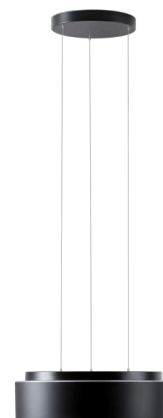

ERIS LEC3

Kód produktu: ERI67901

Typ: LED-1L16E500ZLE88/413C/L100 C DALI 4K#

Krátký popis svítidla: Černé závěsné LED svítidlo DALI a skleněné stínidlo TRIPLEX OPALS černým dekorativním pruhem

Technické

Typy svítidel	Stmívatelné
Typ montáže	závěsné - lanko SELV (bezkabelové)
Materiál základny	ocel
Materiál stínidla	třívrstvé sklo TRIPLEX OPÁL
Barva základny	černá Ral9005
Barva stínidla	bílá - černá
Držení stínidla	sklapovací systém
Umístění montáže	strop
Šířka	445 mm
Délka	445 mm
Výška	135 mm
Průměr	Ø 445 mm
Délka závěsu	1000 mm
Montážní otvor	3xØ5mm
Kabelový vstup	2xØ16mm
Energetická třída	D
Rázová pevnost	IK01
Provozní teplota	od -20°C do +30°C

Elektrické

Příkon	24 W
Stupeň krytí	IP40
Objemka	LED modul
Svorkovnice	zacvakávací
Počet svítidel na jistič B10A	31 ks
Počet svítidel na jistič B16A	50 ks
Počet svítidel na jistič C10A	52 ks
Počet svítidel na jistič C16A	85 ks

Světelné

Světelný tok svítidla	1960 lm
Světelný tok zdroje	3910 lm
Měrný výkon	81 lm/W
Teplota	4000 K
Životnost LED L80/B10	100000 hod
CRI	Ra80
MacAdam	3
Fotobiologická bezpečnost svítidla dle EN 62471 (Blue light hazard)	Risk group 0

Eulum data pro výpočtové programy jsou k dispozici na www.osmont.cz.