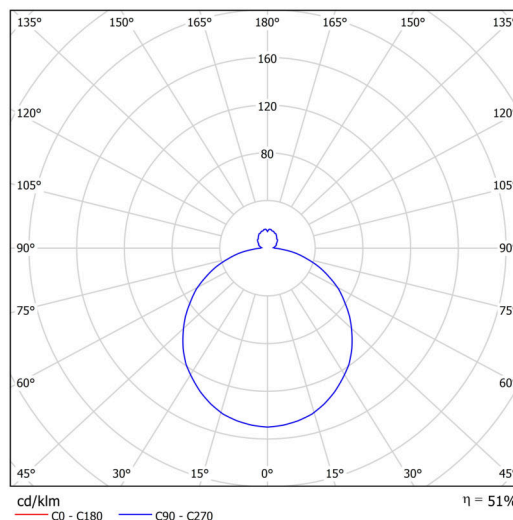

ERIS LEC3

Kód produktu: ERI67400

Typ: LED-1L16E500ZLE88/413C/L100 C 3K#

Krátký popis svítidla: Černé závěsné LED svítidlo ON/OFF a skleněné stínidlo TRIPLEX OPALs černým dekorativním pruhem

Technické

Typy svítidel	Klasické on/off
Typ montáže	závěsné - lanko SELV (bezkabelové)
Materiál základny	ocel
Materiál stínidla	třívrstvé sklo TRIPLEX OPÁL
Barva základny	černá Ral9005
Barva stínidla	bílá - černá
Držení stínidla	sklapovací systém
Umístění montáže	strop
Šířka	445 mm
Délka	445 mm
Výška	135 mm
Průměr	Ø 445 mm
Délka závěsu	1000 mm
Montážní otvor	3xØ5mm
Kabelový vstup	2xØ16mm
Energetická třída	D
Rázová pevnost	IK01
Provozní teplota	od -20°C do +30°C

Elektrické

Příkon	24 W
Stupeň krytí	IP40
Objímka	LED modul
Svorkovnice	zacvakávací
Počet svítidel na jistič B10A	31 ks
Počet svítidel na jistič B16A	50 ks
Počet svítidel na jistič C10A	52 ks
Počet svítidel na jistič C16A	85 ks

Světelné

Světelný tok svítidla	1880 lm
Světelný tok zdroje	3750 lm
Měrný výkon	78 lm/W
Teplota	3000 K
Životnost LED L80/B10	100000 hod
CRI	Ra80
MacAdam	3
Fotobiologická bezpečnost svítidla dle EN 62471 (Blue light hazard)	Risk group 0

Eulum data pro výpočtové programy jsou k dispozici na www.osmont.cz.