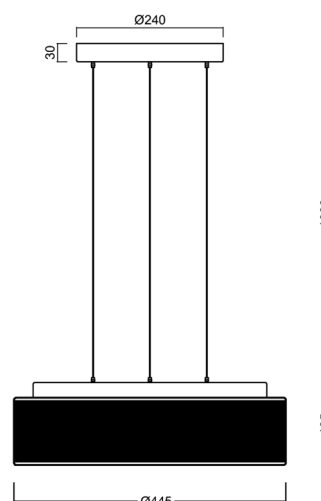

ERIS LEC3

Kód produktu: ERI67400

Typ: LED-1L16E500ZLE88/413C/L100 C 3K#

Krátký popis svítidla: Černé závěsné LED svítidlo ON/OFF a skleněné stínidlo TRIPLEX OPALs černým dekorativním pruhem

Technické

Typy svítidel	Klasické on/off
Typ montáže	závěsné - lanko SELV (bezkabelové)
Materiál základny	ocel
Materiál stínidla	třívrstvé sklo TRIPLEX OPÁL
Barva základny	černá Ral9005
Barva stínidla	bílá - černá
Držení stínidla	sklapovací systém
Umístění montáže	strop
Šířka	445 mm
Délka	445 mm
Výška	135 mm
Průměr	Ø 445 mm
Délka závěsu	1000 mm
Montážní otvor	3xØ5mm
Kabelový vstup	2xØ16mm
Energetická třída	D
Rázová pevnost	IK01
Provozní teplota	od -20°C do +30°C

Elektrické

Příkon	24 W
Stupeň krytí	IP40
Objímka	LED modul
Svorkovnice	zacvakávací
Počet svítidel na jistič B10A	31 ks
Počet svítidel na jistič B16A	50 ks
Počet svítidel na jistič C10A	52 ks
Počet svítidel na jistič C16A	85 ks

Světelné

Světelný tok svítidla	1880 lm
Světelný tok zdroje	3750 lm
Měrný výkon	78 lm/W
Teplota	3000 K
Životnost LED L80/B10	100000 hod
CRI	Ra80
MacAdam	3
Fotobiologická bezpečnost svítidla dle EN 62471 (Blue light hazard)	Risk group 0

Eulum data pro výpočtové programy jsou k dispozici na www.osmont.cz.