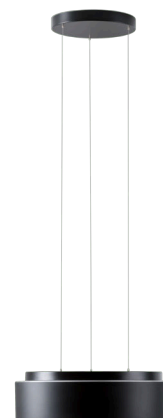

ERIS LEC3

Kód produktu: ERI67400

Typ: LED-1L16E500ZLE88/413C/L100 C 3K#

Krátký popis svítidla: Černé závěsné LED svítidlo ON/OFF a skleněné stínidlo TRIPLEX OPALs černým dekorativním pruhem

Technické

Typy svítidel	Klasické on/off
Typ montáže	závěsné - lanko SELV (bezkabelové)
Materiál základny	ocel
Materiál stínidla	třívrstvé sklo TRIPLEX OPÁL
Barva základny	černá Ral9005
Barva stínidla	bílá - černá
Držení stínidla	sklapovací systém
Umístění montáže	strop
Šířka	445 mm
Délka	445 mm
Výška	135 mm
Průměr	Ø 445 mm
Délka závěsu	1000 mm
Montážní otvor	3xØ5mm
Kabelový vstup	2xØ16mm
Energetická třída	D
Rázová pevnost	IK01
Provozní teplota	od -20°C do +30°C

Elektrické

Příkon	24 W
Stupeň krytí	IP40
Objímka	LED modul
Svorkovnice	zacvakávací
Počet svítidel na jistič B10A	31 ks
Počet svítidel na jistič B16A	50 ks
Počet svítidel na jistič C10A	52 ks
Počet svítidel na jistič C16A	85 ks

Světelné

Světelný tok svítidla	1880 lm
Světelný tok zdroje	3750 lm
Měrný výkon	78 lm/W
Teplota	3000 K
Životnost LED L80/B10	100000 hod
CRI	Ra80
MacAdam	3
Fotobiologická bezpečnost svítidla dle EN 62471 (Blue light hazard)	Risk group 0

Eulum data pro výpočtové programy jsou k dispozici na www.osmont.cz.