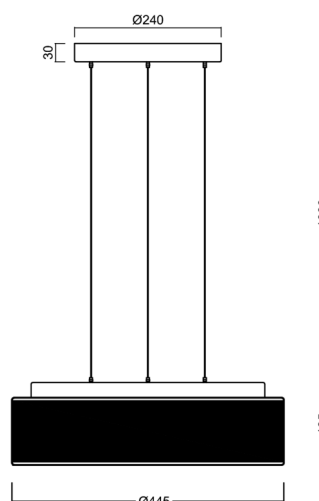

ERIS LEC3

Kód produktu: ERI67399

Typ: LED-1L16E700ZLE88/413C/L100 B DALI 3K#

Krátký popis svítidla: Bílé závěsné LED svítidlo DALI a skleněné stínidlo TRIPLEX OPALs černým dekorativním pruhem

Technické

Typy svítidel	Stmívatelné
Typ montáže	závěsné - lanko SELV (bezkabelové)
Materiál základny	ocel
Materiál stínidla	třívrstvé sklo TRIPLEX OPÁL
Barva základny	bílá Ral9003
Barva stínidla	bílá - černá
Držení stínidla	sklapovací systém
Umístění montáže	strop
Šířka	445 mm
Délka	445 mm
Výška	135 mm
Průměr	Ø 445 mm
Délka závěsu	1000 mm
Montážní otvor	3xØ5mm
Kabelový vstup	2xØ16mm
Energetická třída	D
Rázová pevnost	IK01
Provozní teplota	od -20°C do +30°C

Elektrické

Příkon	34 W
Stupeň krytí	IP40
Objímka	LED modul
Svorkovnice	zacvakávací
Počet svítidel na jistič B10A	31 ks
Počet svítidel na jistič B16A	50 ks
Počet svítidel na jistič C10A	52 ks
Počet svítidel na jistič C16A	85 ks

Světelné

Světelný tok svítidla	2530 lm
Světelný tok zdroje	5050 lm
Měrný výkon	74 lm/W
Teplota	3000 K
Životnost LED L80/B10	100000 hod
CRI	Ra80
MacAdam	3
Fotobiologická bezpečnost svítidla dle EN 62471 (Blue light hazard)	Risk group 0

Eulum data pro výpočtové programy jsou k dispozici na www.osmont.cz.