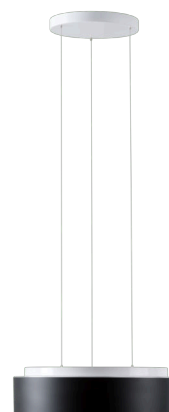

ERIS LEC3

Kód produktu: ERI67399

Typ: LED-1L16E700ZLE88/413C/L100 B DALI 3K#

Krátký popis svítidla: Bílé závěsné LED svítidlo DALI a skleněné stínidlo TRIPLEX OPALs černým dekorativním pruhem

Technické

Typy svítidel	Stmívatelné
Typ montáže	závěsné - lanko SELV (bezkabelové)
Materiál základny	ocel
Materiál stínidla	třívrstvé sklo TRIPLEX OPÁL
Barva základny	bílá Ral9003
Barva stínidla	bílá - černá
Držení stínidla	sklapovací systém
Umístění montáže	strop
Šířka	445 mm
Délka	445 mm
Výška	135 mm
Průměr	Ø 445 mm
Délka závěsu	1000 mm
Montážní otvor	3xØ5mm
Kabelový vstup	2xØ16mm
Energetická třída	D
Rázová pevnost	IK01
Provozní teplota	od -20°C do +30°C

Elektrické

Příkon	34 W
Stupeň krytí	IP40
Objímka	LED modul
Svorkovnice	zacvakávací
Počet svítidel na jistič B10A	31 ks
Počet svítidel na jistič B16A	50 ks
Počet svítidel na jistič C10A	52 ks
Počet svítidel na jistič C16A	85 ks

Světelné

Světelný tok svítidla	2530 lm
Světelný tok zdroje	5050 lm
Měrný výkon	74 lm/W
Teplota	3000 K
Životnost LED L80/B10	100000 hod
CRI	Ra80
MacAdam	3
Fotobiologická bezpečnost svítidla dle EN 62471 (Blue light hazard)	Risk group 0

Eulum data pro výpočtové programy jsou k dispozici na www.osmont.cz.