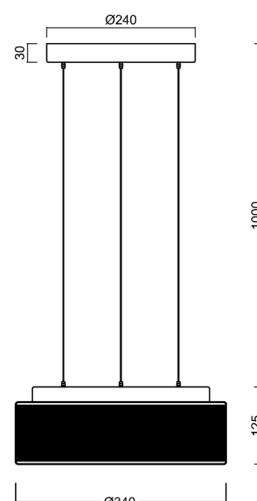

ERIS LEC2

Kód produktu: ERI71358

Typ: LED-1L14E700ZLE64/412C/L100 C DALI 3/4K#

Krátký popis svítidla: Černé závěsné přepínatelné LED svítidlo DALI a skleněné stínidlo TRIPLEX OPAL s černým dekorativním pruhem

Technické

Typy svítidel	Stmívatelné
Typ montáže	závěsné - lanko SELV (bezkabelové)
Materiál základny	ocel
Materiál stínidla	třívrstvé sklo TRIPLEX OPÁL
Barva základny	černá Ral9005
Barva stínidla	bílá - černá
Držení stínidla	sklapovací systém
Umístění montáže	strop
Šířka	340 mm
Délka	340 mm
Výška	125 mm
Průměr	Ø 340 mm
Délka závěsu	1000 mm
Montážní otvor	3xØ5mm
Kabelový vstup	2xØ16mm
Energetická třída	D
Rázová pevnost	IK01
Provozní teplota	od -20°C do +30°C

Elektrické

Příkon	18 W
Stupeň krytí	IP40
Objemka	LED modul
Svorkovnice	zacvakávací
Počet svítidel na jistič B10A	31 ks
Počet svítidel na jistič B16A	50 ks
Počet svítidel na jistič C10A	52 ks
Počet svítidel na jistič C16A	85 ks

Světelné

Světelný tok svítidla	1350/1410 lm
Světelný tok zdroje	2690/2810 lm
Měrný výkon	75 lm/W
Teplota	3000/4000 K
Životnost LED L80/B10	100000 hod
CRI	Ra80
MacAdam	3
Fotobiologická bezpečnost svítidla dle EN 62471 (Blue light hazard)	Risk group 0

Eulum data pro výpočtové programy jsou k dispozici na www.osmont.cz.