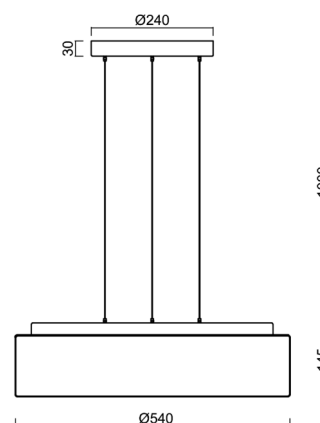

ERIS LE4

Kód produktu: ERI73543

Typ: LED-1L23E700ZLE910/414/L100 B DALI 4K##

Krátký popis svítidla: Bílé závěsné LED svítidlo DALI a skleněné stínidlo TRIPLEX OPAL.

Technické

Typy svítidel	Stmívatelné
Typ montáže	závěsné - lanko SELV (bezkabelové)
Materiál základny	ocel
Materiál stínidla	třívrstvé sklo TRIPLEX OPÁL
Barva základny	bílá Ral9003
Barva stínidla	bílá
Držení stínidla	sklapovací systém
Umístění montáže	strop
Šířka	540 mm
Délka	540 mm
Výška	145 mm
Průměr	Ø 540 mm
Délka závěsu	1000 mm
Montážní otvor	3xØ5mm
Kabelový vstup	2xØ16mm
Energetická třída	D
Rázová pevnost	IK01
Provozní teplota	od -20°C do +30°C

Elektrické

Příkon	35 W
Stupeň krytí	IP40
Objemka	LED modul
Svorkovnice	zacvakávací
Počet svítidel na jistič B10A	31 ks
Počet svítidel na jistič B16A	50 ks
Počet svítidel na jistič C10A	52 ks
Počet svítidel na jistič C16A	85 ks

Světelné

Světelný tok svítidla	3800 lm
Světelný tok zdroje	5850 lm
Měrný výkon	108 lm/W
Teplota	4000 K
Životnost LED L80/B10	100000 hod
CRI	Ra80
MacAdam	3
Fotobiologická bezpečnost svítidla dle EN 62471 (Blue light hazard)	Risk group 0

Eulum data pro výpočtové programy jsou k dispozici na www.osmont.cz.