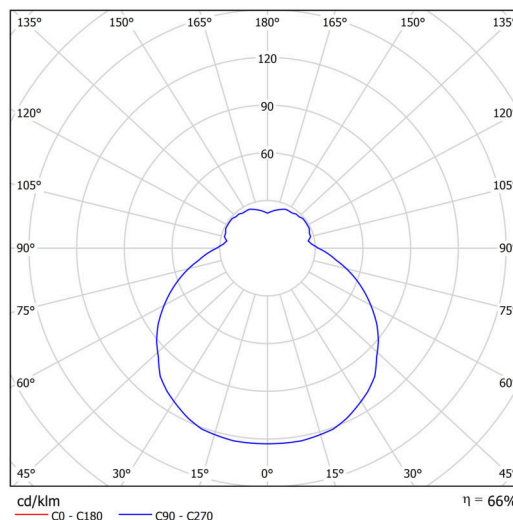

ERIS LE4

Kód produktu: ERI73543

Typ: LED-1L23E700ZLE910/414/L100 B DALI 4K##

Krátký popis svítidla: Bílé závěsné LED svítidlo DALI a skleněné stínidlo TRIPLEX OPAL.

Technické

Typy svítidel	Stmívatelné
Typ montáže	závěsné - lanko SELV (bezkabelové)
Materiál základny	ocel
Materiál stínidla	třívrstvé sklo TRIPLEX OPÁL
Barva základny	bílá Ral9003
Barva stínidla	bílá
Držení stínidla	sklapovací systém
Umístění montáže	strop
Šířka	540 mm
Délka	540 mm
Výška	145 mm
Průměr	Ø 540 mm
Délka závěsu	1000 mm
Montážní otvor	3xØ5mm
Kabelový vstup	2xØ16mm
Energetická třída	D
Rázová pevnost	IK01
Provozní teplota	od -20°C do +30°C

Elektrické

Příkon	35 W
Stupeň krytí	IP40
Objemka	LED modul
Svorkovnice	zacvakávací
Počet svítidel na jistič B10A	31 ks
Počet svítidel na jistič B16A	50 ks
Počet svítidel na jistič C10A	52 ks
Počet svítidel na jistič C16A	85 ks

Světelné

Světelný tok svítidla	3800 lm
Světelný tok zdroje	5850 lm
Měrný výkon	108 lm/W
Teplota	4000 K
Životnost LED L80/B10	100000 hod
CRI	Ra80
MacAdam	3
Fotobiologická bezpečnost svítidla dle EN 62471 (Blue light hazard)	Risk group 0

Eulum data pro výpočtové programy jsou k dispozici na www.osmont.cz.