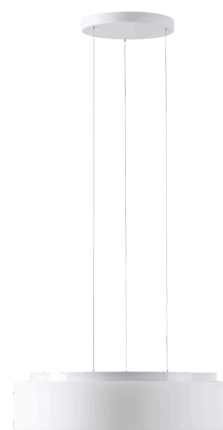

ERIS LE4

Kód produktu: ERI73543

Typ: LED-1L23E700ZLE910/414/L100 B DALI 4K##

Krátký popis svítidla: Bílé závěsné LED svítidlo DALI a skleněné stínidlo TRIPLEX OPAL.

Technické

Typy svítidel	Stmívatelné
Typ montáže	závěsné - lanko SELV (bezkabelové)
Materiál základny	ocel
Materiál stínidla	třívrstvé sklo TRIPLEX OPÁL
Barva základny	bílá Ral9003
Barva stínidla	bílá
Držení stínidla	sklapovací systém
Umístění montáže	strop
Šířka	540 mm
Délka	540 mm
Výška	145 mm
Průměr	Ø 540 mm
Délka závěsu	1000 mm
Montážní otvor	3xØ5mm
Kabelový vstup	2xØ16mm
Energetická třída	D
Rázová pevnost	IK01
Provozní teplota	od -20°C do +30°C

Elektrické

Příkon	35 W
Stupeň krytí	IP40
Objemka	LED modul
Svorkovnice	zacvakávací
Počet svítidel na jistič B10A	31 ks
Počet svítidel na jistič B16A	50 ks
Počet svítidel na jistič C10A	52 ks
Počet svítidel na jistič C16A	85 ks

Světelné

Světelný tok svítidla	3800 lm
Světelný tok zdroje	5850 lm
Měrný výkon	108 lm/W
Teplota	4000 K
Životnost LED L80/B10	100000 hod
CRI	Ra80
MacAdam	3
Fotobiologická bezpečnost svítidla dle EN 62471 (Blue light hazard)	Risk group 0

Eulum data pro výpočtové programy jsou k dispozici na www.osmont.cz.