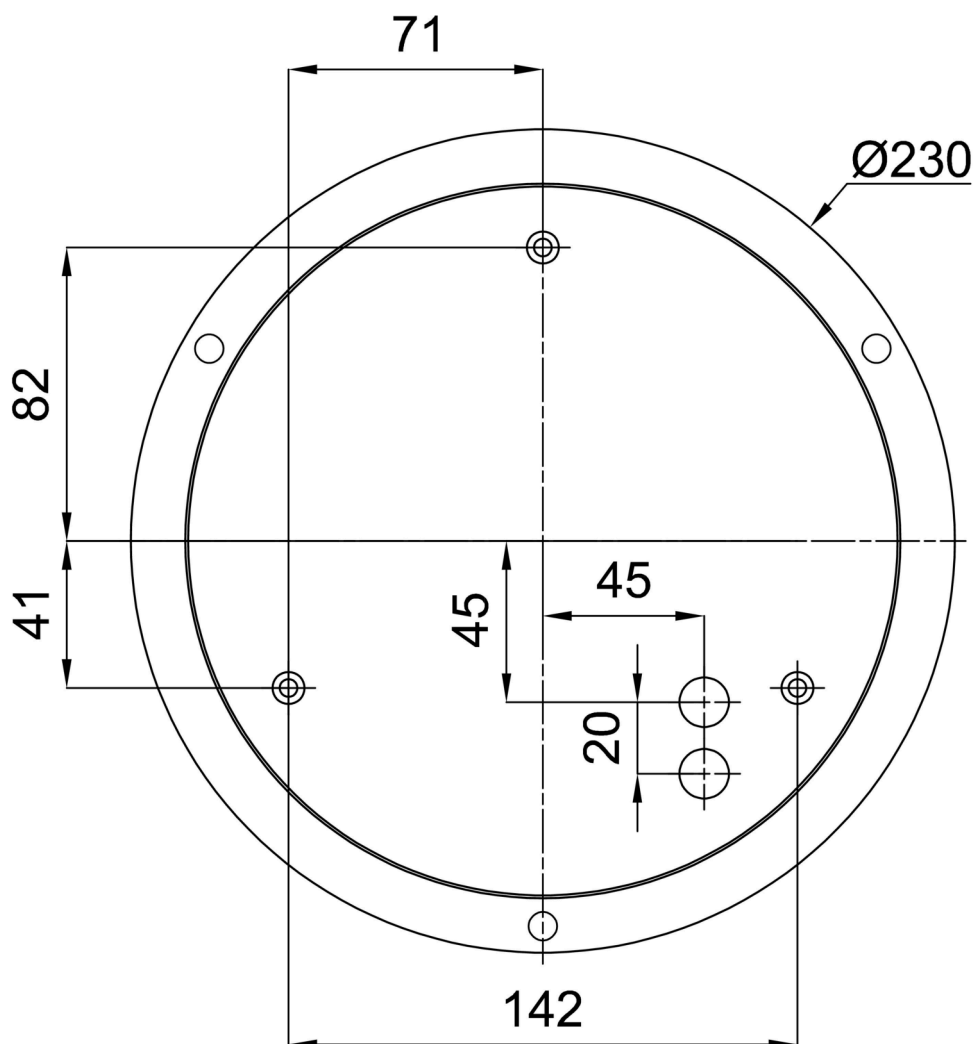

Technické

Typy svítidel	Stmívatelné
Typ montáže	závěsné - lanko SELV (bezkabelové)
Materiál základny	ocel
Materiál stínidla	třívrstvé sklo TRIPLEX OPÁL
Barva základny	bílá Ral9003
Barva stínidla	bílá
Držení stínidla	sklapovací systém
Umístění montáže	strop
Šířka	540 mm
Délka	540 mm
Výška	145 mm
Průměr	Ø 540 mm
Délka závěsu	1000 mm
Montážní otvor	3xØ5mm
Kabelový vstup	2xØ16mm
Energetická třída	D
Rázová pevnost	IK01
Provozní teplota	od -20°C do +30°C

*U akumulátorů je poskytována záruka v délce 12 měsíců od data prodeje.

Montážní rozměry:

Doplňkový sortiment:

Stínidlo

Kód produktu	Název	Barva	Popis	Obrázek	Rozkres
20125	414	bílá			