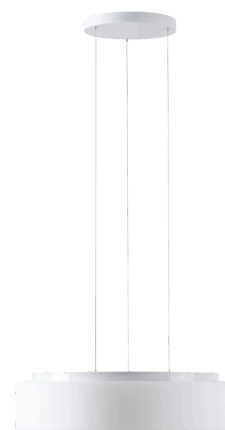

ERIS LE4

Kód produktu: ERI73542

Typ: LED-1L23E700ZLE910/414/L100 B 4K##

Krátký popis svítidla: Bílé závěsné LED svítidlo ON/OFF a skleněné stínidlo TRIPLEX OPAL.

Technické

Typy svítidel	Klasické on/off
Typ montáže	závěsné - lanko SELV (bezkabelové)
Materiál základny	ocel
Materiál stínidla	třívrstvé sklo TRIPLEX OPÁL
Barva základny	bílá Ral9003
Barva stínidla	bílá
Držení stínidla	sklapovací systém
Umístění montáže	strop
Šířka	540 mm
Délka	540 mm
Výška	145 mm
Průměr	Ø 540 mm
Délka závěsu	1000 mm
Montážní otvor	3xØ5mm
Kabelový vstup	2xØ16mm
Energetická třída	D
Rázová pevnost	IK01
Provozní teplota	od -20°C do +30°C

Elektrické

Příkon	35 W
Stupeň krytí	IP40
Objemka	LED modul
Svorkovnice	zacvakávací
Počet svítidel na jistič B10A	11 ks
Počet svítidel na jistič B16A	17 ks
Počet svítidel na jistič C10A	18 ks
Počet svítidel na jistič C16A	28 ks

Světelné

Světelný tok svítidla	3800 lm
Světelný tok zdroje	5850 lm
Měrný výkon	108 lm/W
Teplota	4000 K
Životnost LED L80/B10	100000 hod
CRI	Ra80
MacAdam	3
Fotobiologická bezpečnost svítidla dle EN 62471 (Blue light hazard)	Risk group 0

Eulum data pro výpočtové programy jsou k dispozici na www.osmont.cz.