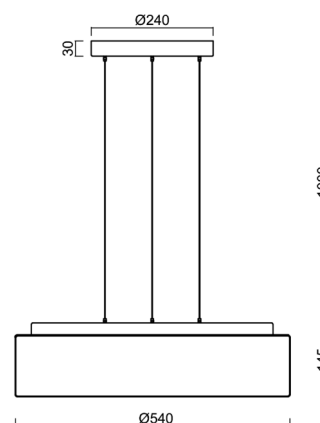

ERIS LE4

Kód produktu: ERI73542

Typ: LED-1L23E700ZLE910/414/L100 B 4K##

Krátký popis svítidla: Bílé závěsné LED svítidlo ON/OFF a skleněné stínidlo TRIPLEX OPAL.

Technické

Typy svítidel	Klasické on/off
Typ montáže	závěsné - lanko SELV (bezkabelové)
Materiál základny	ocel
Materiál stínidla	třívrstvé sklo TRIPLEX OPÁL
Barva základny	bílá Ral9003
Barva stínidla	bílá
Držení stínidla	sklapovací systém
Umístění montáže	strop
Šířka	540 mm
Délka	540 mm
Výška	145 mm
Průměr	Ø 540 mm
Délka závěsu	1000 mm
Montážní otvor	3xØ5mm
Kabelový vstup	2xØ16mm
Energetická třída	D
Rázová pevnost	IK01
Provozní teplota	od -20°C do +30°C

Elektrické

Příkon	35 W
Stupeň krytí	IP40
Objemka	LED modul
Svorkovnice	zacvakávací
Počet svítidel na jistič B10A	11 ks
Počet svítidel na jistič B16A	17 ks
Počet svítidel na jistič C10A	18 ks
Počet svítidel na jistič C16A	28 ks

Světelné

Světelný tok svítidla	3800 lm
Světelný tok zdroje	5850 lm
Měrný výkon	108 lm/W
Teplota	4000 K
Životnost LED L80/B10	100000 hod
CRI	Ra80
MacAdam	3
Fotobiologická bezpečnost svítidla dle EN 62471 (Blue light hazard)	Risk group 0

Eulum data pro výpočtové programy jsou k dispozici na www.osmont.cz.