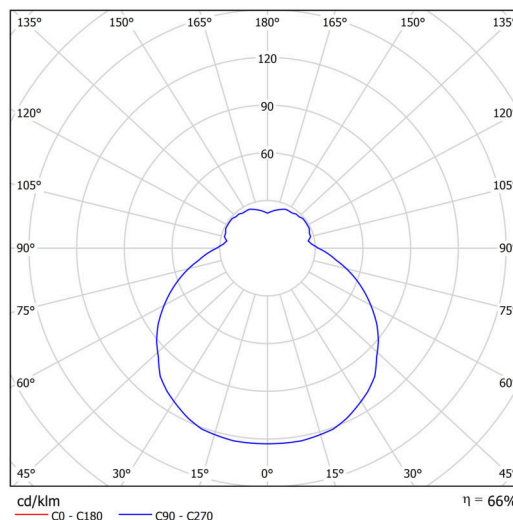

ERIS LE4

Kód produktu: ERI73542

Typ: LED-1L23E700ZLE910/414/L100 B 4K##

Krátký popis svítidla: Bílé závěsné LED svítidlo ON/OFF a skleněné stínidlo TRIPLEX OPAL.

Technické

Typy svítidel	Klasické on/off
Typ montáže	závěsné - lanko SELV (bezkabelové)
Materiál základny	ocel
Materiál stínidla	třívrstvé sklo TRIPLEX OPÁL
Barva základny	bílá Ral9003
Barva stínidla	bílá
Držení stínidla	sklapovací systém
Umístění montáže	strop
Šířka	540 mm
Délka	540 mm
Výška	145 mm
Průměr	Ø 540 mm
Délka závěsu	1000 mm
Montážní otvor	3xØ5mm
Kabelový vstup	2xØ16mm
Energetická třída	D
Rázová pevnost	IK01
Provozní teplota	od -20°C do +30°C

Elektrické

Příkon	35 W
Stupeň krytí	IP40
Objemka	LED modul
Svorkovnice	zacvakávací
Počet svítidel na jistič B10A	11 ks
Počet svítidel na jistič B16A	17 ks
Počet svítidel na jistič C10A	18 ks
Počet svítidel na jistič C16A	28 ks

Světelné

Světelný tok svítidla	3800 lm
Světelný tok zdroje	5850 lm
Měrný výkon	108 lm/W
Teplota	4000 K
Životnost LED L80/B10	100000 hod
CRI	Ra80
MacAdam	3
Fotobiologická bezpečnost svítidla dle EN 62471 (Blue light hazard)	Risk group 0

Eulum data pro výpočtové programy jsou k dispozici na www.osmont.cz.