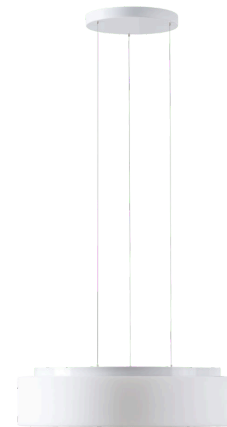

ERIS LE4

Kód produktu: ERI73043

Typ: LED-1L23E700ZLE910/414/L100 B DALI 3K##

Krátký popis svítidla: Bílé závěsné LED svítidlo DALI a skleněné stínidlo TRIPLEX OPAL.

Technické

Typy svítidel	Stmívatelné
Typ montáže	závěsné - lanko SELV (bezkabelové)
Materiál základny	ocel
Materiál stínidla	třívrstvé sklo TRIPLEX OPÁL
Barva základny	bílá Ral9003
Barva stínidla	bílá
Držení stínidla	sklapovací systém
Umístění montáže	strop
Šířka	540 mm
Délka	540 mm
Výška	145 mm
Průměr	Ø 540 mm
Délka závěsu	1000 mm
Montážní otvor	3xØ5mm
Kabelový vstup	2xØ16mm
Energetická třída	D
Rázová pevnost	IK01
Provozní teplota	od -20°C do +30°C

Elektrické

Příkon	35 W
Stupeň krytí	IP40
Objímka	LED modul
Svorkovnice	zacvakávací
Počet svítidel na jistič B10A	31 ks
Počet svítidel na jistič B16A	50 ks
Počet svítidel na jistič C10A	52 ks
Počet svítidel na jistič C16A	85 ks

Světelné

Světelný tok svítidla	3650 lm
Světelný tok zdroje	5610 lm
Měrný výkon	104 lm/W
Teplota	3000 K
Životnost LED L80/B10	100000 hod
CRI	Ra80
MacAdam	3
Fotobiologická bezpečnost svítidla dle EN 62471 (Blue light hazard)	Risk group 0

Eulum data pro výpočtové programy jsou k dispozici na www.osmont.cz.