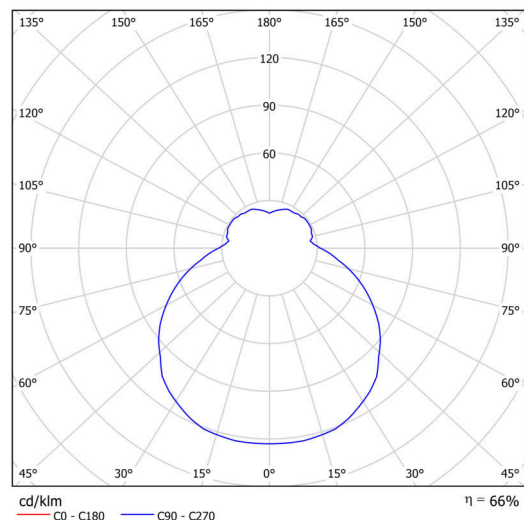

ERIS LE4

Kód produktu: ERI73043

Typ: LED-1L23E700ZLE910/414/L100 B DALI 3K##

Krátký popis svítidla: Bílé závěsné LED svítidlo DALI a skleněné stínidlo TRIPLEX OPAL.

Technické

Typy svítidel	Stmívatelné
Typ montáže	závěsné - lanko SELV (bezkabelové)
Materiál základny	ocel
Materiál stínidla	třívrstvé sklo TRIPLEX OPÁL
Barva základny	bílá Ral9003
Barva stínidla	bílá
Držení stínidla	sklapovací systém
Umístění montáže	strop
Šířka	540 mm
Délka	540 mm
Výška	145 mm
Průměr	Ø 540 mm
Délka závěsu	1000 mm
Montážní otvor	3xØ5mm
Kabelový vstup	2xØ16mm
Energetická třída	D
Rázová pevnost	IK01
Provozní teplota	od -20°C do +30°C

Elektrické

Příkon	35 W
Stupeň krytí	IP40
Objímka	LED modul
Svorkovnice	zacvakávací
Počet svítidel na jistič B10A	31 ks
Počet svítidel na jistič B16A	50 ks
Počet svítidel na jistič C10A	52 ks
Počet svítidel na jistič C16A	85 ks

Světelné

Světelný tok svítidla	3650 lm
Světelný tok zdroje	5610 lm
Měrný výkon	104 lm/W
Teplota	3000 K
Životnost LED L80/B10	100000 hod
CRI	Ra80
MacAdam	3
Fotobiologická bezpečnost svítidla dle EN 62471 (Blue light hazard)	Risk group 0

Eulum data pro výpočtové programy jsou k dispozici na www.osmont.cz.