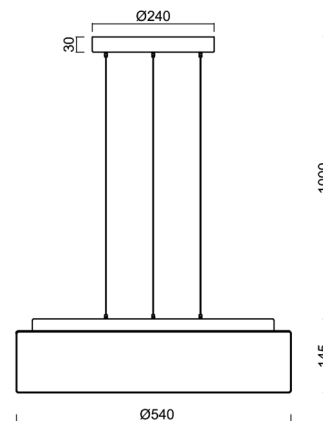

ERIS LE4

Kód produktu: ERI73043

Typ: LED-1L23E700ZLE910/414/L100 B DALI 3K##

Krátký popis svítidla: Bílé závěsné LED svítidlo DALI a skleněné stínidlo TRIPLEX OPAL.

Technické

Typy svítidel	Stmívatelné
Typ montáže	závěsné - lanko SELV (bezkabelové)
Materiál základny	ocel
Materiál stínidla	třívrstvé sklo TRIPLEX OPÁL
Barva základny	bílá Ral9003
Barva stínidla	bílá
Držení stínidla	sklapovací systém
Umístění montáže	strop
Šířka	540 mm
Délka	540 mm
Výška	145 mm
Průměr	Ø 540 mm
Délka závěsu	1000 mm
Montážní otvor	3xØ5mm
Kabelový vstup	2xØ16mm
Energetická třída	D
Rázová pevnost	IK01
Provozní teplota	od -20°C do +30°C

Elektrické

Příkon	35 W
Stupeň krytí	IP40
Objímka	LED modul
Svorkovnice	zacvakávací
Počet svítidel na jistič B10A	31 ks
Počet svítidel na jistič B16A	50 ks
Počet svítidel na jistič C10A	52 ks
Počet svítidel na jistič C16A	85 ks

Světelné

Světelný tok svítidla	3650 lm
Světelný tok zdroje	5610 lm
Měrný výkon	104 lm/W
Teplota	3000 K
Životnost LED L80/B10	100000 hod
CRI	Ra80
MacAdam	3
Fotobiologická bezpečnost svítidla dle EN 62471 (Blue light hazard)	Risk group 0

Eulum data pro výpočtové programy jsou k dispozici na www.osmont.cz.