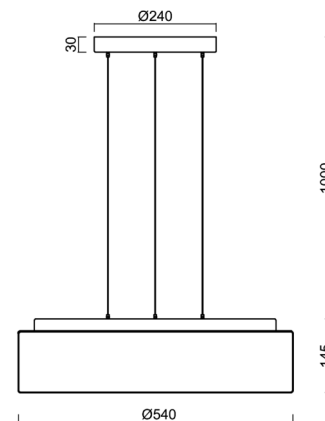

ERIS LE4

Kód produktu: ERI73042

Typ: LED-1L23E700ZLE910/414/L100 B 3K##

Krátký popis svítidla: Bílé závěsné LED svítidlo ON/OFF a skleněné stínidlo TRIPLEX OPAL.

Technické

Typy svítidel	Klasické on/off
Typ montáže	závěsné - lanko SELV (bezkabelové)
Materiál základny	ocel
Materiál stínidla	třívrstvé sklo TRIPLEX OPÁL
Barva základny	bílá Ral9003
Barva stínidla	bílá
Držení stínidla	sklapovací systém
Umístění montáže	strop
Šířka	540 mm
Délka	540 mm
Výška	145 mm
Průměr	Ø 540 mm
Délka závěsu	1000 mm
Montážní otvor	3xØ5mm
Kabelový vstup	2xØ16mm
Energetická třída	D
Rázová pevnost	IK01
Provozní teplota	od -20°C do +30°C

Elektrické

Příkon	35 W
Stupeň krytí	IP40
Objímka	LED modul
Svorkovnice	zacvakávací
Počet svítidel na jistič B10A	11 ks
Počet svítidel na jistič B16A	17 ks
Počet svítidel na jistič C10A	18 ks
Počet svítidel na jistič C16A	28 ks

Světelné

Světelný tok svítidla	3650 lm
Světelný tok zdroje	5610 lm
Měrný výkon	104 lm/W
Teplota	3000 K
Životnost LED L80/B10	100000 hod
CRI	Ra80
MacAdam	3
Fotobiologická bezpečnost svítidla dle EN 62471 (Blue light hazard)	Risk group 0

Eulum data pro výpočtové programy jsou k dispozici na www.osmont.cz.