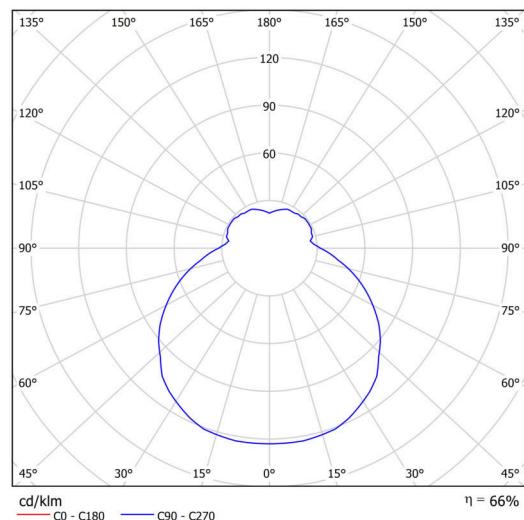

ERIS LE4

Kód produktu: ERI73042

Typ: LED-1L23E700ZLE910/414/L100 B 3K##

Krátký popis svítidla: Bílé závěsné LED svítidlo ON/OFF a skleněné stínidlo TRIPLEX OPAL.

Technické

Typy svítidel	Klasické on/off
Typ montáže	závěsné - lanko SELV (bezkabelové)
Materiál základny	ocel
Materiál stínidla	třívrstvé sklo TRIPLEX OPÁL
Barva základny	bílá Ral9003
Barva stínidla	bílá
Držení stínidla	sklapovací systém
Umístění montáže	strop
Šířka	540 mm
Délka	540 mm
Výška	145 mm
Průměr	Ø 540 mm
Délka závěsu	1000 mm
Montážní otvor	3xØ5mm
Kabelový vstup	2xØ16mm
Energetická třída	D
Rázová pevnost	IK01
Provozní teplota	od -20°C do +30°C

Elektrické

Příkon	35 W
Stupeň krytí	IP40
Objímka	LED modul
Svorkovnice	zacvakávací
Počet svítidel na jistič B10A	11 ks
Počet svítidel na jistič B16A	17 ks
Počet svítidel na jistič C10A	18 ks
Počet svítidel na jistič C16A	28 ks

Světelné

Světelný tok svítidla	3650 lm
Světelný tok zdroje	5610 lm
Měrný výkon	104 lm/W
Teplota	3000 K
Životnost LED L80/B10	100000 hod
CRI	Ra80
MacAdam	3
Fotobiologická bezpečnost svítidla dle EN 62471 (Blue light hazard)	Risk group 0

Eulum data pro výpočtové programy jsou k dispozici na www.osmont.cz.