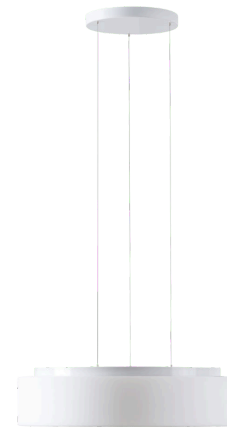

ERIS LE4

Kód produktu: ERI73042

Typ: LED-1L23E700ZLE910/414/L100 B 3K##

Krátký popis svítidla: Bílé závěsné LED svítidlo ON/OFF a skleněné stínidlo TRIPLEX OPAL.

Technické

Typy svítidel	Klasické on/off
Typ montáže	závěsné - lanko SELV (bezkabelové)
Materiál základny	ocel
Materiál stínidla	třívrstvé sklo TRIPLEX OPÁL
Barva základny	bílá Ral9003
Barva stínidla	bílá
Držení stínidla	sklapovací systém
Umístění montáže	strop
Šířka	540 mm
Délka	540 mm
Výška	145 mm
Průměr	Ø 540 mm
Délka závěsu	1000 mm
Montážní otvor	3xØ5mm
Kabelový vstup	2xØ16mm
Energetická třída	D
Rázová pevnost	IK01
Provozní teplota	od -20°C do +30°C

Elektrické

Příkon	35 W
Stupeň krytí	IP40
Objímka	LED modul
Svorkovnice	zacvakávací
Počet svítidel na jistič B10A	11 ks
Počet svítidel na jistič B16A	17 ks
Počet svítidel na jistič C10A	18 ks
Počet svítidel na jistič C16A	28 ks

Světelné

Světelný tok svítidla	3650 lm
Světelný tok zdroje	5610 lm
Měrný výkon	104 lm/W
Teplota	3000 K
Životnost LED L80/B10	100000 hod
CRI	Ra80
MacAdam	3
Fotobiologická bezpečnost svítidla dle EN 62471 (Blue light hazard)	Risk group 0

Eulum data pro výpočtové programy jsou k dispozici na www.osmont.cz.