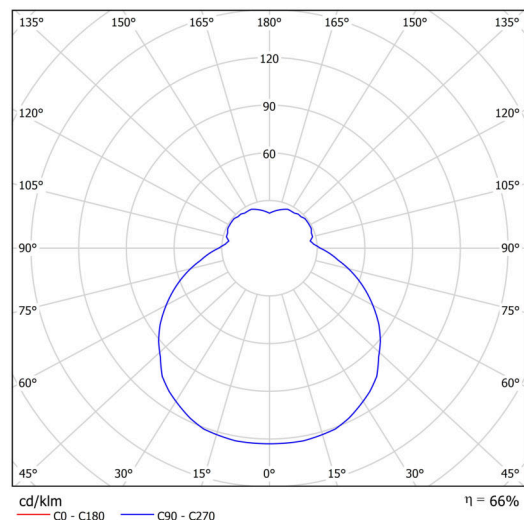

ERIS LE4

Kód produktu: ERI67906

Typ: LED-1L23E950ZLE910/414/L100 S 4K##

Krátký popis svítidla: Stříbrné závěsné LED svítidlo ON/OFF a skleněné stínidlo TRIPLEX OPAL

Technické

Typy svítidel	Klasické on/off
Typ montáže	závěsné - lanko SELV (bezkabelové)
Materiál základny	ocel
Materiál stínidla	třívrstvé sklo TRIPLEX OPÁL
Barva základny	stříbrná Ral9006
Barva stínidla	bílá
Držení stínidla	sklapovací systém
Umístění montáže	strop
Šířka	540 mm
Délka	540 mm
Výška	145 mm
Průměr	Ø 540 mm
Délka závěsu	1000 mm
Montážní otvor	3xØ5mm
Kabelový vstup	2xØ16mm
Energetická třída	D
Rázová pevnost	IK01
Provozní teplota	od -20°C do +30°C

Elektrické

Příkon	48 W
Stupeň krytí	IP40
Objemka	LED modul
Svorkovnice	zacvakávací
Počet svítidel na jistič B10A	11 ks
Počet svítidel na jistič B16A	17 ks
Počet svítidel na jistič C10A	18 ks
Počet svítidel na jistič C16A	28 ks

Světelné

Světelný tok svítidla	5040 lm
Světelný tok zdroje	7750 lm
Měrný výkon	105 lm/W
Teplota	4000 K
Životnost LED L80/B10	100000 hod
CRI	Ra80
MacAdam	3
Fotobiologická bezpečnost svítidla dle EN 62471 (Blue light hazard)	Risk group 0

Eulum data pro výpočtové programy jsou k dispozici na www.osmont.cz.