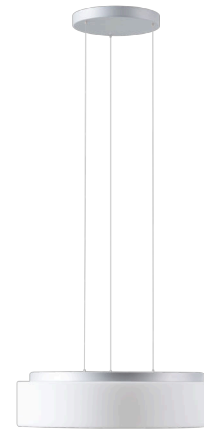

ERIS LE4

Kód produktu: ERI67906

Typ: LED-1L23E950ZLE910/414/L100 S 4K##

Krátký popis svítidla: Stříbrné závěsné LED svítidlo ON/OFF a skleněné stínidlo TRIPLEX OPAL

Technické

Typy svítidel	Klasické on/off
Typ montáže	závěsné - lanko SELV (bezkabelové)
Materiál základny	ocel
Materiál stínidla	třívrstvé sklo TRIPLEX OPÁL
Barva základny	stříbrná Ral9006
Barva stínidla	bílá
Držení stínidla	sklapovací systém
Umístění montáže	strop
Šířka	540 mm
Délka	540 mm
Výška	145 mm
Průměr	Ø 540 mm
Délka závěsu	1000 mm
Montážní otvor	3xØ5mm
Kabelový vstup	2xØ16mm
Energetická třída	D
Rázová pevnost	IK01
Provozní teplota	od -20°C do +30°C

Elektrické

Příkon	48 W
Stupeň krytí	IP40
Objemka	LED modul
Svorkovnice	zacvakávací
Počet svítidel na jistič B10A	11 ks
Počet svítidel na jistič B16A	17 ks
Počet svítidel na jistič C10A	18 ks
Počet svítidel na jistič C16A	28 ks

Světelné

Světelný tok svítidla	5040 lm
Světelný tok zdroje	7750 lm
Měrný výkon	105 lm/W
Teplota	4000 K
Životnost LED L80/B10	100000 hod
CRI	Ra80
MacAdam	3
Fotobiologická bezpečnost svítidla dle EN 62471 (Blue light hazard)	Risk group 0

Eulum data pro výpočtové programy jsou k dispozici na www.osmont.cz.