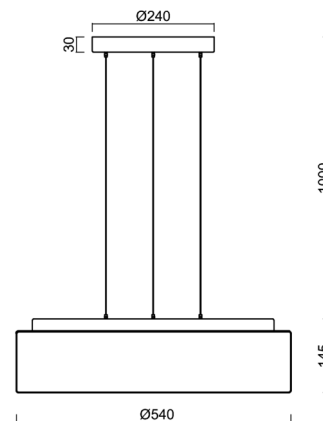

ERIS LE4

Kód produktu: ERI67906

Typ: LED-1L23E950ZLE910/414/L100 S 4K##

Krátký popis svítidla: Stříbrné závěsné LED svítidlo ON/OFF a skleněné stínidlo TRIPLEX OPAL

Technické

Typy svítidel	Klasické on/off
Typ montáže	závěsné - lanko SELV (bezkabelové)
Materiál základny	ocel
Materiál stínidla	třívrstvé sklo TRIPLEX OPÁL
Barva základny	stříbrná Ral9006
Barva stínidla	bílá
Držení stínidla	sklapovací systém
Umístění montáže	strop
Šířka	540 mm
Délka	540 mm
Výška	145 mm
Průměr	Ø 540 mm
Délka závěsu	1000 mm
Montážní otvor	3xØ5mm
Kabelový vstup	2xØ16mm
Energetická třída	D
Rázová pevnost	IK01
Provozní teplota	od -20°C do +30°C

Elektrické

Příkon	48 W
Stupeň krytí	IP40
Objemka	LED modul
Svorkovnice	zacvakávací
Počet svítidel na jistič B10A	11 ks
Počet svítidel na jistič B16A	17 ks
Počet svítidel na jistič C10A	18 ks
Počet svítidel na jistič C16A	28 ks

Světelné

Světelný tok svítidla	5040 lm
Světelný tok zdroje	7750 lm
Měrný výkon	105 lm/W
Teplota	4000 K
Životnost LED L80/B10	100000 hod
CRI	Ra80
MacAdam	3
Fotobiologická bezpečnost svítidla dle EN 62471 (Blue light hazard)	Risk group 0

Eulum data pro výpočtové programy jsou k dispozici na www.osmont.cz.