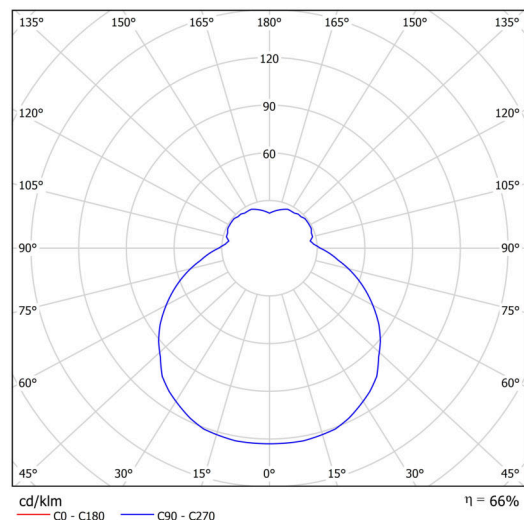

ERIS LE4

Kód produktu: ERI67905

Typ: LED-1L23E700ZLE910/414/L100 S DALI 4K##

Krátký popis svítidla: Stříbrné závěsné LED svítidlo DALI a skleněné stínidlo TRIPLEX OPAL

Technické

Typy svítidel	Stmívatelné
Typ montáže	závěsné - lanko SELV (bezkabelové)
Materiál základny	ocel
Materiál stínidla	třívrstvé sklo TRIPLEX OPÁL
Barva základny	stříbrná Ral9006
Barva stínidla	bílá
Držení stínidla	sklapovací systém
Umístění montáže	strop
Šířka	540 mm
Délka	540 mm
Výška	145 mm
Průměr	Ø 540 mm
Délka závěsu	1000 mm
Montážní otvor	3xØ5mm
Kabelový vstup	2xØ16mm
Energetická třída	D
Rázová pevnost	IK01
Provozní teplota	od -20°C do +30°C

Elektrické

Příkon	35 W
Stupeň krytí	IP40
Objemka	LED modul
Svorkovnice	zacvakávací
Počet svítidel na jistič B10A	31 ks
Počet svítidel na jistič B16A	50 ks
Počet svítidel na jistič C10A	52 ks
Počet svítidel na jistič C16A	85 ks

Světelné

Světelný tok svítidla	3800 lm
Světelný tok zdroje	5850 lm
Měrný výkon	108 lm/W
Teplota	4000 K
Životnost LED L80/B10	100000 hod
CRI	Ra80
MacAdam	3
Fotobiologická bezpečnost svítidla dle EN 62471 (Blue light hazard)	Risk group 0

Eulum data pro výpočtové programy jsou k dispozici na www.osmont.cz.