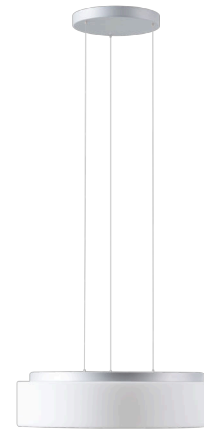

ERIS LE4

Kód produktu: ERI67905

Typ: LED-1L23E700ZLE910/414/L100 S DALI 4K##

Krátký popis svítidla: Stříbrné závěsné LED svítidlo DALI a skleněné stínidlo TRIPLEX OPAL

Technické

Typy svítidel	Stmívatelné
Typ montáže	závěsné - lanko SELV (bezkabelové)
Materiál základny	ocel
Materiál stínidla	třívrstvé sklo TRIPLEX OPÁL
Barva základny	stříbrná Ral9006
Barva stínidla	bílá
Držení stínidla	sklapovací systém
Umístění montáže	strop
Šířka	540 mm
Délka	540 mm
Výška	145 mm
Průměr	Ø 540 mm
Délka závěsu	1000 mm
Montážní otvor	3xØ5mm
Kabelový vstup	2xØ16mm
Energetická třída	D
Rázová pevnost	IK01
Provozní teplota	od -20°C do +30°C

Elektrické

Příkon	35 W
Stupeň krytí	IP40
Objemka	LED modul
Svorkovnice	zacvakávací
Počet svítidel na jistič B10A	31 ks
Počet svítidel na jistič B16A	50 ks
Počet svítidel na jistič C10A	52 ks
Počet svítidel na jistič C16A	85 ks

Světelné

Světelný tok svítidla	3800 lm
Světelný tok zdroje	5850 lm
Měrný výkon	108 lm/W
Teplota	4000 K
Životnost LED L80/B10	100000 hod
CRI	Ra80
MacAdam	3
Fotobiologická bezpečnost svítidla dle EN 62471 (Blue light hazard)	Risk group 0

Eulum data pro výpočtové programy jsou k dispozici na www.osmont.cz.