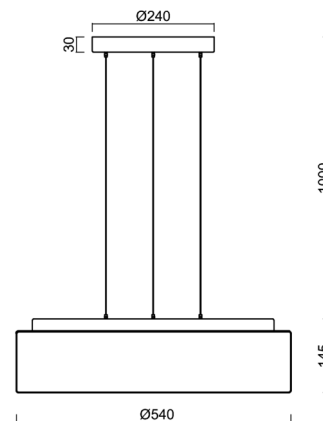

ERIS LE4

Kód produktu: ERI67905

Typ: LED-1L23E700ZLE910/414/L100 S DALI 4K##

Krátký popis svítidla: Stříbrné závěsné LED svítidlo DALI a skleněné stínidlo TRIPLEX OPAL

Technické

Typy svítidel	Stmívatelné
Typ montáže	závěsné - lanko SELV (bezkabelové)
Materiál základny	ocel
Materiál stínidla	třívrstvé sklo TRIPLEX OPÁL
Barva základny	stříbrná Ral9006
Barva stínidla	bílá
Držení stínidla	sklapovací systém
Umístění montáže	strop
Šířka	540 mm
Délka	540 mm
Výška	145 mm
Průměr	Ø 540 mm
Délka závěsu	1000 mm
Montážní otvor	3xØ5mm
Kabelový vstup	2xØ16mm
Energetická třída	D
Rázová pevnost	IK01
Provozní teplota	od -20°C do +30°C

Elektrické

Příkon	35 W
Stupeň krytí	IP40
Objemka	LED modul
Svorkovnice	zacvakávací
Počet svítidel na jistič B10A	31 ks
Počet svítidel na jistič B16A	50 ks
Počet svítidel na jistič C10A	52 ks
Počet svítidel na jistič C16A	85 ks

Světelné

Světelný tok svítidla	3800 lm
Světelný tok zdroje	5850 lm
Měrný výkon	108 lm/W
Teplota	4000 K
Životnost LED L80/B10	100000 hod
CRI	Ra80
MacAdam	3
Fotobiologická bezpečnost svítidla dle EN 62471 (Blue light hazard)	Risk group 0

Eulum data pro výpočtové programy jsou k dispozici na www.osmont.cz.