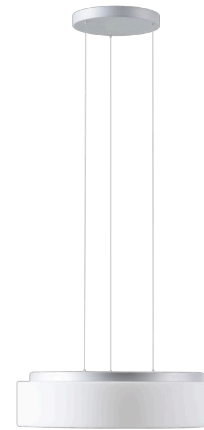

ERIS LE4

Kód produktu: ERI67904

Typ: LED-1L23E700ZLE910/414/L100 S 4K##

Krátký popis svítidla: Stříbrné závěsné LED svítidlo ON/OFF a skleněné stínidlo TRIPLEX OPAL

Technické

Typy svítidel	Klasické on/off
Typ montáže	závěsné - lanko SELV (bezkabelové)
Materiál základny	ocel
Materiál stínidla	třívrstvé sklo TRIPLEX OPÁL
Barva základny	stříbrná Ral9006
Barva stínidla	bílá
Držení stínidla	sklapovací systém
Umístění montáže	strop
Šířka	540 mm
Délka	540 mm
Výška	145 mm
Průměr	Ø 540 mm
Délka závěsu	1000 mm
Montážní otvor	3xØ5mm
Kabelový vstup	2xØ16mm
Energetická třída	D
Rázová pevnost	IK01
Provozní teplota	od -20°C do +30°C

Elektrické

Příkon	35 W
Stupeň krytí	IP40
Objímka	LED modul
Svorkovnice	zacvakávací
Počet svítidel na jistič B10A	11 ks
Počet svítidel na jistič B16A	17 ks
Počet svítidel na jistič C10A	18 ks
Počet svítidel na jistič C16A	28 ks

Světelné

Světelný tok svítidla	3800 lm
Světelný tok zdroje	5850 lm
Měrný výkon	108 lm/W
Teplota	4000 K
Životnost LED L80/B10	100000 hod
CRI	Ra80
MacAdam	3
Fotobiologická bezpečnost svítidla dle EN 62471 (Blue light hazard)	Risk group 0

Eulum data pro výpočtové programy jsou k dispozici na www.osmont.cz.