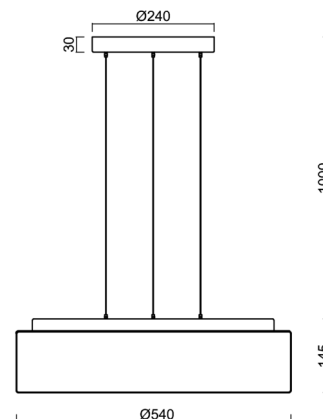

ERIS LE4

Kód produktu: ERI67904

Typ: LED-1L23E700ZLE910/414/L100 S 4K##

Krátký popis svítidla: Stříbrné závěsné LED svítidlo ON/OFF a skleněné stínidlo TRIPLEX OPAL

Technické

Typy svítidel	Klasické on/off
Typ montáže	závěsné - lanko SELV (bezkabelové)
Materiál základny	ocel
Materiál stínidla	třívrstvé sklo TRIPLEX OPÁL
Barva základny	stříbrná Ral9006
Barva stínidla	bílá
Držení stínidla	sklapovací systém
Umístění montáže	strop
Šířka	540 mm
Délka	540 mm
Výška	145 mm
Průměr	Ø 540 mm
Délka závěsu	1000 mm
Montážní otvor	3xØ5mm
Kabelový vstup	2xØ16mm
Energetická třída	D
Rázová pevnost	IK01
Provozní teplota	od -20°C do +30°C

Elektrické

Příkon	35 W
Stupeň krytí	IP40
Objímka	LED modul
Svorkovnice	zacvakávací
Počet svítidel na jistič B10A	11 ks
Počet svítidel na jistič B16A	17 ks
Počet svítidel na jistič C10A	18 ks
Počet svítidel na jistič C16A	28 ks

Světelné

Světelný tok svítidla	3800 lm
Světelný tok zdroje	5850 lm
Měrný výkon	108 lm/W
Teplota	4000 K
Životnost LED L80/B10	100000 hod
CRI	Ra80
MacAdam	3
Fotobiologická bezpečnost svítidla dle EN 62471 (Blue light hazard)	Risk group 0

Eulum data pro výpočtové programy jsou k dispozici na www.osmont.cz.