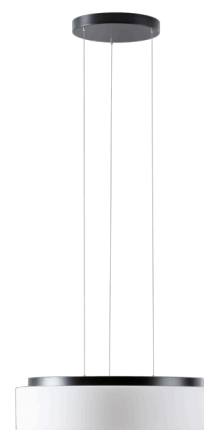

ERIS LE4

Kód produktu: ERI67408

Typ: LED-1L23E700ZLE910/414/L100 C 3K##

Krátký popis svítidla: Černé závěsné LED svítidlo ON/OFF a skleněné stínidlo TRIPLEX OPAL

Technické

Typy svítidel	Klasické on/off
Typ montáže	závěsné - lanko SELV (bezkabelové)
Materiál základny	ocel
Materiál stínidla	třívrstvé sklo TRIPLEX OPÁL
Barva základny	černá Ral9005
Barva stínidla	bílá
Držení stínidla	sklápovací systém
Umístění montáže	strop
Šířka	540 mm
Délka	540 mm
Výška	145 mm
Průměr	Ø 540 mm
Délka závěsu	1000 mm
Montážní otvor	3xØ5mm
Kabelový vstup	2xØ16mm
Energetická třída	D
Rázová pevnost	IK01
Provozní teplota	od -20°C do +30°C

Elektrické

Příkon	35 W
Stupeň krytí	IP40
Objímka	LED modul
Svorkovnice	zacvakávací
Počet svítidel na jistič B10A	11 ks
Počet svítidel na jistič B16A	17 ks
Počet svítidel na jistič C10A	18 ks
Počet svítidel na jistič C16A	28 ks

Světelné

Světelný tok svítidla	3650 lm
Světelný tok zdroje	5610 lm
Měrný výkon	104 lm/W
Teplota	3000 K
Životnost LED L80/B10	100000 hod
CRI	Ra80
MacAdam	3
Fotobiologická bezpečnost svítidla dle EN 62471 (Blue light hazard)	Risk group 0

Eulum data pro výpočtové programy jsou k dispozici na www.osmont.cz.