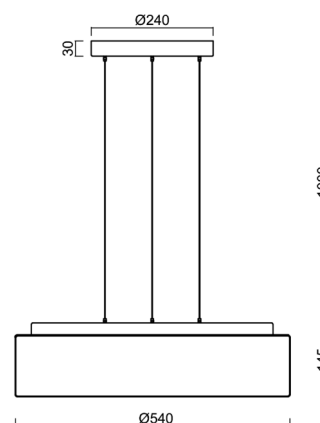

ERIS LE4

Kód produktu: ERI67408

Typ: LED-1L23E700ZLE910/414/L100 C 3K##

Krátký popis svítidla: Černé závěsné LED svítidlo ON/OFF a skleněné stínidlo TRIPLEX OPAL

Technické

Typy svítidel	Klasické on/off
Typ montáže	závěsné - lanko SELV (bezkabelové)
Materiál základny	ocel
Materiál stínidla	třívrstvé sklo TRIPLEX OPÁL
Barva základny	černá Ral9005
Barva stínidla	bílá
Držení stínidla	sklápovací systém
Umístění montáže	strop
Šířka	540 mm
Délka	540 mm
Výška	145 mm
Průměr	Ø 540 mm
Délka závěsu	1000 mm
Montážní otvor	3xØ5mm
Kabelový vstup	2xØ16mm
Energetická třída	D
Rázová pevnost	IK01
Provozní teplota	od -20°C do +30°C

Elektrické

Příkon	35 W
Stupeň krytí	IP40
Objímka	LED modul
Svorkovnice	zacvakávací
Počet svítidel na jistič B10A	11 ks
Počet svítidel na jistič B16A	17 ks
Počet svítidel na jistič C10A	18 ks
Počet svítidel na jistič C16A	28 ks

Světelné

Světelný tok svítidla	3650 lm
Světelný tok zdroje	5610 lm
Měrný výkon	104 lm/W
Teplota	3000 K
Životnost LED L80/B10	100000 hod
CRI	Ra80
MacAdam	3
Fotobiologická bezpečnost svítidla dle EN 62471 (Blue light hazard)	Risk group 0

Eulum data pro výpočtové programy jsou k dispozici na www.osmont.cz.