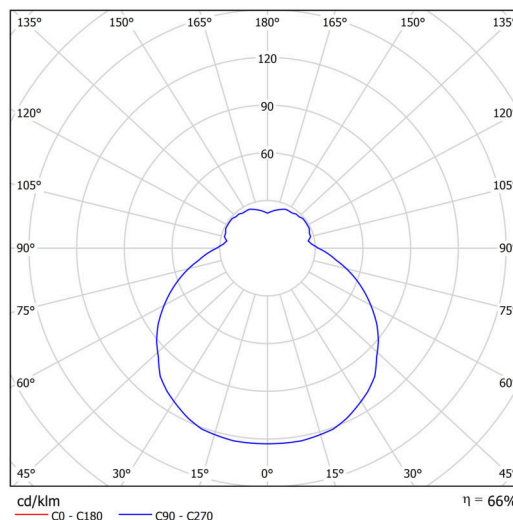

ERIS LE4

Kód produktu: ERI67408

Typ: LED-1L23E700ZLE910/414/L100 C 3K##

Krátký popis svítidla: Černé závěsné LED svítidlo ON/OFF a skleněné stínidlo TRIPLEX OPAL

Technické

Typy svítidel	Klasické on/off
Typ montáže	závěsné - lanko SELV (bezkabelové)
Materiál základny	ocel
Materiál stínidla	třívrstvé sklo TRIPLEX OPÁL
Barva základny	černá Ral9005
Barva stínidla	bílá
Držení stínidla	sklápovací systém
Umístění montáže	strop
Šířka	540 mm
Délka	540 mm
Výška	145 mm
Průměr	Ø 540 mm
Délka závěsu	1000 mm
Montážní otvor	3xØ5mm
Kabelový vstup	2xØ16mm
Energetická třída	D
Rázová pevnost	IK01
Provozní teplota	od -20°C do +30°C

Elektrické

Příkon	35 W
Stupeň krytí	IP40
Objímka	LED modul
Svorkovnice	zacvakávací
Počet svítidel na jistič B10A	11 ks
Počet svítidel na jistič B16A	17 ks
Počet svítidel na jistič C10A	18 ks
Počet svítidel na jistič C16A	28 ks

Světelné

Světelný tok svítidla	3650 lm
Světelný tok zdroje	5610 lm
Měrný výkon	104 lm/W
Teplota	3000 K
Životnost LED L80/B10	100000 hod
CRI	Ra80
MacAdam	3
Fotobiologická bezpečnost svítidla dle EN 62471 (Blue light hazard)	Risk group 0

Eulum data pro výpočtové programy jsou k dispozici na www.osmont.cz.