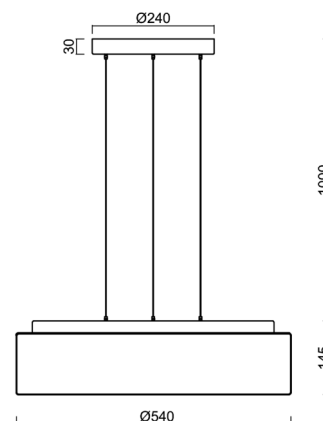

ERIS LE4

Kód produktu: ERI67407

Typ: LED-1L23E950ZLE910/414/L100 S DALI 3K##

Krátký popis svítidla: Stříbrné závěsné LED svítidlo DALI a skleněné stínidlo TRIPLEX OPAL

Technické

Typy svítidel	Stmívatelné
Typ montáže	závěsné - lanko SELV (bezkabelové)
Materiál základny	ocel
Materiál stínidla	třívrstvé sklo TRIPLEX OPÁL
Barva základny	stříbrná Ral9006
Barva stínidla	bílá
Držení stínidla	sklapovací systém
Umístění montáže	strop
Šířka	540 mm
Délka	540 mm
Výška	145 mm
Průměr	Ø 540 mm
Délka závěsu	1000 mm
Montážní otvor	3xØ5mm
Kabelový vstup	2xØ16mm
Energetická třída	D
Rázová pevnost	IK01
Provozní teplota	od -20°C do +30°C

Elektrické

Příkon	48 W
Stupeň krytí	IP40
Objemka	LED modul
Svorkovnice	zacvakávací
Počet svítidel na jistič B10A	13 ks
Počet svítidel na jistič B16A	22 ks
Počet svítidel na jistič C10A	21 ks
Počet svítidel na jistič C16A	36 ks

Světelné

Světelný tok svítidla	4830 lm
Světelný tok zdroje	7430 lm
Měrný výkon	100 lm/W
Teplota	3000 K
Životnost LED L80/B10	100000 hod
CRI	Ra80
MacAdam	3
Fotobiologická bezpečnost svítidla dle EN 62471 (Blue light hazard)	Risk group 0

Eulum data pro výpočtové programy jsou k dispozici na www.osmont.cz.