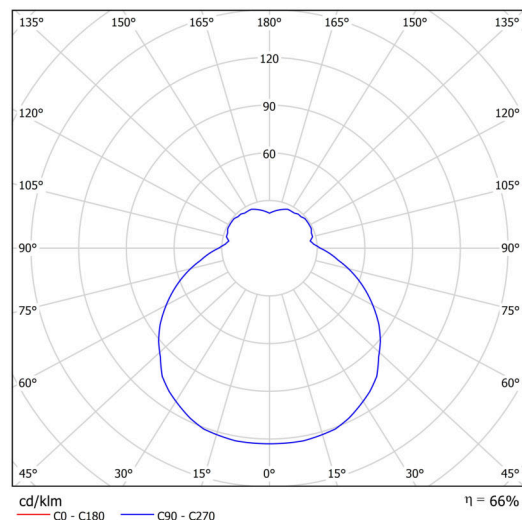

ERIS LE4

Kód produktu: ERI67407

Typ: LED-1L23E950ZLE910/414/L100 S DALI 3K##

Krátký popis svítidla: Stříbrné závěsné LED svítidlo DALI a skleněné stínidlo TRIPLEX OPAL

Technické

Typy svítidel	Stmívatelné
Typ montáže	závěsné - lanko SELV (bezkabelové)
Materiál základny	ocel
Materiál stínidla	třívrstvé sklo TRIPLEX OPÁL
Barva základny	stříbrná Ral9006
Barva stínidla	bílá
Držení stínidla	sklapovací systém
Umístění montáže	strop
Šířka	540 mm
Délka	540 mm
Výška	145 mm
Průměr	Ø 540 mm
Délka závěsu	1000 mm
Montážní otvor	3xØ5mm
Kabelový vstup	2xØ16mm
Energetická třída	D
Rázová pevnost	IK01
Provozní teplota	od -20°C do +30°C

Elektrické

Příkon	48 W
Stupeň krytí	IP40
Objemka	LED modul
Svorkovnice	zacvakávací
Počet svítidel na jistič B10A	13 ks
Počet svítidel na jistič B16A	22 ks
Počet svítidel na jistič C10A	21 ks
Počet svítidel na jistič C16A	36 ks

Světelné

Světelný tok svítidla	4830 lm
Světelný tok zdroje	7430 lm
Měrný výkon	100 lm/W
Teplota	3000 K
Životnost LED L80/B10	100000 hod
CRI	Ra80
MacAdam	3
Fotobiologická bezpečnost svítidla dle EN 62471 (Blue light hazard)	Risk group 0

Eulum data pro výpočtové programy jsou k dispozici na www.osmont.cz.