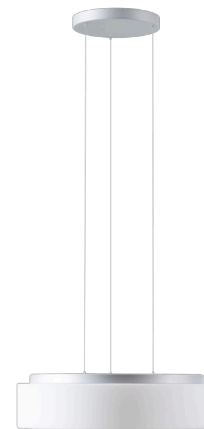

ERIS LE4

Kód produktu: ERI67407

Typ: LED-1L23E950ZLE910/414/L100 S DALI 3K##

Krátký popis svítidla: Stříbrné závěsné LED svítidlo DALI a skleněné stínidlo TRIPLEX OPAL

Technické

Typy svítidel	Stmívatelné
Typ montáže	závěsné - lanko SELV (bezkabelové)
Materiál základny	ocel
Materiál stínidla	třívrstvé sklo TRIPLEX OPÁL
Barva základny	stříbrná Ral9006
Barva stínidla	bílá
Držení stínidla	sklapovací systém
Umístění montáže	strop
Šířka	540 mm
Délka	540 mm
Výška	145 mm
Průměr	Ø 540 mm
Délka závěsu	1000 mm
Montážní otvor	3xØ5mm
Kabelový vstup	2xØ16mm
Energetická třída	D
Rázová pevnost	IK01
Provozní teplota	od -20°C do +30°C

Elektrické

Příkon	48 W
Stupeň krytí	IP40
Objemka	LED modul
Svorkovnice	zacvakávací
Počet svítidel na jistič B10A	13 ks
Počet svítidel na jistič B16A	22 ks
Počet svítidel na jistič C10A	21 ks
Počet svítidel na jistič C16A	36 ks

Světelné

Světelný tok svítidla	4830 lm
Světelný tok zdroje	7430 lm
Měrný výkon	100 lm/W
Teplota	3000 K
Životnost LED L80/B10	100000 hod
CRI	Ra80
MacAdam	3
Fotobiologická bezpečnost svítidla dle EN 62471 (Blue light hazard)	Risk group 0

Eulum data pro výpočtové programy jsou k dispozici na www.osmont.cz.