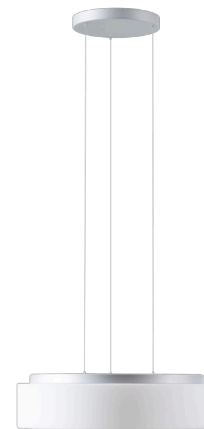

ERIS LE4

Kód produktu: ERI67406

Typ: LED-1L23E950ZLE910/414/L100 S 3K##

Krátký popis svítidla: Stříbrné závěsné LED svítidlo ON/OFF a skleněné stínidlo TRIPLEX OPAL

Technické

Typy svítidel	Klasické on/off
Typ montáže	závěsné - lanko SELV (bezkabelové)
Materiál základny	ocel
Materiál stínidla	třívrstvé sklo TRIPLEX OPÁL
Barva základny	stříbrná Ral9006
Barva stínidla	bílá
Držení stínidla	sklapovací systém
Umístění montáže	strop
Šířka	540 mm
Délka	540 mm
Výška	145 mm
Průměr	Ø 540 mm
Délka závěsu	1000 mm
Montážní otvor	3xØ5mm
Kabelový vstup	2xØ16mm
Energetická třída	D
Rázová pevnost	IK01
Provozní teplota	od -20°C do +30°C

Elektrické

Příkon	48 W
Stupeň krytí	IP40
Objímka	LED modul
Svorkovnice	zacvakávací
Počet svítidel na jistič B10A	11 ks
Počet svítidel na jistič B16A	17 ks
Počet svítidel na jistič C10A	18 ks
Počet svítidel na jistič C16A	28 ks

Světelné

Světelný tok svítidla	4830 lm
Světelný tok zdroje	7430 lm
Měrný výkon	100 lm/W
Teplota	3000 K
Životnost LED L80/B10	100000 hod
CRI	Ra80
MacAdam	3
Fotobiologická bezpečnost svítidla dle EN 62471 (Blue light hazard)	Risk group 0

Eulum data pro výpočtové programy jsou k dispozici na www.osmont.cz.