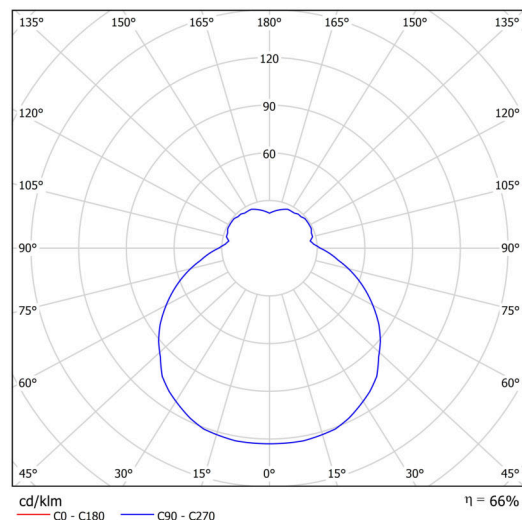

ERIS LE4

Kód produktu: ERI67406

Typ: LED-1L23E950ZLE910/414/L100 S 3K##

Krátký popis svítidla: Stříbrné závěsné LED svítidlo ON/OFF a skleněné stínidlo TRIPLEX OPAL

Technické

Typy svítidel	Klasické on/off
Typ montáže	závěsné - lanko SELV (bezkabelové)
Materiál základny	ocel
Materiál stínidla	třívrstvé sklo TRIPLEX OPÁL
Barva základny	stříbrná Ral9006
Barva stínidla	bílá
Držení stínidla	sklapovací systém
Umístění montáže	strop
Šířka	540 mm
Délka	540 mm
Výška	145 mm
Průměr	Ø 540 mm
Délka závěsu	1000 mm
Montážní otvor	3xØ5mm
Kabelový vstup	2xØ16mm
Energetická třída	D
Rázová pevnost	IK01
Provozní teplota	od -20°C do +30°C

Elektrické

Příkon	48 W
Stupeň krytí	IP40
Objímka	LED modul
Svorkovnice	zacvakávací
Počet svítidel na jistič B10A	11 ks
Počet svítidel na jistič B16A	17 ks
Počet svítidel na jistič C10A	18 ks
Počet svítidel na jistič C16A	28 ks

Světelné

Světelný tok svítidla	4830 lm
Světelný tok zdroje	7430 lm
Měrný výkon	100 lm/W
Teplota	3000 K
Životnost LED L80/B10	100000 hod
CRI	Ra80
MacAdam	3
Fotobiologická bezpečnost svítidla dle EN 62471 (Blue light hazard)	Risk group 0

Eulum data pro výpočtové programy jsou k dispozici na www.osmont.cz.