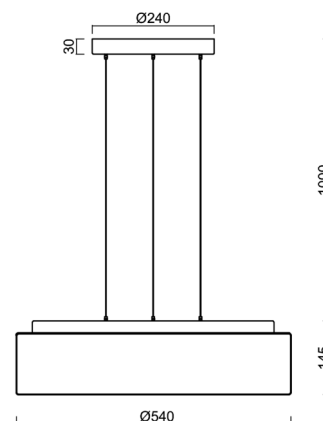

ERIS LE4

Kód produktu: ERI67406

Typ: LED-1L23E950ZLE910/414/L100 S 3K##

Krátký popis svítidla: Stříbrné závěsné LED svítidlo ON/OFF a skleněné stínidlo TRIPLEX OPAL

Technické

Typy svítidel	Klasické on/off
Typ montáže	závěsné - lanko SELV (bezkabelové)
Materiál základny	ocel
Materiál stínidla	třívrstvé sklo TRIPLEX OPÁL
Barva základny	stříbrná Ral9006
Barva stínidla	bílá
Držení stínidla	sklapovací systém
Umístění montáže	strop
Šířka	540 mm
Délka	540 mm
Výška	145 mm
Průměr	Ø 540 mm
Délka závěsu	1000 mm
Montážní otvor	3xØ5mm
Kabelový vstup	2xØ16mm
Energetická třída	D
Rázová pevnost	IK01
Provozní teplota	od -20°C do +30°C

Elektrické

Příkon	48 W
Stupeň krytí	IP40
Objímka	LED modul
Svorkovnice	zacvakávací
Počet svítidel na jistič B10A	11 ks
Počet svítidel na jistič B16A	17 ks
Počet svítidel na jistič C10A	18 ks
Počet svítidel na jistič C16A	28 ks

Světelné

Světelný tok svítidla	4830 lm
Světelný tok zdroje	7430 lm
Měrný výkon	100 lm/W
Teplota	3000 K
Životnost LED L80/B10	100000 hod
CRI	Ra80
MacAdam	3
Fotobiologická bezpečnost svítidla dle EN 62471 (Blue light hazard)	Risk group 0

Eulum data pro výpočtové programy jsou k dispozici na www.osmont.cz.