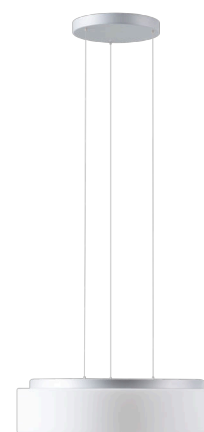

ERIS LE4

Kód produktu: ERI67405

Typ: LED-1L23E700ZLE910/414/L100 S DALI 3K##

Krátký popis svítidla: Stříbrné závěsné LED svítidlo DALI a skleněné stínidlo TRIPLEX OPAL

Technické

Typy svítidel	Stmívatelné
Typ montáže	závěsné - lanko SELV (bezkabelové)
Materiál základny	ocel
Materiál stínidla	třívrstvé sklo TRIPLEX OPÁL
Barva základny	stříbrná Ral9006
Barva stínidla	bílá
Držení stínidla	sklapovací systém
Umístění montáže	strop
Šířka	540 mm
Délka	540 mm
Výška	145 mm
Průměr	Ø 540 mm
Délka závěsu	1000 mm
Montážní otvor	3xØ5mm
Kabelový vstup	2xØ16mm
Energetická třída	D
Rázová pevnost	IK01
Provozní teplota	od -20°C do +30°C

Elektrické

Příkon	35 W
Stupeň krytí	IP40
Objemka	LED modul
Svorkovnice	zacvakávací
Počet svítidel na jistič B10A	31 ks
Počet svítidel na jistič B16A	50 ks
Počet svítidel na jistič C10A	52 ks
Počet svítidel na jistič C16A	85 ks

Světelné

Světelný tok svítidla	3650 lm
Světelný tok zdroje	5610 lm
Měrný výkon	104 lm/W
Teplota	3000 K
Životnost LED L80/B10	100000 hod
CRI	Ra80
MacAdam	3
Fotobiologická bezpečnost svítidla dle EN 62471 (Blue light hazard)	Risk group 0

Eulum data pro výpočtové programy jsou k dispozici na www.osmont.cz.