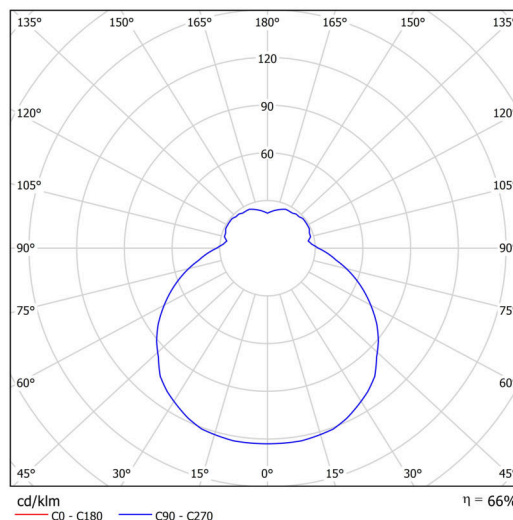

ERIS LE4

Kód produktu: ERI67405

Typ: LED-1L23E700ZLE910/414/L100 S DALI 3K##

Krátký popis svítidla: Stříbrné závěsné LED svítidlo DALI a skleněné stínidlo TRIPLEX OPAL

Technické

Typy svítidel	Stmívatelné
Typ montáže	závěsné - lanko SELV (bezkabelové)
Materiál základny	ocel
Materiál stínidla	třívrstvé sklo TRIPLEX OPÁL
Barva základny	stříbrná Ral9006
Barva stínidla	bílá
Držení stínidla	sklapovací systém
Umístění montáže	strop
Šířka	540 mm
Délka	540 mm
Výška	145 mm
Průměr	Ø 540 mm
Délka závěsu	1000 mm
Montážní otvor	3xØ5mm
Kabelový vstup	2xØ16mm
Energetická třída	D
Rázová pevnost	IK01
Provozní teplota	od -20°C do +30°C

Elektrické

Příkon	35 W
Stupeň krytí	IP40
Objemka	LED modul
Svorkovnice	zacvakávací
Počet svítidel na jistič B10A	31 ks
Počet svítidel na jistič B16A	50 ks
Počet svítidel na jistič C10A	52 ks
Počet svítidel na jistič C16A	85 ks

Světelné

Světelný tok svítidla	3650 lm
Světelný tok zdroje	5610 lm
Měrný výkon	104 lm/W
Teplota	3000 K
Životnost LED L80/B10	100000 hod
CRI	Ra80
MacAdam	3
Fotobiologická bezpečnost svítidla dle EN 62471 (Blue light hazard)	Risk group 0

Eulum data pro výpočtové programy jsou k dispozici na www.osmont.cz.