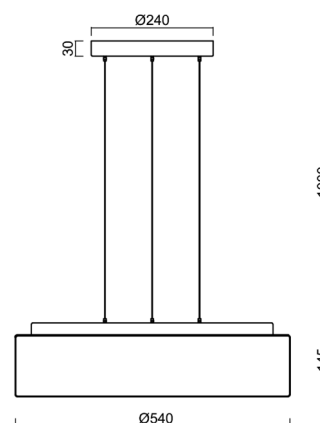

ERIS LE4

Kód produktu: ERI67405

Typ: LED-1L23E700ZLE910/414/L100 S DALI 3K##

Krátký popis svítidla: Stříbrné závěsné LED svítidlo DALI a skleněné stínidlo TRIPLEX OPAL

Technické

Typy svítidel	Stmívatelné
Typ montáže	závěsné - lanko SELV (bezkabelové)
Materiál základny	ocel
Materiál stínidla	třívrstvé sklo TRIPLEX OPÁL
Barva základny	stříbrná Ral9006
Barva stínidla	bílá
Držení stínidla	sklapovací systém
Umístění montáže	strop
Šířka	540 mm
Délka	540 mm
Výška	145 mm
Průměr	Ø 540 mm
Délka závěsu	1000 mm
Montážní otvor	3xØ5mm
Kabelový vstup	2xØ16mm
Energetická třída	D
Rázová pevnost	IK01
Provozní teplota	od -20°C do +30°C

Elektrické

Příkon	35 W
Stupeň krytí	IP40
Objemka	LED modul
Svorkovnice	zacvakávací
Počet svítidel na jistič B10A	31 ks
Počet svítidel na jistič B16A	50 ks
Počet svítidel na jistič C10A	52 ks
Počet svítidel na jistič C16A	85 ks

Světelné

Světelný tok svítidla	3650 lm
Světelný tok zdroje	5610 lm
Měrný výkon	104 lm/W
Teplota	3000 K
Životnost LED L80/B10	100000 hod
CRI	Ra80
MacAdam	3
Fotobiologická bezpečnost svítidla dle EN 62471 (Blue light hazard)	Risk group 0

Eulum data pro výpočtové programy jsou k dispozici na www.osmont.cz.