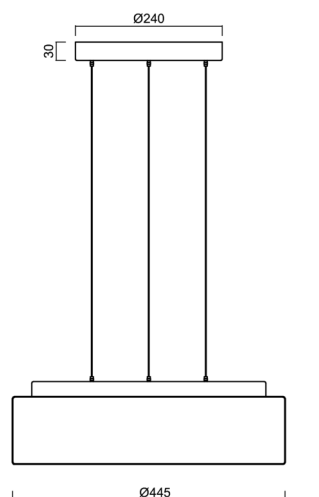

Technické

Typy svítidel	Stmívatelné
Typ montáže	závěsné - lanko SELV (bezkabelové)
Materiál základny	ocel
Materiál stínidla	třívrstvé sklo TRIPLEX OPÁL
Barva základny	bílá Ral9003
Barva stínidla	bílá
Držení stínidla	sklapovací systém
Umístění montáže	strop
Šířka	445 mm
Délka	445 mm
Výška	135 mm
Průměr	Ø 445 mm
Délka závěsu	1000 mm
Montážní otvor	3xØ5mm
Kabelový vstup	2xØ16mm
Energetická třída	D
Rázová pevnost	IK01
Provozní teplota	od -20°C do +30°C

Elektrické

Příkon	34 W
Stupeň krytí	IP40
Objímka	LED modul
Svorkovnice	zacvakávací
Počet svítidel na jistič B10A	31 ks
Počet svítidel na jistič B16A	50 ks
Počet svítidel na jistič C10A	52 ks
Počet svítidel na jistič C16A	85 ks

*U akumulátorů je poskytována záruka v délce 12 měsíců od data prodeje.

Montážní rozměry:

Doplňkový sortiment:

Stínidlo

Kód produktu	Název	Barva	Popis	Obrázek	Rozkres
20124	413	bílá			