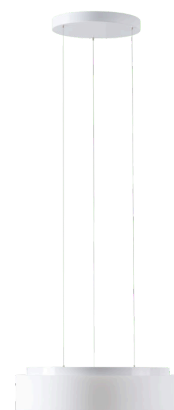

ERIS LE3

LED-1L16E700ZLE88/413/L100 B DALI 4K#

WWW.OSMONT.CZ

ERIS LE3

Kód produktu: ERI73541

Typ: LED-1L16E700ZLE88/413/L100 B DALI 4K#

Krátký popis svítidla: Bílé závěsné LED svítidlo DALI a skleněné stínidlo TRIPLEX OPAL.

Technické

Typy svítidel	Stmívatelné
Typ montáže	závěsné - lanko SELV (bezkabelové)
Materiál základny	ocel
Materiál stínidla	třívrstvé sklo TRIPLEX OPÁL
Barva základny	bílá Ral9003
Barva stínidla	bílá
Držení stínidla	sklapovací systém
Umístění montáže	strop
Šířka	445 mm
Délka	445 mm
Výška	135 mm
Průměr	Ø 445 mm
Délka závěsu	1000 mm
Montážní otvor	3xØ5mm
Kabelový vstup	2xØ16mm
Energetická třída	D
Rázová pevnost	IK01
Provozní teplota	od -20°C do +30°C