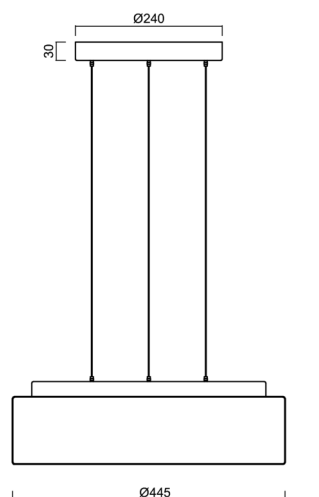

ERIS LE3

LED-1L16E700ZLE88/413/L100 B 3K#

WWW.OSMONT.CZ

ERIS LE3

Kód produktu: ERI73040

Typ: LED-1L16E700ZLE88/413/L100 B 3K#

Krátký popis svítidla: Bílé závěsné LED svítidlo ON/OFF a skleněné stínidlo TRIPLEX OPAL.

Technické

Typy svítidel	Klasické on/off
Typ montáže	závěsné - lanko SELV (bezkabelové)
Materiál základny	ocel
Materiál stínidla	třívrstvé sklo TRIPLEX OPÁL
Barva základny	bílá Ral9003
Barva stínidla	bílá
Držení stínidla	sklápovací systém
Umístění montáže	strop
Šířka	445 mm
Délka	445 mm
Výška	135 mm
Průměr	ø 445 mm
Délka závěsu	1000 mm
Montážní otvor	3xø5mm
Kabelový vstup	2xø16mm
Energetická třída	D
Rázová pevnost	IK01
Provozní teplota	od -20°C do +30°C

Elektrické

Příkon	34 W
Stupeň krytí	IP40
Objímka	LED modul
Svorkovnice	zacvakávací
Počet svítidel na jistič B10A	11 ks
Počet svítidel na jistič B16A	17 ks
Počet svítidel na jistič C10A	18 ks
Počet svítidel na jistič C16A	28 ks

*U akumulátorů je poskytována záruka v délce 12 měsíců od data prodeje.

Montážní rozměry:

Doplňkový sortiment:

Stínidlo

Kód produktu	Název	Barva	Popis	Obrázek	Rozkres
20124	413	bílá			