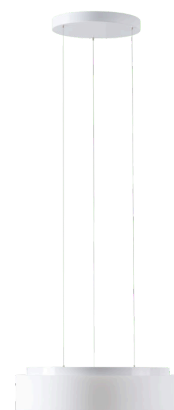

ERIS LE3

LED-1L16E700ZLE88/413/L100 B 3K#

WWW.OSMONT.CZ

ERIS LE3

Kód produktu: ERI73040

Typ: LED-1L16E700ZLE88/413/L100 B 3K#

Krátký popis svítidla: Bílé závěsné LED svítidlo ON/OFF a skleněné stínidlo TRIPLEX OPAL.

Technické

Typy svítidel	Klasické on/off
Typ montáže	závěsné - lanko SELV (bezkabelové)
Materiál základny	ocel
Materiál stínidla	třívrstvé sklo TRIPLEX OPÁL
Barva základny	bílá Ral9003
Barva stínidla	bílá
Držení stínidla	sklápovací systém
Umístění montáže	strop
Šířka	445 mm
Délka	445 mm
Výška	135 mm
Průměr	ø 445 mm
Délka závěsu	1000 mm
Montážní otvor	3xø5mm
Kabelový vstup	2xø16mm
Energetická třída	D
Rázová pevnost	IK01
Provozní teplota	od -20°C do +30°C