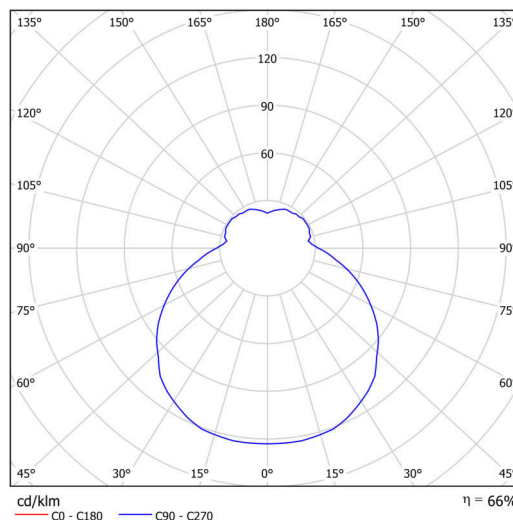

Světelné

Světelný tok svítidla	3330 lm
Světelný tok zdroje	5050 lm
Měrný výkon	97 lm/W
Teplota	3000 K
Životnost LED L80/B10	100000 hod
CRI	Ra80
MacAdam	3
Fotobiologická bezpečnost svítidla dle EN 62471 (Blue light hazard)	Risk group 0