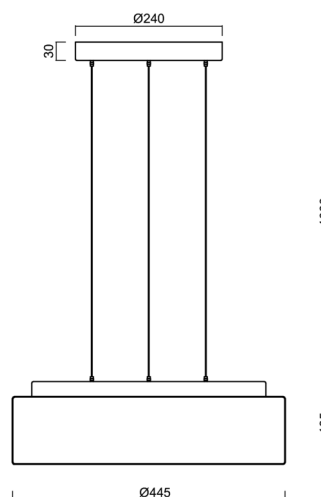

ERIS LE3

LED-1L16E500ZLE88/413/L100 B DALI 3K#

WWW.OSMONT.CZ

ERIS LE3

Kód produktu: ERI73039

Typ: LED-1L16E500ZLE88/413/L100 B DALI 3K#

Krátký popis svítidla: Bílé závěsné LED svítidlo DALI a skleněné stínidlo TRIPLEX OPAL.

Technické

Typy svítidel	Stmívatelné
Typ montáže	závěsné - lanko SELV (bezkabelové)
Materiál základny	ocel
Materiál stínidla	třívrstvé sklo TRIPLEX OPÁL
Barva základny	bílá Ral9003
Barva stínidla	bílá
Držení stínidla	sklapovací systém
Umístění montáže	strop
Šířka	445 mm
Délka	445 mm
Výška	135 mm
Průměr	Ø 445 mm
Délka závěsu	1000 mm
Montážní otvor	3xØ5mm
Kabelový vstup	2xØ16mm
Energetická třída	D
Rázová pevnost	IK01
Provozní teplota	od -20°C do +30°C

Elektrické

Příkon	24 W
Stupeň krytí	IP40
Objímka	LED modul
Svorkovnice	zacvakávací
Počet svítidel na jistič B10A	31 ks
Počet svítidel na jistič B16A	50 ks
Počet svítidel na jistič C10A	52 ks
Počet svítidel na jistič C16A	85 ks

*U akumulátorů je poskytována záruka v délce 12 měsíců od data prodeje.

Montážní rozměry:

Doplňkový sortiment:

Stínidlo

Kód produktu	Název	Barva	Popis	Obrázek	Rozkres
20124	413	bílá			