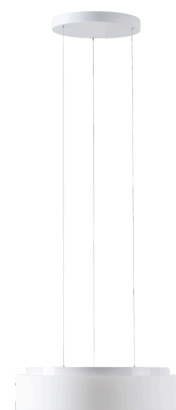

ERIS LE3

LED-1L16E500ZLE88/413/L100 B DALI 3K#

WWW.OSMONT.CZ

ERIS LE3

Kód produktu: ERI73039

Typ: LED-1L16E500ZLE88/413/L100 B DALI 3K#

Krátký popis svítidla: Bílé závěsné LED svítidlo DALI a skleněné stínidlo TRIPLEX OPAL.

Technické

Typy svítidel	Stmívatelné
Typ montáže	závěsné - lanko SELV (bezkabelové)
Materiál základny	ocel
Materiál stínidla	třívrstvé sklo TRIPLEX OPÁL
Barva základny	bílá Ral9003
Barva stínidla	bílá
Držení stínidla	sklapovací systém
Umístění montáže	strop
Šířka	445 mm
Délka	445 mm
Výška	135 mm
Průměr	Ø 445 mm
Délka závěsu	1000 mm
Montážní otvor	3xØ5mm
Kabelový vstup	2xØ16mm
Energetická třída	D
Rázová pevnost	IK01
Provozní teplota	od -20°C do +30°C