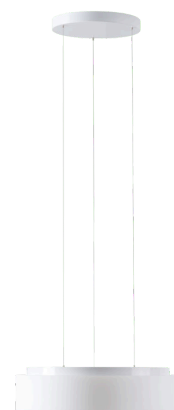

ERIS LE3

LED-1L16E500ZLE88/413/L100 B 3K#

WWW.OSMONT.CZ

ERIS LE3

Kód produktu: ERI73038

Typ: LED-1L16E500ZLE88/413/L100 B 3K#

Krátký popis svítidla: Bílé závěsné LED svítidlo ON/OFF a skleněné stínidlo TRIPLEX OPAL.

Technické

Typy svítidel	Klasické on/off
Typ montáže	závěsné - lanko SELV (bezkabelové)
Materiál základny	ocel
Materiál stínidla	třívrstvé sklo TRIPLEX OPÁL
Barva základny	bílá Ral9003
Barva stínidla	bílá
Držení stínidla	sklapovací systém
Umístění montáže	strop
Šířka	445 mm
Délka	445 mm
Výška	135 mm
Průměr	Ø 445 mm
Délka závěsu	1000 mm
Montážní otvor	3xØ5mm
Kabelový vstup	2xØ16mm
Energetická třída	D
Rázová pevnost	IK01
Provozní teplota	od -20°C do +30°C