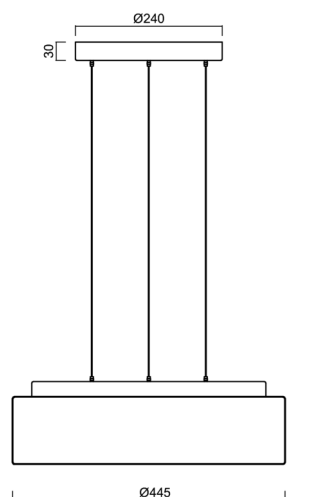

ERIS LE3

LED-1L16E500ZLE88/413/L100 B 3K#

WWW.OSMONT.CZ

ERIS LE3

Kód produktu: ERI73038

Typ: LED-1L16E500ZLE88/413/L100 B 3K#

Krátký popis svítidla: Bílé závěsné LED svítidlo ON/OFF a skleněné stínidlo TRIPLEX OPAL.

Technické

Typy svítidel	Klasické on/off
Typ montáže	závěsné - lanko SELV (bezkabelové)
Materiál základny	ocel
Materiál stínidla	třívrstvé sklo TRIPLEX OPÁL
Barva základny	bílá Ral9003
Barva stínidla	bílá
Držení stínidla	sklapovací systém
Umístění montáže	strop
Šířka	445 mm
Délka	445 mm
Výška	135 mm
Průměr	Ø 445 mm
Délka závěsu	1000 mm
Montážní otvor	3xØ5mm
Kabelový vstup	2xØ16mm
Energetická třída	D
Rázová pevnost	IK01
Provozní teplota	od -20°C do +30°C

*U akumulátorů je poskytována záruka v délce 12 měsíců od data prodeje.

Montážní rozměry:

Doplňkový sortiment:

Stínidlo

Kód produktu	Název	Barva	Popis	Obrázek	Rozkres
20124	413	bílá			