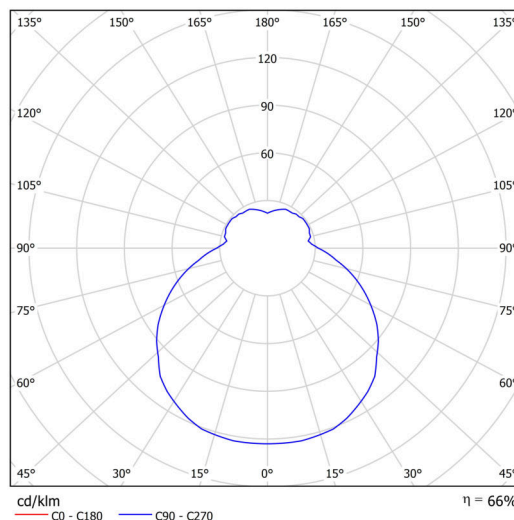

Světelné

Světelný tok svítidla	3330/3480 lm
Světelný tok zdroje	5050/5270 lm
Měrný výkon	97 lm/W
Teplota	3000/4000 K
Životnost LED L80/B10	100000 hod
CRI	Ra80
MacAdam	3
Fotobiologická bezpečnost svítidla dle EN 62471 (Blue light hazard)	Risk group 0