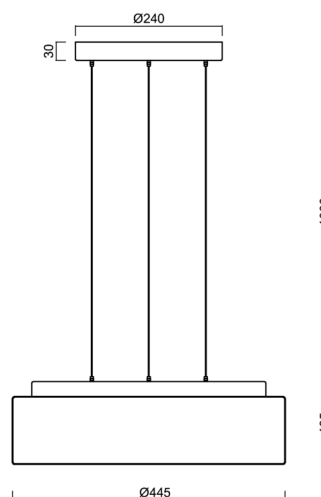

ERIS LE3

LED-1L16E700ZLE88/413/L100 B 3/4K#

WWW.OSMONT.CZ

ERIS LE3

Kód produktu: ERI71691

Typ: LED-1L16E700ZLE88/413/L100 B 3/4K#

Krátký popis svítidla: Bílé závěsné LED svítidlo ON/OFF a skleněné stínidlo TRIPLEX OPAL.

Technické

| | |
|-------------------|------------------------------------|
| Typy svítidel | Klasické on/off |
| Typ montáže | závěsné - lanko SELV (bezkabelové) |
| Materiál základny | ocel |
| Materiál stínidla | třívrstvé sklo TRIPLEX OPÁL |
| Barva základny | bílá Ral9003 |
| Barva stínidla | bílá |
| Držení stínidla | sklápovací systém |
| Umístění montáže | strop |
| Šířka | 445 mm |
| Délka | 445 mm |
| Výška | 135 mm |
| Průměr | ø 445 mm |
| Délka závěsu | 1000 mm |
| Montážní otvor | 3xø5mm |
| Kabelový vstup | 2xø16mm |
| Energetická třída | D |
| Rázová pevnost | IK01 |
| Provozní teplota | od -20°C do +30°C |

Elektrické

| | |
|-------------------------------|-------------|
| Příkon | 34 W |
| Stupeň krytí | IP40 |
| Objímka | LED modul |
| Svorkovnice | zacvakávací |
| Počet svítidel na jistič B10A | 11 ks |
| Počet svítidel na jistič B16A | 17 ks |
| Počet svítidel na jistič C10A | 18 ks |
| Počet svítidel na jistič C16A | 28 ks |

*U akumulátorů je poskytována záruka v délce 12 měsíců od data prodeje.

Montážní rozměry:

Doplňkový sortiment:

Stínidlo

| Kód produktu | Název | Barva | Popis | Obrázek | Rozkres |
|--------------|-------|-------|-------|------------------------------------------------------------------------------------|---------|
| 20124 | 413 | bílá | |  | |