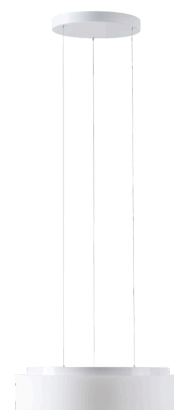

ERIS LE3

LED-1L16E500ZLE88/413/L100 B 3/4K#

WWW.OSMONT.CZ

ERIS LE3

Kód produktu: ERI71689

Typ: LED-1L16E500ZLE88/413/L100 B 3/4K#

Krátký popis svítidla: Bílé závěsné LED svítidlo ON/OFF a skleněné stínidlo TRIPLEX OPAL.

Technické

Typy svítidel	Klasické on/off
Typ montáže	závěsné - lanko SELV (bezkabelové)
Materiál základny	ocel
Materiál stínidla	třívrstvé sklo TRIPLEX OPÁL
Barva základny	bílá Ral9003
Barva stínidla	bílá
Držení stínidla	sklapovací systém
Umístění montáže	strop
Šířka	445 mm
Délka	445 mm
Výška	135 mm
Průměr	ø 445 mm
Délka závěsu	1000 mm
Montážní otvor	3xø5mm
Kabelový vstup	2xø16mm
Energetická třída	D
Rázová pevnost	IK01
Provozní teplota	od -20°C do +30°C