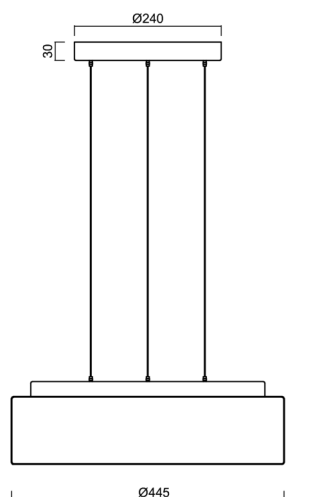

ERIS LE3

LED-1L16E500ZLE88/413/L100 B 3/4K#

WWW.OSMONT.CZ

ERIS LE3

Kód produktu: ERI71689

Typ: LED-1L16E500ZLE88/413/L100 B 3/4K#

Krátký popis svítidla: Bílé závěsné LED svítidlo ON/OFF a skleněné stínidlo TRIPLEX OPAL.

Technické

Typy svítidel	Klasické on/off
Typ montáže	závěsné - lanko SELV (bezkabelové)
Materiál základny	ocel
Materiál stínidla	třívrstvé sklo TRIPLEX OPÁL
Barva základny	bílá Ral9003
Barva stínidla	bílá
Držení stínidla	sklapovací systém
Umístění montáže	strop
Šířka	445 mm
Délka	445 mm
Výška	135 mm
Průměr	ø 445 mm
Délka závěsu	1000 mm
Montážní otvor	3xø5mm
Kabelový vstup	2xø16mm
Energetická třída	D
Rázová pevnost	IK01
Provozní teplota	od -20°C do +30°C

*U akumulátorů je poskytována záruka v délce 12 měsíců od data prodeje.

Montážní rozměry:

Doplňkový sortiment:

Stínidlo

Kód produktu	Název	Barva	Popis	Obrázek	Rozkres
20124	413	bílá			