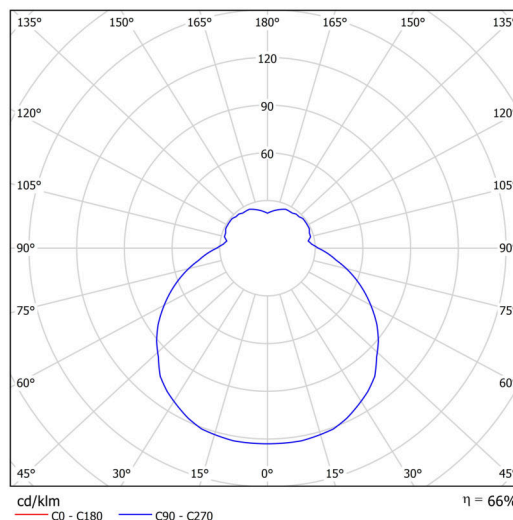

Světelné

Světelný tok svítidla	2480/2580 lm
Světelný tok zdroje	3750/3910 lm
Měrný výkon	103 lm/W
Teplota	3000/4000 K
Životnost LED L80/B10	100000 hod
CRI	Ra80
MacAdam	3
Fotobiologická bezpečnost svítidla dle EN 62471 (Blue light hazard)	Risk group 0