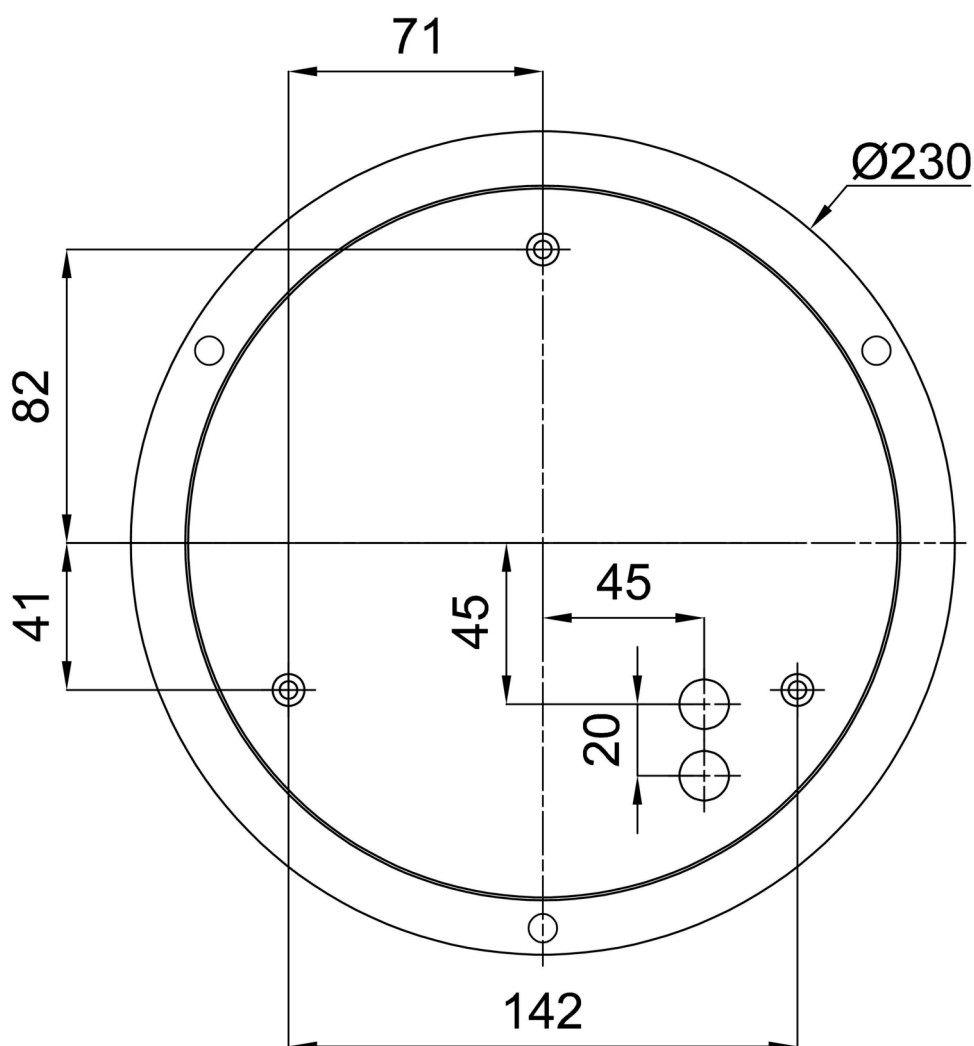

Technické

Typy svítidel	Stmívatelné
Typ montáže	závěsné - lanko SELV (bezkabelové)
Materiál základny	ocel
Materiál stínidla	třívrstvé sklo TRIPLEX OPÁL
Barva základny	černá Ral9005
Barva stínidla	bílá
Držení stínidla	sklápovací systém
Umístění montáže	strop
Šířka	445 mm
Délka	445 mm
Výška	135 mm
Průměr	Ø 445 mm
Délka závěsu	1000 mm
Montážní otvor	3xØ5mm
Kabelový vstup	2xØ16mm
Energetická třída	D
Rázová pevnost	IK01
Provozní teplota	od -20°C do +30°C

*U akumulátorů je poskytována záruka v délce 12 měsíců od data prodeje.

Montážní rozměry:

Doplňkový sortiment:

Stínidlo

Kód produktu	Název	Barva	Popis	Obrázek	Rozkres
20124	413	bílá			