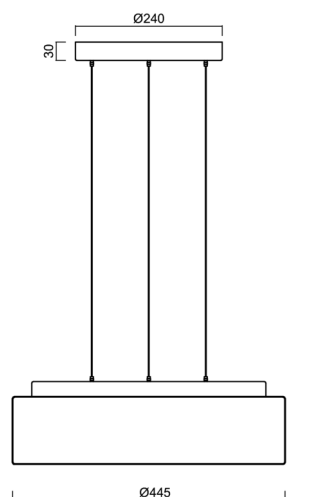

ERIS LE3

Kód produktu: ERI71350

Typ: LED-1L16E700ZLE88/413/L100 C DALI 3/4K#

Krátký popis svítidla: Černé závěsné přepínatelné LED svítidlo DALI a skleněné stínidlo TRIPLEX OPAL

Technické

Typy svítidel	Stmívatelné
Typ montáže	závěsné - lanko SELV (bezkabelové)
Materiál základny	ocel
Materiál stínidla	třívrstvé sklo TRIPLEX OPÁL
Barva základny	černá Ral9005
Barva stínidla	bílá
Držení stínidla	sklápovací systém
Umístění montáže	strop
Šířka	445 mm
Délka	445 mm
Výška	135 mm
Průměr	Ø 445 mm
Délka závěsu	1000 mm
Montážní otvor	3xØ5mm
Kabelový vstup	2xØ16mm
Energetická třída	D
Rázová pevnost	IK01
Provozní teplota	od -20°C do +30°C

Elektrické

Příkon	34 W
Stupeň krytí	IP40
Objímka	LED modul
Svorkovnice	zacvakávací
Počet svítidel na jistič B10A	31 ks
Počet svítidel na jistič B16A	50 ks
Počet svítidel na jistič C10A	52 ks
Počet svítidel na jistič C16A	85 ks

Světelné

Světelný tok svítidla	3330/3480 lm
Světelný tok zdroje	5050/5270 lm
Měrný výkon	97 lm/W
Teplota	3000/4000 K
Životnost LED L80/B10	100000 hod
CRI	Ra80
MacAdam	3
Fotobiologická bezpečnost svítidla dle EN 62471 (Blue light hazard)	Risk group 0

Eulum data pro výpočtové programy jsou k dispozici na www.osmont.cz.