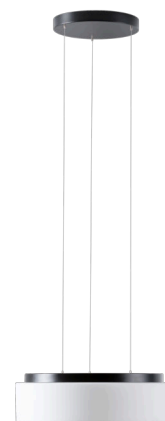

ERIS LE3

Kód produktu: ERI71350

Typ: LED-1L16E700ZLE88/413/L100 C DALI 3/4K#

Krátký popis svítidla: Černé závěsné přepínatelné LED svítidlo DALI a skleněné stínidlo TRIPLEX OPAL

Technické

Typy svítidel	Stmívatelné
Typ montáže	závěsné - lanko SELV (bezkabelové)
Materiál základny	ocel
Materiál stínidla	třívrstvé sklo TRIPLEX OPÁL
Barva základny	černá Ral9005
Barva stínidla	bílá
Držení stínidla	sklápovací systém
Umístění montáže	strop
Šířka	445 mm
Délka	445 mm
Výška	135 mm
Průměr	Ø 445 mm
Délka závěsu	1000 mm
Montážní otvor	3xØ5mm
Kabelový vstup	2xØ16mm
Energetická třída	D
Rázová pevnost	IK01
Provozní teplota	od -20°C do +30°C

Elektrické

Příkon	34 W
Stupeň krytí	IP40
Objímka	LED modul
Svorkovnice	zacvakávací
Počet svítidel na jistič B10A	31 ks
Počet svítidel na jistič B16A	50 ks
Počet svítidel na jistič C10A	52 ks
Počet svítidel na jistič C16A	85 ks

Světelné

Světelný tok svítidla	3330/3480 lm
Světelný tok zdroje	5050/5270 lm
Měrný výkon	97 lm/W
Teplota	3000/4000 K
Životnost LED L80/B10	100000 hod
CRI	Ra80
MacAdam	3
Fotobiologická bezpečnost svítidla dle EN 62471 (Blue light hazard)	Risk group 0

Eulum data pro výpočtové programy jsou k dispozici na www.osmont.cz.