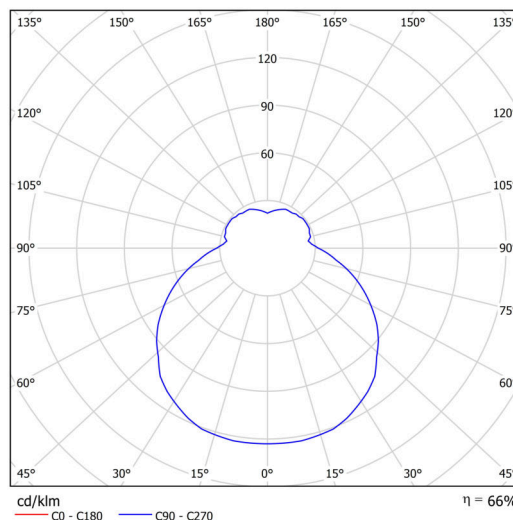

ERIS LE3

Kód produktu: ERI71350

Typ: LED-1L16E700ZLE88/413/L100 C DALI 3/4K#

Krátký popis svítidla: Černé závěsné přepínatelné LED svítidlo DALI a skleněné stínidlo TRIPLEX OPAL

Technické

Typy svítidel	Stmívatelné
Typ montáže	závěsné - lanko SELV (bezkabelové)
Materiál základny	ocel
Materiál stínidla	třívrstvé sklo TRIPLEX OPÁL
Barva základny	černá Ral9005
Barva stínidla	bílá
Držení stínidla	sklápovací systém
Umístění montáže	strop
Šířka	445 mm
Délka	445 mm
Výška	135 mm
Průměr	Ø 445 mm
Délka závěsu	1000 mm
Montážní otvor	3xØ5mm
Kabelový vstup	2xØ16mm
Energetická třída	D
Rázová pevnost	IK01
Provozní teplota	od -20°C do +30°C

Elektrické

Příkon	34 W
Stupeň krytí	IP40
Objímka	LED modul
Svorkovnice	zacvakávací
Počet svítidel na jistič B10A	31 ks
Počet svítidel na jistič B16A	50 ks
Počet svítidel na jistič C10A	52 ks
Počet svítidel na jistič C16A	85 ks

Světelné

Světelný tok svítidla	3330/3480 lm
Světelný tok zdroje	5050/5270 lm
Měrný výkon	97 lm/W
Teplota	3000/4000 K
Životnost LED L80/B10	100000 hod
CRI	Ra80
MacAdam	3
Fotobiologická bezpečnost svítidla dle EN 62471 (Blue light hazard)	Risk group 0

Eulum data pro výpočtové programy jsou k dispozici na www.osmont.cz.