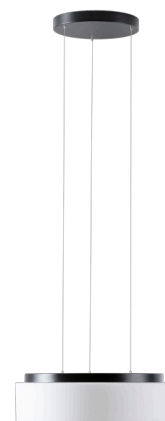

ERIS LE3

Kód produktu: ERI71348

Typ: LED-1L16E500ZLE88/413/L100 C DALI 3/4K#

Krátký popis svítidla: Černé závěsné přepínatelné LED svítidlo DALI a skleněné stínidlo TRIPLEX OPAL

Technické

Typy svítidel	Stmívatelné
Typ montáže	závěsné - lanko SELV (bezkabelové)
Materiál základny	ocel
Materiál stínidla	třívrstvé sklo TRIPLEX OPÁL
Barva základny	černá Ral9005
Barva stínidla	bílá
Držení stínidla	sklápovací systém
Umístění montáže	strop
Šířka	445 mm
Délka	445 mm
Výška	135 mm
Průměr	Ø 445 mm
Délka závěsu	1000 mm
Montážní otvor	3xØ5mm
Kabelový vstup	2xØ16mm
Energetická třída	D
Rázová pevnost	IK01
Provozní teplota	od -20°C do +30°C

Elektrické

Příkon	24 W
Stupeň krytí	IP40
Objemka	LED modul
Svorkovnice	zacvakávací
Počet svítidel na jistič B10A	31 ks
Počet svítidel na jistič B16A	50 ks
Počet svítidel na jistič C10A	52 ks
Počet svítidel na jistič C16A	85 ks

Světelné

Světelný tok svítidla	2480/2580 lm
Světelný tok zdroje	3750/3910 lm
Měrný výkon	103 lm/W
Teplota	3000/4000 K
Životnost LED L80/B10	100000 hod
CRI	Ra80
MacAdam	3
Fotobiologická bezpečnost svítidla dle EN 62471 (Blue light hazard)	Risk group 0

Eulum data pro výpočtové programy jsou k dispozici na www.osmont.cz.