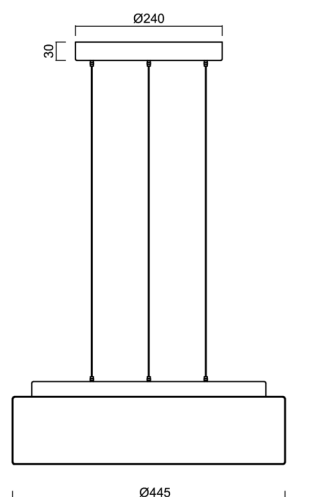

ERIS LE3

Kód produktu: ERI71348

Typ: LED-1L16E500ZLE88/413/L100 C DALI 3/4K#

Krátký popis svítidla: Černé závěsné přepínatelné LED svítidlo DALI a skleněné stínidlo TRIPLEX OPAL

Technické

Typy svítidel	Stmívatelné
Typ montáže	závěsné - lanko SELV (bezkabelové)
Materiál základny	ocel
Materiál stínidla	třívrstvé sklo TRIPLEX OPÁL
Barva základny	černá Ral9005
Barva stínidla	bílá
Držení stínidla	sklápovací systém
Umístění montáže	strop
Šířka	445 mm
Délka	445 mm
Výška	135 mm
Průměr	Ø 445 mm
Délka závěsu	1000 mm
Montážní otvor	3xØ5mm
Kabelový vstup	2xØ16mm
Energetická třída	D
Rázová pevnost	IK01
Provozní teplota	od -20°C do +30°C

Elektrické

Příkon	24 W
Stupeň krytí	IP40
Objemka	LED modul
Svorkovnice	zacvakávací
Počet svítidel na jistič B10A	31 ks
Počet svítidel na jistič B16A	50 ks
Počet svítidel na jistič C10A	52 ks
Počet svítidel na jistič C16A	85 ks

Světelné

Světelný tok svítidla	2480/2580 lm
Světelný tok zdroje	3750/3910 lm
Měrný výkon	103 lm/W
Teplota	3000/4000 K
Životnost LED L80/B10	100000 hod
CRI	Ra80
MacAdam	3
Fotobiologická bezpečnost svítidla dle EN 62471 (Blue light hazard)	Risk group 0

Eulum data pro výpočtové programy jsou k dispozici na www.osmont.cz.