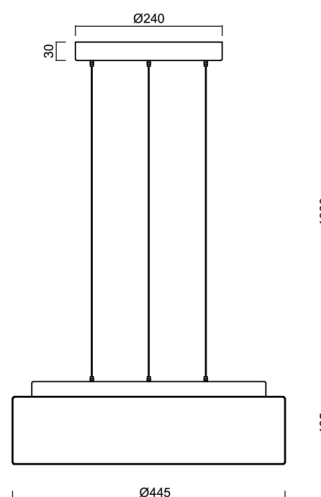

ERIS LE3

Kód produktu: ERI71346

Typ: LED-1L16E700ZLE88/413/L100 S DALI 3/4K#

Krátký popis svítidla: Stříbrné závěsné přepínatelné LED svítidlo DALI a skleněné stínidlo TRIPLEX OPAL

Technické

Typy svítidel	Stmívatelné
Typ montáže	závěsné - lanko SELV (bezkabelové)
Materiál základny	ocel
Materiál stínidla	třívrstvé sklo TRIPLEX OPÁL
Barva základny	stříbrná Ral9006
Barva stínidla	bílá
Držení stínidla	sklapovací systém
Umístění montáže	strop
Šířka	445 mm
Délka	445 mm
Výška	135 mm
Průměr	Ø 445 mm
Délka závěsu	1000 mm
Montážní otvor	3xØ5mm
Kabelový vstup	2xØ16mm
Energetická třída	D
Rázová pevnost	IK01
Provozní teplota	od -20°C do +30°C

Elektrické

Příkon	34 W
Stupeň krytí	IP40
Objímka	LED modul
Svorkovnice	zacvakávací
Počet svítidel na jistič B10A	31 ks
Počet svítidel na jistič B16A	50 ks
Počet svítidel na jistič C10A	52 ks
Počet svítidel na jistič C16A	85 ks

Světelné

Světelný tok svítidla	3330/3480 lm
Světelný tok zdroje	5050/5270 lm
Měrný výkon	97 lm/W
Teplota	3000/4000 K
Životnost LED L80/B10	100000 hod
CRI	Ra80
MacAdam	3
Fotobiologická bezpečnost svítidla dle EN 62471 (Blue light hazard)	Risk group 0

Eulum data pro výpočtové programy jsou k dispozici na www.osmont.cz.