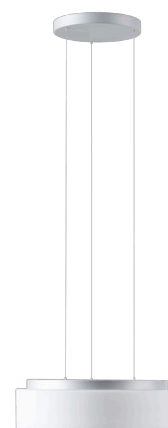

ERIS LE3

Kód produktu: ERI71346

Typ: LED-1L16E700ZLE88/413/L100 S DALI 3/4K#

Krátký popis svítidla: Stříbrné závěsné přepínatelné LED svítidlo DALI a skleněné stínidlo TRIPLEX OPAL

Technické

Typy svítidel	Stmívatelné
Typ montáže	závěsné - lanko SELV (bezkabelové)
Materiál základny	ocel
Materiál stínidla	třívrstvé sklo TRIPLEX OPÁL
Barva základny	stříbrná Ral9006
Barva stínidla	bílá
Držení stínidla	sklapovací systém
Umístění montáže	strop
Šířka	445 mm
Délka	445 mm
Výška	135 mm
Průměr	Ø 445 mm
Délka závěsu	1000 mm
Montážní otvor	3xØ5mm
Kabelový vstup	2xØ16mm
Energetická třída	D
Rázová pevnost	IK01
Provozní teplota	od -20°C do +30°C

Elektrické

Příkon	34 W
Stupeň krytí	IP40
Objímka	LED modul
Svorkovnice	zacvakávací
Počet svítidel na jistič B10A	31 ks
Počet svítidel na jistič B16A	50 ks
Počet svítidel na jistič C10A	52 ks
Počet svítidel na jistič C16A	85 ks

Světelné

Světelný tok svítidla	3330/3480 lm
Světelný tok zdroje	5050/5270 lm
Měrný výkon	97 lm/W
Teplota	3000/4000 K
Životnost LED L80/B10	100000 hod
CRI	Ra80
MacAdam	3
Fotobiologická bezpečnost svítidla dle EN 62471 (Blue light hazard)	Risk group 0

Eulum data pro výpočtové programy jsou k dispozici na www.osmont.cz.