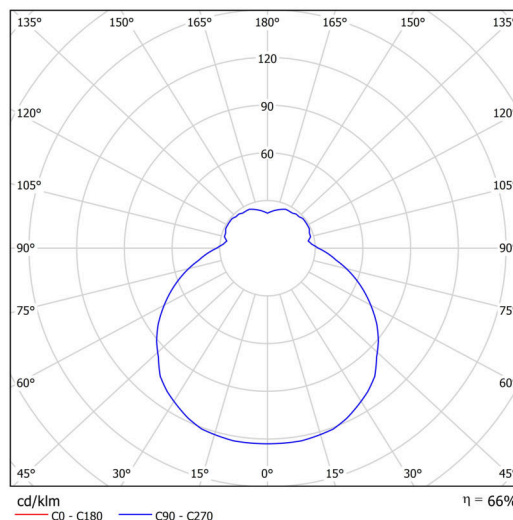

ERIS LE3

Kód produktu: ERI71346

Typ: LED-1L16E700ZLE88/413/L100 S DALI 3/4K#

Krátký popis svítidla: Stříbrné závěsné přepínatelné LED svítidlo DALI a skleněné stínidlo TRIPLEX OPAL

Technické

Typy svítidel	Stmívatelné
Typ montáže	závěsné - lanko SELV (bezkabelové)
Materiál základny	ocel
Materiál stínidla	třívrstvé sklo TRIPLEX OPÁL
Barva základny	stříbrná Ral9006
Barva stínidla	bílá
Držení stínidla	sklapovací systém
Umístění montáže	strop
Šířka	445 mm
Délka	445 mm
Výška	135 mm
Průměr	Ø 445 mm
Délka závěsu	1000 mm
Montážní otvor	3xØ5mm
Kabelový vstup	2xØ16mm
Energetická třída	D
Rázová pevnost	IK01
Provozní teplota	od -20°C do +30°C

Elektrické

Příkon	34 W
Stupeň krytí	IP40
Objímka	LED modul
Svorkovnice	zacvakávací
Počet svítidel na jistič B10A	31 ks
Počet svítidel na jistič B16A	50 ks
Počet svítidel na jistič C10A	52 ks
Počet svítidel na jistič C16A	85 ks

Světelné

Světelný tok svítidla	3330/3480 lm
Světelný tok zdroje	5050/5270 lm
Měrný výkon	97 lm/W
Teplota	3000/4000 K
Životnost LED L80/B10	100000 hod
CRI	Ra80
MacAdam	3
Fotobiologická bezpečnost svítidla dle EN 62471 (Blue light hazard)	Risk group 0

Eulum data pro výpočtové programy jsou k dispozici na www.osmont.cz.