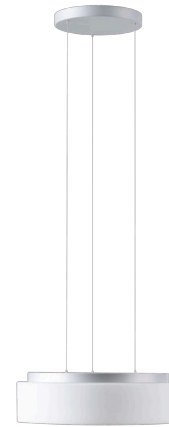

ERIS LE3

Kód produktu: ERI71345

Typ: LED-1L16E700ZLE88/413/L100 S 3/4K#

Krátký popis svítidla: Stříbrné závěsné přepínatelné LED svítidlo ON/OFF a skleněné stínidlo TRIPLEX OPAL

Technické

Typy svítidel	Klasické on/off
Typ montáže	závěsné - lanko SELV (bezkabelové)
Materiál základny	ocel
Materiál stínidla	třívrstvé sklo TRIPLEX OPÁL
Barva základny	stříbrná Ral9006
Barva stínidla	bílá
Držení stínidla	sklapovací systém
Umístění montáže	strop
Šířka	445 mm
Délka	445 mm
Výška	135 mm
Průměr	Ø 445 mm
Délka závěsu	1000 mm
Montážní otvor	3xØ5mm
Kabelový vstup	2xØ16mm
Energetická třída	D
Rázová pevnost	IK01
Provozní teplota	od -20°C do +30°C

Elektrické

Příkon	34 W
Stupeň krytí	IP40
Objímka	LED modul
Svorkovnice	zacvakávací
Počet svítidel na jistič B10A	11 ks
Počet svítidel na jistič B16A	17 ks
Počet svítidel na jistič C10A	18 ks
Počet svítidel na jistič C16A	28 ks

Světelné

Světelný tok svítidla	3330/3480 lm
Světelný tok zdroje	5050/5270 lm
Měrný výkon	97 lm/W
Teplota	3000/4000 K
Životnost LED L80/B10	100000 hod
CRI	Ra80
MacAdam	3
Fotobiologická bezpečnost svítidla dle EN 62471 (Blue light hazard)	Risk group 0

Eulum data pro výpočtové programy jsou k dispozici na www.osmont.cz.