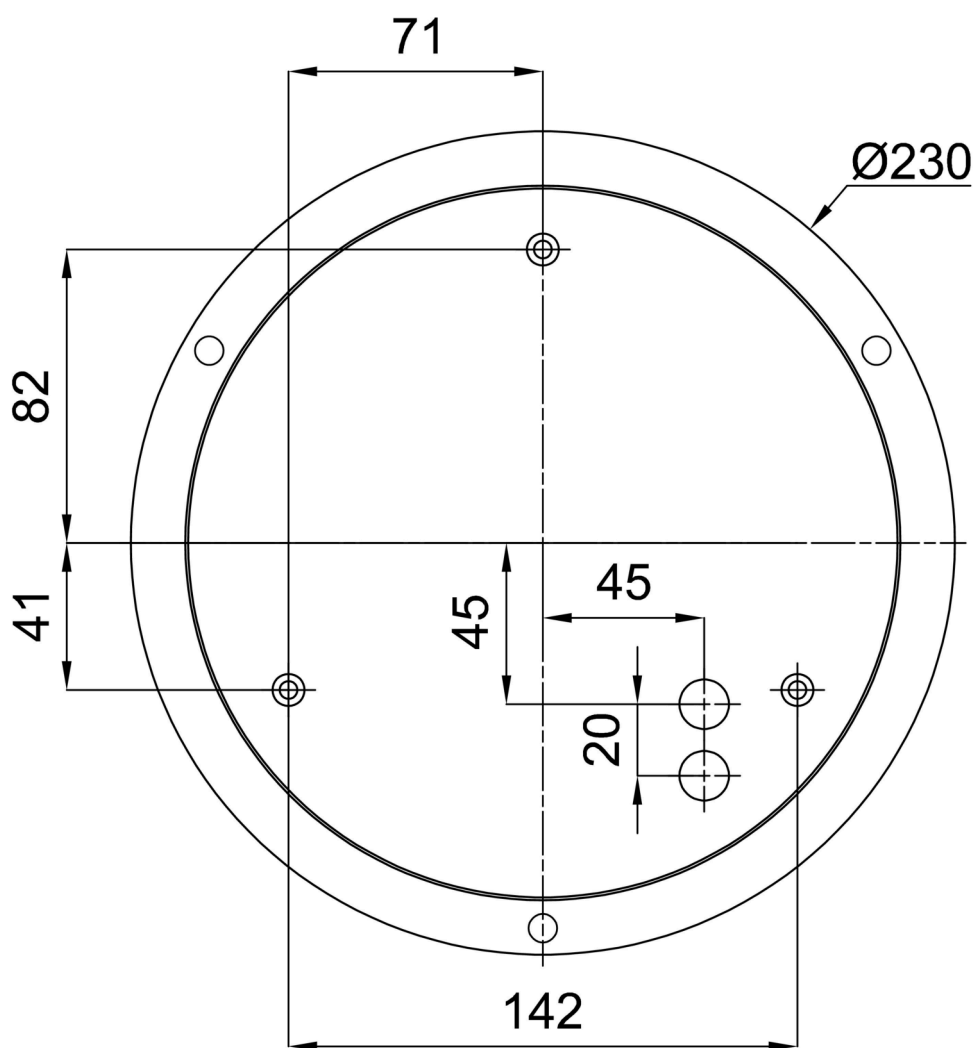

Technické

Typy svítidel	Klasické on/off
Typ montáže	závěsné - lanko SELV (bezkabelové)
Materiál základny	ocel
Materiál stínidla	třívrstvé sklo TRIPLEX OPÁL
Barva základny	stříbrná Ral9006
Barva stínidla	bílá
Držení stínidla	sklapovací systém
Umístění montáže	strop
Šířka	445 mm
Délka	445 mm
Výška	135 mm
Průměr	Ø 445 mm
Délka závěsu	1000 mm
Montážní otvor	3xØ5mm
Kabelový vstup	2xØ16mm
Energetická třída	D
Rázová pevnost	IK01
Provozní teplota	od -20°C do +30°C

*U akumulátorů je poskytována záruka v délce 12 měsíců od data prodeje.

Montážní rozměry:

Doplňkový sortiment:

Stínidlo

Kód produktu	Název	Barva	Popis	Obrázek	Rozkres
20124	413	bílá			