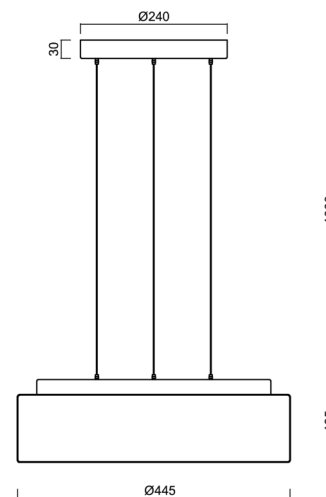

ERIS LE3

Kód produktu: ERI71345

Typ: LED-1L16E700ZLE88/413/L100 S 3/4K#

Krátký popis svítidla: Stříbrné závěsné přepínatelné LED svítidlo ON/OFF a skleněné stínidlo TRIPLEX OPAL

Technické

Typy svítidel	Klasické on/off
Typ montáže	závěsné - lanko SELV (bezkabelové)
Materiál základny	ocel
Materiál stínidla	třívrstvé sklo TRIPLEX OPÁL
Barva základny	stříbrná Ral9006
Barva stínidla	bílá
Držení stínidla	sklapovací systém
Umístění montáže	strop
Šířka	445 mm
Délka	445 mm
Výška	135 mm
Průměr	Ø 445 mm
Délka závěsu	1000 mm
Montážní otvor	3xØ5mm
Kabelový vstup	2xØ16mm
Energetická třída	D
Rázová pevnost	IK01
Provozní teplota	od -20°C do +30°C

Elektrické

Příkon	34 W
Stupeň krytí	IP40
Objímka	LED modul
Svorkovnice	zacvakávací
Počet svítidel na jistič B10A	11 ks
Počet svítidel na jistič B16A	17 ks
Počet svítidel na jistič C10A	18 ks
Počet svítidel na jistič C16A	28 ks

Světelné

Světelný tok svítidla	3330/3480 lm
Světelný tok zdroje	5050/5270 lm
Měrný výkon	97 lm/W
Teplota	3000/4000 K
Životnost LED L80/B10	100000 hod
CRI	Ra80
MacAdam	3
Fotobiologická bezpečnost svítidla dle EN 62471 (Blue light hazard)	Risk group 0

Eulum data pro výpočtové programy jsou k dispozici na www.osmont.cz.