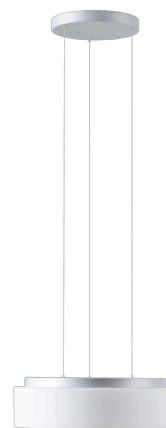

ERIS LE3

Kód produktu: ERI71343

Typ: LED-1L16E500ZLE88/413/L100 S 3/4K#

Krátký popis svítidla: Stříbrné závěsné přepínatelné LED svítidlo ON/OFF a skleněné stínidlo TRIPLEX OPAL

Technické

Typy svítidel	Klasické on/off
Typ montáže	závěsné - lanko SELV (bezkabelové)
Materiál základny	ocel
Materiál stínidla	třívrstvé sklo TRIPLEX OPÁL
Barva základny	stříbrná Ral9006
Barva stínidla	bílá
Držení stínidla	sklapovací systém
Umístění montáže	strop
Šířka	445 mm
Délka	445 mm
Výška	135 mm
Průměr	Ø 445 mm
Délka závěsu	1000 mm
Montážní otvor	3xØ5mm
Kabelový vstup	2xØ16mm
Energetická třída	D
Rázová pevnost	IK01
Provozní teplota	od -20°C do +30°C

Elektrické

Příkon	24 W
Stupeň krytí	IP40
Objímka	LED modul
Svorkovnice	zacvakávací
Počet svítidel na jistič B10A	31 ks
Počet svítidel na jistič B16A	50 ks
Počet svítidel na jistič C10A	52 ks
Počet svítidel na jistič C16A	85 ks

Světelné

Světelný tok svítidla	2480/2580 lm
Světelný tok zdroje	3750/3910 lm
Měrný výkon	103 lm/W
Teplota	3000/4000 K
Životnost LED L80/B10	100000 hod
CRI	Ra80
MacAdam	3
Fotobiologická bezpečnost svítidla dle EN 62471 (Blue light hazard)	Risk group 0

Eulum data pro výpočtové programy jsou k dispozici na www.osmont.cz.