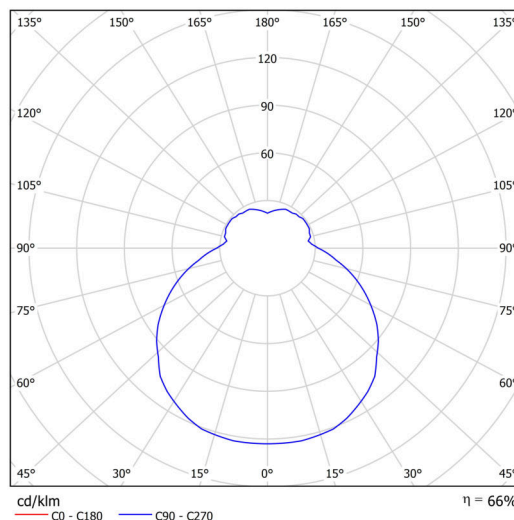

ERIS LE3

Kód produktu: ERI71343

Typ: LED-1L16E500ZLE88/413/L100 S 3/4K#

Krátký popis svítidla: Stříbrné závěsné přepínatelné LED svítidlo ON/OFF a skleněné stínidlo TRIPLEX OPAL

Technické

Typy svítidel	Klasické on/off
Typ montáže	závěsné - lanko SELV (bezkabelové)
Materiál základny	ocel
Materiál stínidla	třívrstvé sklo TRIPLEX OPÁL
Barva základny	stříbrná Ral9006
Barva stínidla	bílá
Držení stínidla	sklapovací systém
Umístění montáže	strop
Šířka	445 mm
Délka	445 mm
Výška	135 mm
Průměr	Ø 445 mm
Délka závěsu	1000 mm
Montážní otvor	3xØ5mm
Kabelový vstup	2xØ16mm
Energetická třída	D
Rázová pevnost	IK01
Provozní teplota	od -20°C do +30°C

Elektrické

Příkon	24 W
Stupeň krytí	IP40
Objímka	LED modul
Svorkovnice	zacvakávací
Počet svítidel na jistič B10A	31 ks
Počet svítidel na jistič B16A	50 ks
Počet svítidel na jistič C10A	52 ks
Počet svítidel na jistič C16A	85 ks

Světelné

Světelný tok svítidla	2480/2580 lm
Světelný tok zdroje	3750/3910 lm
Měrný výkon	103 lm/W
Teplota	3000/4000 K
Životnost LED L80/B10	100000 hod
CRI	Ra80
MacAdam	3
Fotobiologická bezpečnost svítidla dle EN 62471 (Blue light hazard)	Risk group 0

Eulum data pro výpočtové programy jsou k dispozici na www.osmont.cz.