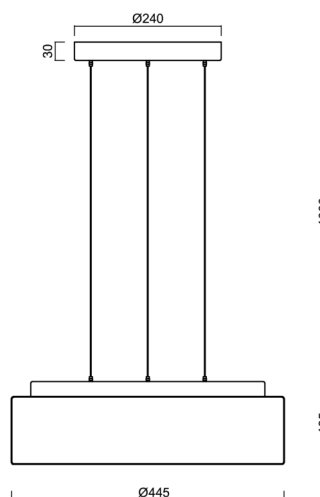

ERIS LE3

Kód produktu: ERI71343

Typ: LED-1L16E500ZLE88/413/L100 S 3/4K#

Krátký popis svítidla: Stříbrné závěsné přepínatelné LED svítidlo ON/OFF a skleněné stínidlo TRIPLEX OPAL

Technické

Typy svítidel	Klasické on/off
Typ montáže	závěsné - lanko SELV (bezkabelové)
Materiál základny	ocel
Materiál stínidla	třívrstvé sklo TRIPLEX OPÁL
Barva základny	stříbrná Ral9006
Barva stínidla	bílá
Držení stínidla	sklapovací systém
Umístění montáže	strop
Šířka	445 mm
Délka	445 mm
Výška	135 mm
Průměr	Ø 445 mm
Délka závěsu	1000 mm
Montážní otvor	3xØ5mm
Kabelový vstup	2xØ16mm
Energetická třída	D
Rázová pevnost	IK01
Provozní teplota	od -20°C do +30°C

Elektrické

Příkon	24 W
Stupeň krytí	IP40
Objímka	LED modul
Svorkovnice	zacvakávací
Počet svítidel na jistič B10A	31 ks
Počet svítidel na jistič B16A	50 ks
Počet svítidel na jistič C10A	52 ks
Počet svítidel na jistič C16A	85 ks

Světelné

Světelný tok svítidla	2480/2580 lm
Světelný tok zdroje	3750/3910 lm
Měrný výkon	103 lm/W
Teplota	3000/4000 K
Životnost LED L80/B10	100000 hod
CRI	Ra80
MacAdam	3
Fotobiologická bezpečnost svítidla dle EN 62471 (Blue light hazard)	Risk group 0

Eulum data pro výpočtové programy jsou k dispozici na www.osmont.cz.